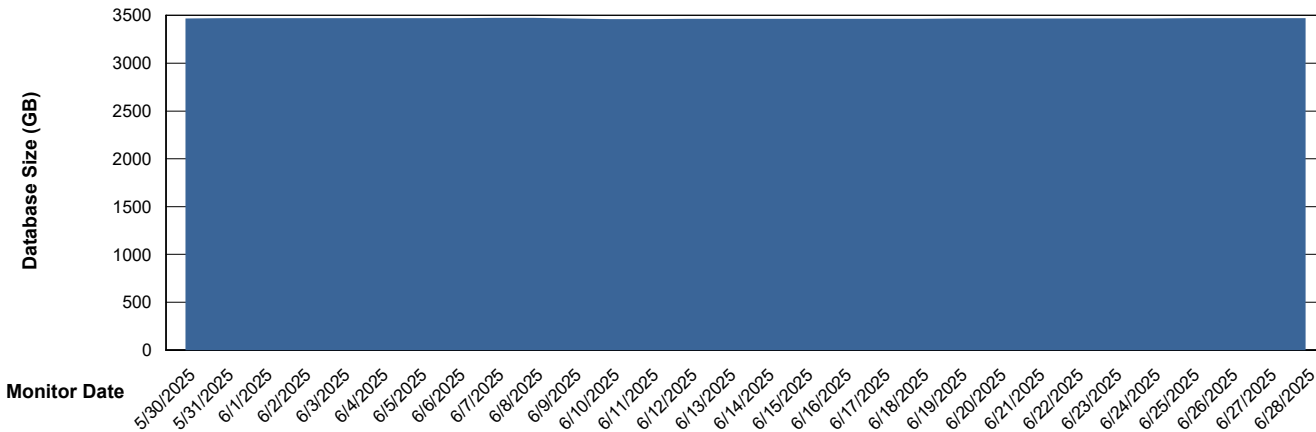

Weekly SLA Customer Report

Customer LTS(CleanLease)_Test
Database ID 127

Database Performance LTS_TST_CLSABSDB01T_ABST

Weekly SLA Customer Report

Customer LTS(CleanLease)_Test
 Database ID 127

DATABASE SIZE LTS_TST_CLSABSDB01T_ABST

Database growth over last month

Database Tablespace LTS_TST_CLSABSDB01T_ABST

Date	Tablespace Name	Filesize (Gb)	Usedsize (Gb)	Percentage free
6/28/2025	ABSDATA	1,536	1,251	19
	INDX	2,622	2,202	16
6/27/2025	ABSDATA	1,536	1,251	19
	INDX	2,622	2,202	16
6/26/2025	ABSDATA	1,536	1,251	19
	INDX	2,622	2,201	16
6/25/2025	ABSDATA	1,536	1,251	19
	INDX	2,622	2,201	16
6/24/2025	ABSDATA	1,536	1,251	19
	INDX	2,622	2,200	16
6/23/2025	ABSDATA	1,536	1,250	19
	INDX	2,622	2,200	16
6/22/2025	ABSDATA	1,536	1,250	19
	INDX	2,622	2,200	16