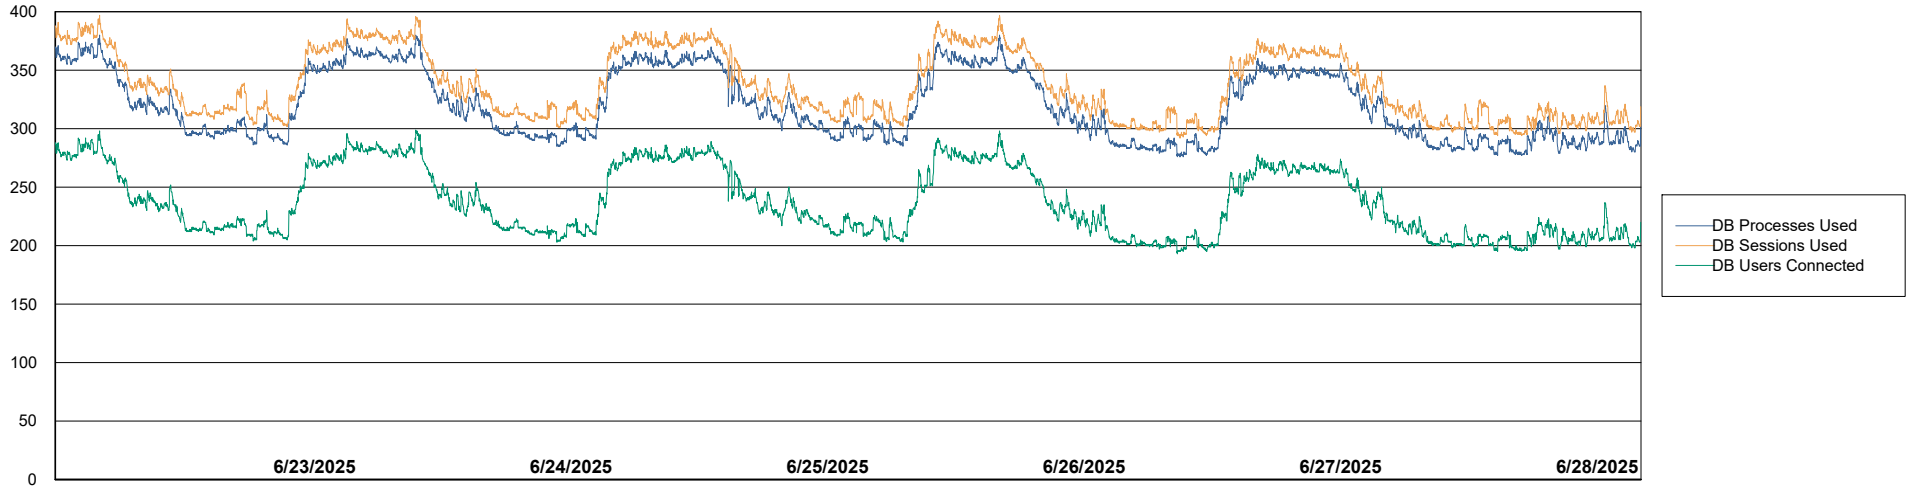

Database Performance LST-DBS7-AMS_DB_ABS1