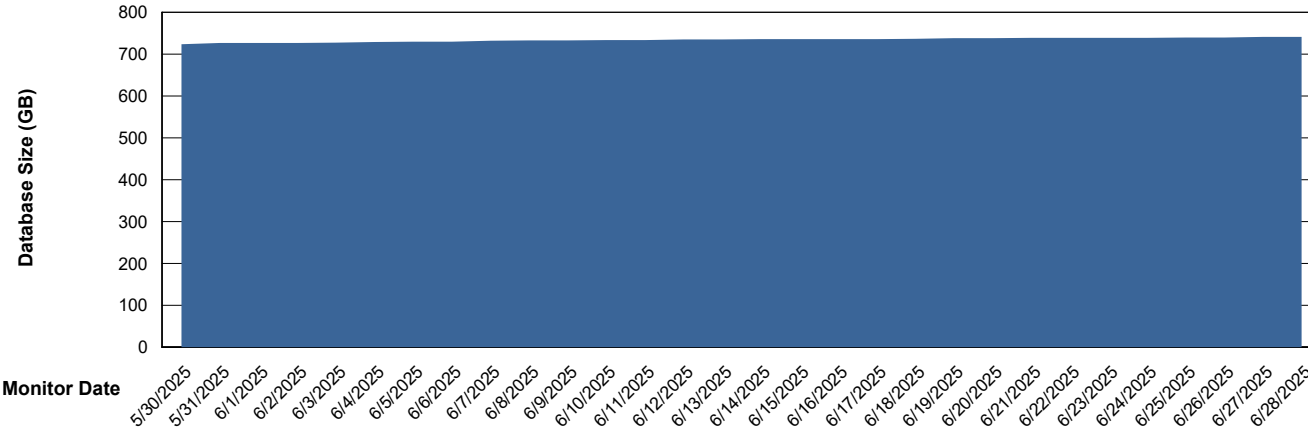

Database growth over last month

Database Tablespace LST-DBS7-AMS_DB_ABS1

Date	Tablespace Name	Filesize (Gb)	Usedsize (Gb)	Percentage free
6/28/2025	ABSDATA	742	617	17
	INDX	140	107	24
6/27/2025	ABSDATA	742	617	17
	INDX	140	107	24
6/26/2025	ABSDATA	742	617	17
	INDX	140	107	24
6/25/2025	ABSDATA	742	617	17
	INDX	140	107	24
6/24/2025	ABSDATA	742	616	17
	INDX	140	106	24
6/23/2025	ABSDATA	742	616	17
	INDX	140	106	24
6/22/2025	ABSDATA	742	616	17
	INDX	140	106	24