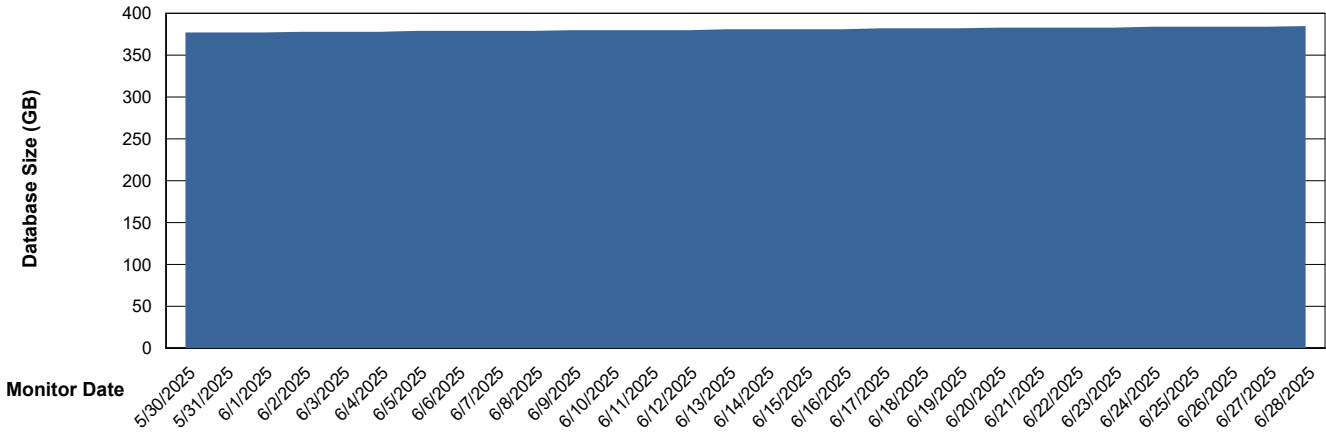

Database growth over last month

Database Tablespace LST-DBS3-AMS_DB_ABSME

Date	Tablespace Name	Filesize (Gb)	Usedsize (Gb)	Percentage free
6/28/2025	ABSDATA	435	355	18
	INDX	60	24	60
6/27/2025	ABSDATA	435	355	18
	INDX	60	24	61
6/26/2025	ABSDATA	435	354	19
	INDX	60	24	61
6/25/2025	ABSDATA	435	354	19
	INDX	60	24	61
6/24/2025	ABSDATA	419	354	16
	INDX	60	24	61
6/23/2025	ABSDATA	419	354	16
	INDX	60	24	61
6/22/2025	ABSDATA	419	353	16
	INDX	60	24	61