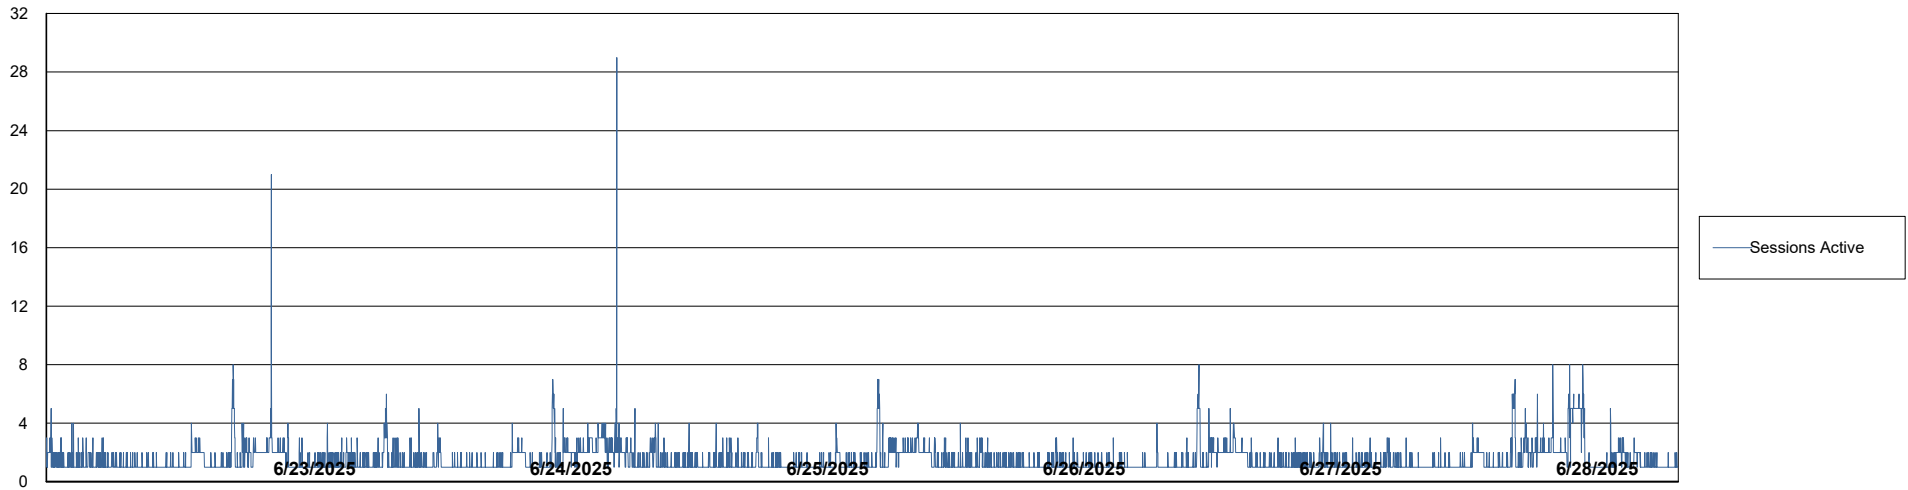

Database Performance LST-DBS3-AMS_DB_ABSME