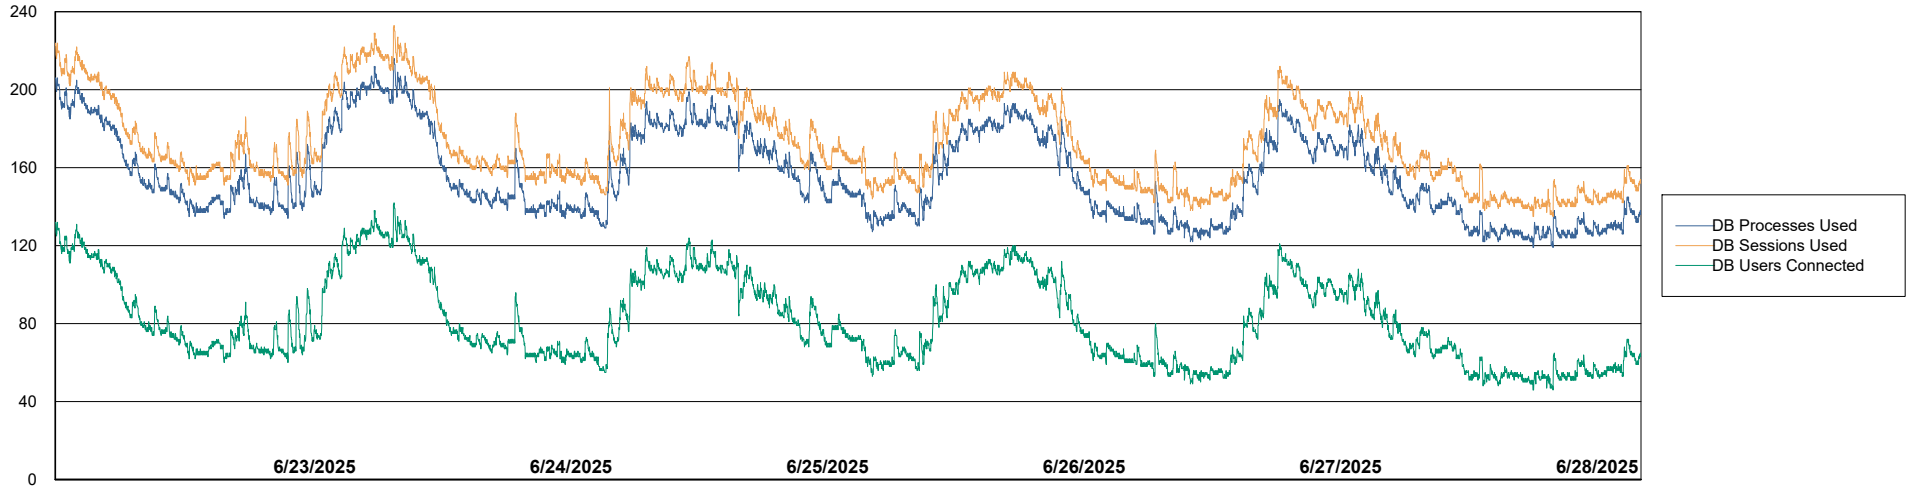

Database Performance LST-DBS3-AMS_DB_ABSME