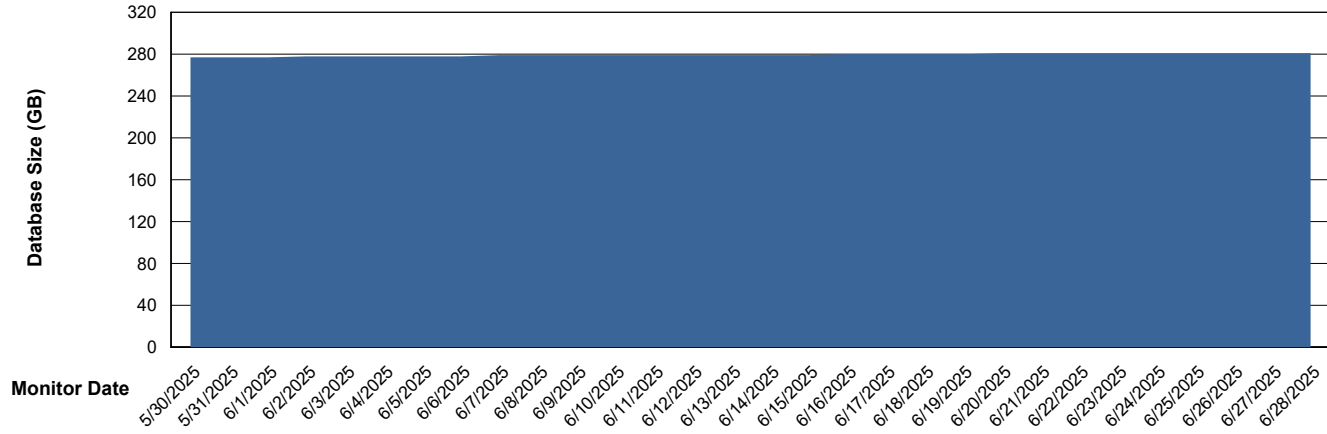

Database Performance LST-DBS6-AMS_DB_HSBABSEE

DB Processes Max 1,000
DB Sessions Max 0

Weekly SLA Customer Report

Customer LST OCI AMS Production ABSEE
 Database ID 206

DATABASE SIZE LST-DBS5-AMS_DB_ABSEE

Database growth over last month

Database Tablespace LST-DBS5-AMS_DB_ABSEE

Date	Tablespace Name	Filesize (Gb)	Usedsize (Gb)	Percentage free
6/28/2025	ABSDATA	309	252	18
	INDX	60	17	71
6/27/2025	ABSDATA	309	252	19
	INDX	60	17	71
6/26/2025	ABSDATA	309	252	19
	INDX	60	17	71
6/25/2025	ABSDATA	309	252	19
	INDX	60	17	71
6/24/2025	ABSDATA	309	251	19
	INDX	60	17	71
6/23/2025	ABSDATA	309	251	19
	INDX	60	17	71
6/22/2025	ABSDATA	309	251	19
	INDX	60	17	71