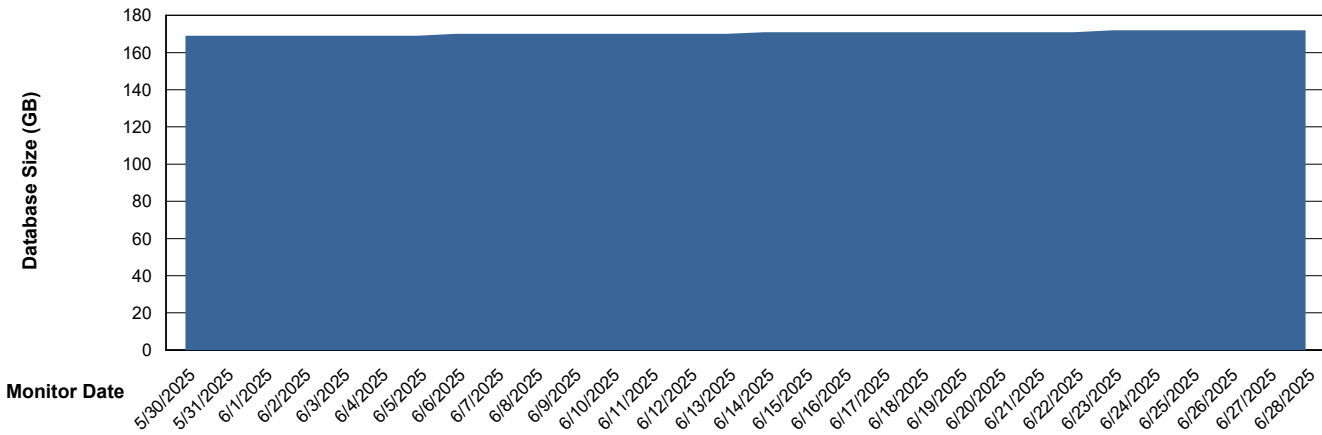

DATABASE SIZE LST-DBS6-AMS_DB_ABSEE2

Database growth over last month