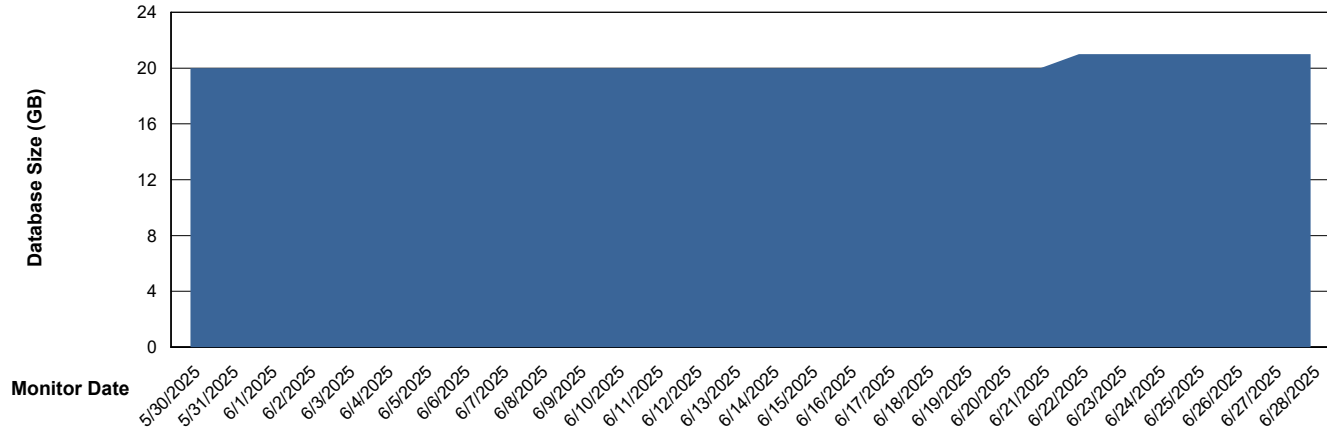

Database Performance LST-DBS2-AMS_DB_HSBABSCH

DB Processes Max 1,000
DB Processes Max 0

Weekly SLA Customer Report

Customer LST OCI AMS Production ABSCH
 Database ID 217

DATABASE SIZE LST-DBS1-AMS_DB_ABSCH

Database growth over last month

Database Tablespace LST-DBS1-AMS_DB_ABSCH

Date	Tablespace Name	Filesize (Gb)	Usedsize (Gb)	Percentage free
6/28/2025	ABSDATA	98	16	84
	INDX	60	1	98
6/27/2025	ABSDATA	98	16	84
	INDX	60	1	98
6/26/2025	ABSDATA	98	16	84
	INDX	60	1	99
6/25/2025	ABSDATA	98	16	84
	INDX	60	1	99
6/24/2025	ABSDATA	98	16	84
	INDX	60	1	99
6/23/2025	ABSDATA	98	16	84
	INDX	60	1	99
6/22/2025	ABSDATA	98	16	84
	INDX	60	1	99