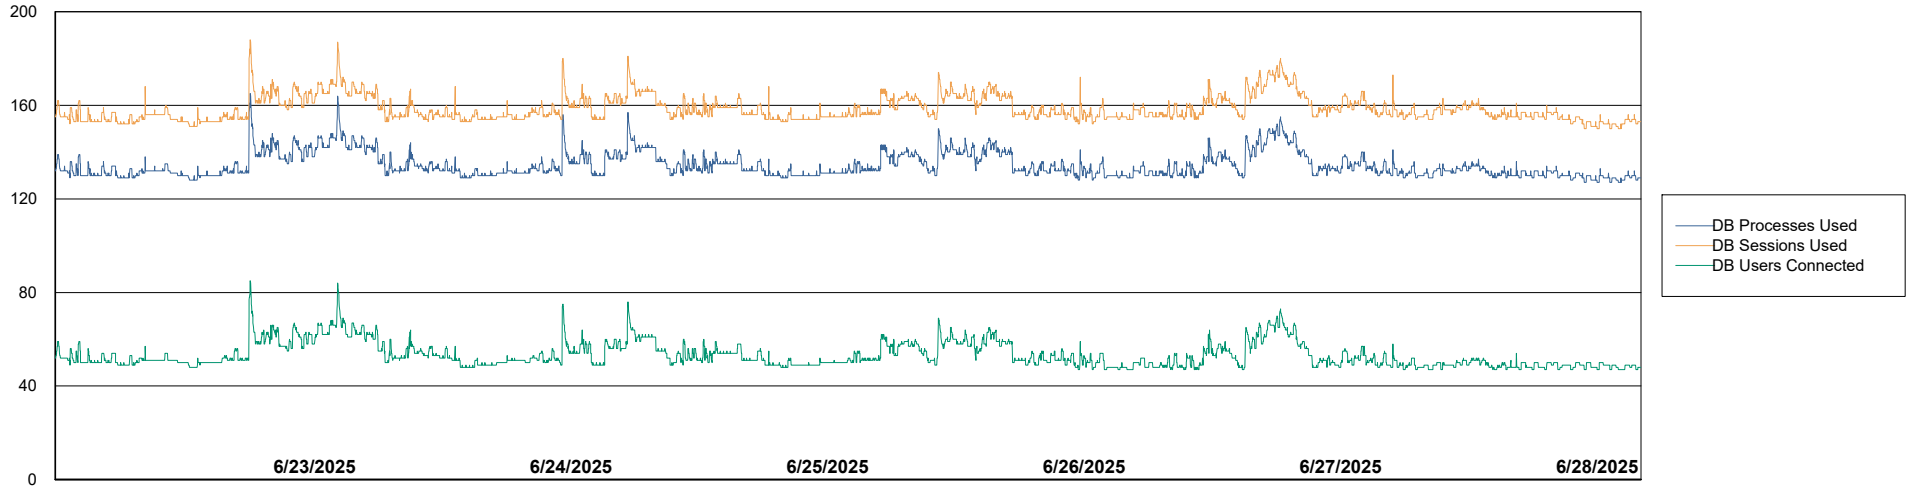

Database Performance LST-DBS1-AMS_DB_ABSCH