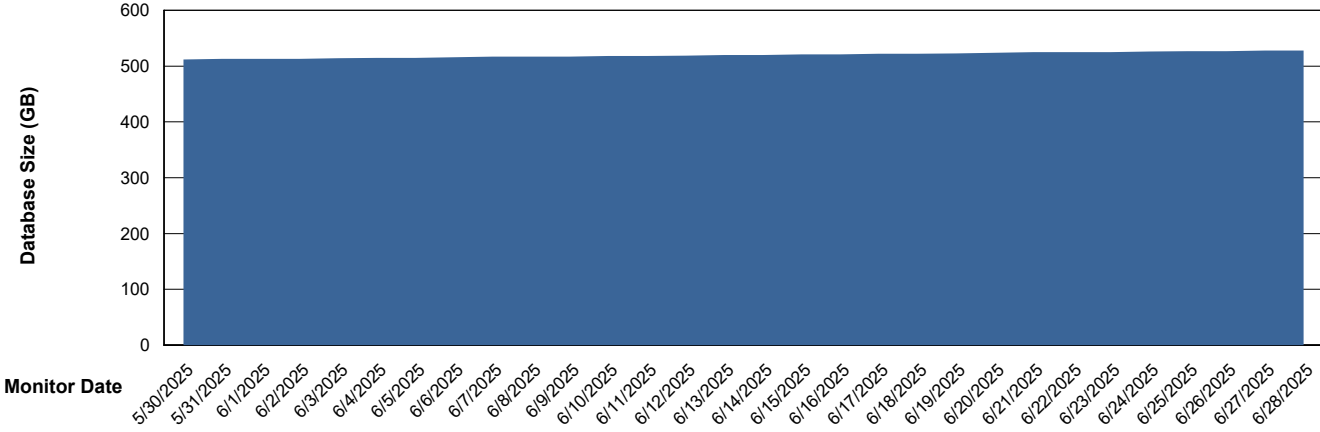

Database Performance LST-DBS2-AMS_DB_ABSCH2

Weekly SLA Customer Report

Customer LST OCI AMS Production ABSCH2
 Database ID 216

DATABASE SIZE LST-DBS2-AMS_DB_ABSCH2

Database growth over last month

Database Tablespace LST-DBS2-AMS_DB_ABSCH2

Date	Tablespace Name	Filesize (Gb)	Usedsize (Gb)	Percentage free
6/28/2025	ABSDATA	589	487	17
	INDX	37	26	29
6/27/2025	ABSDATA	589	487	17
	INDX	37	26	29
6/26/2025	ABSDATA	589	487	17
	INDX	37	26	29
6/25/2025	ABSDATA	589	486	17
	INDX	37	26	29
6/24/2025	ABSDATA	575	485	16
	INDX	37	26	29
6/23/2025	ABSDATA	575	485	16
	INDX	37	26	29
6/22/2025	ABSDATA	575	484	16
	INDX	37	26	30