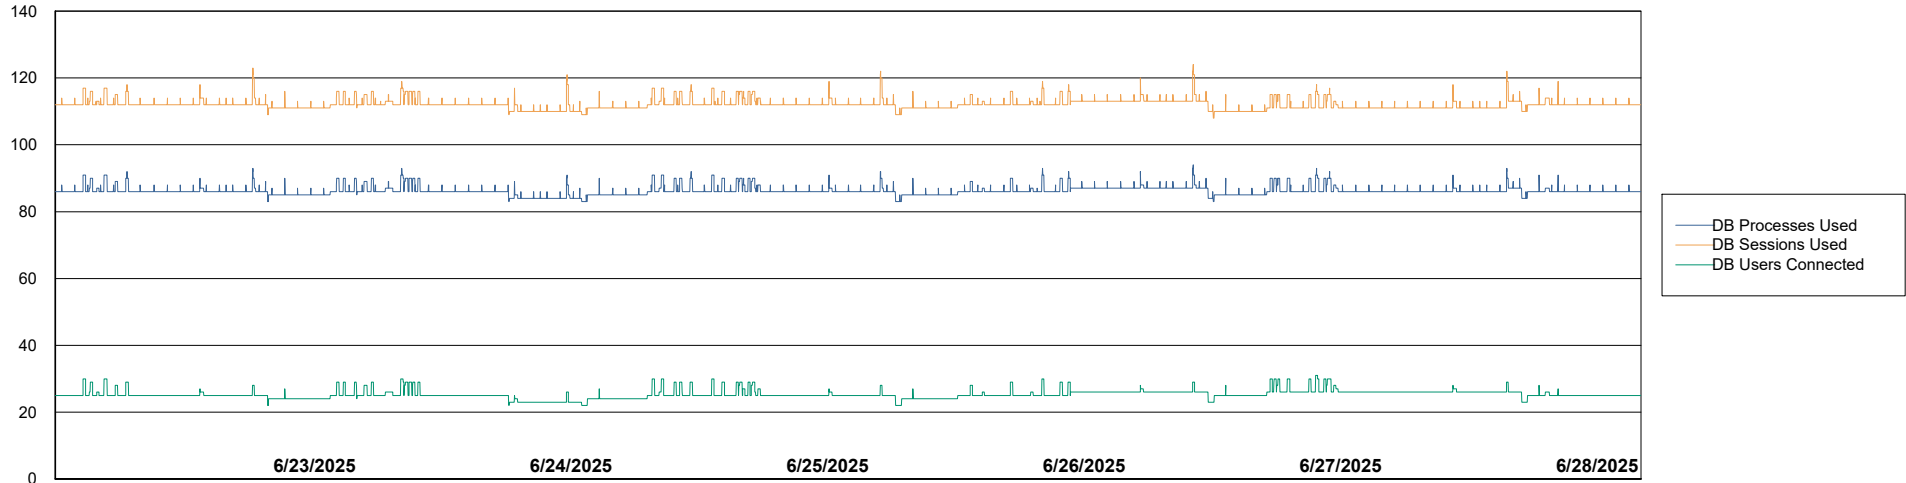

Database Performance KLA_PRD_KLAHQORA05_DB_ABS1