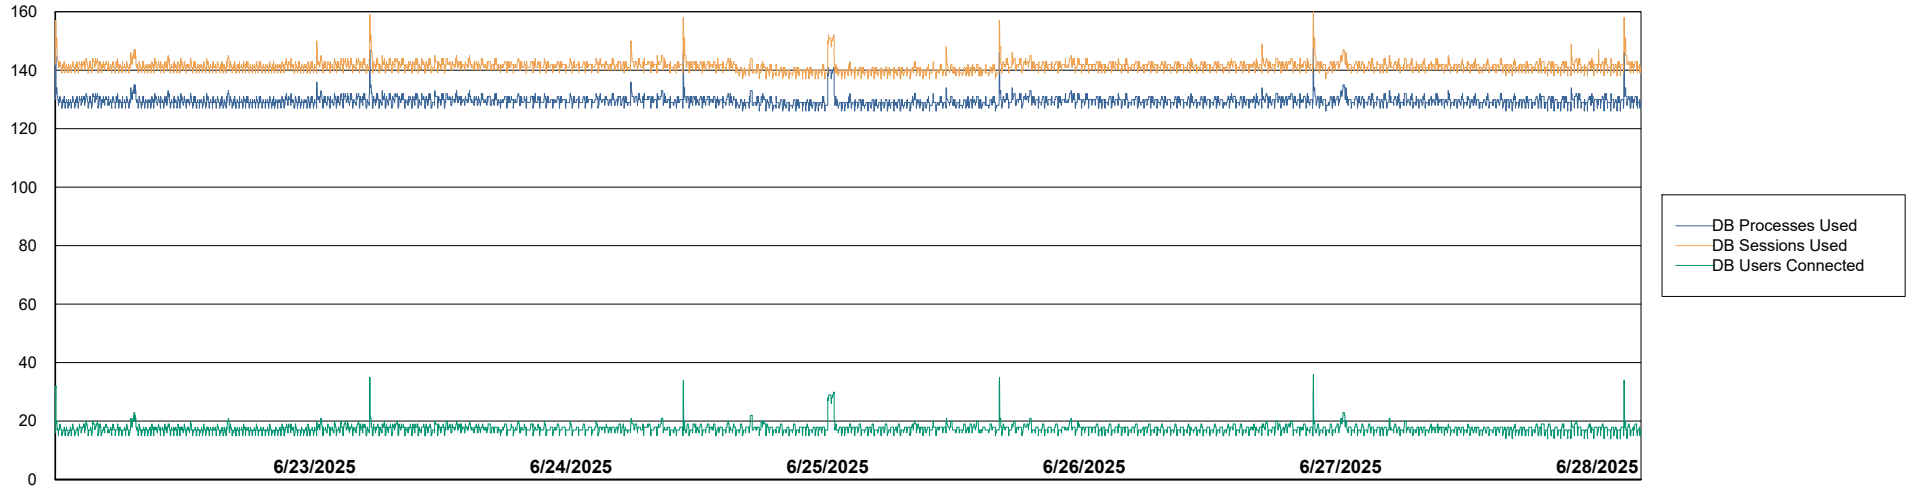

Database Performance HUE_PRD_S-ORABI2024_ABS1