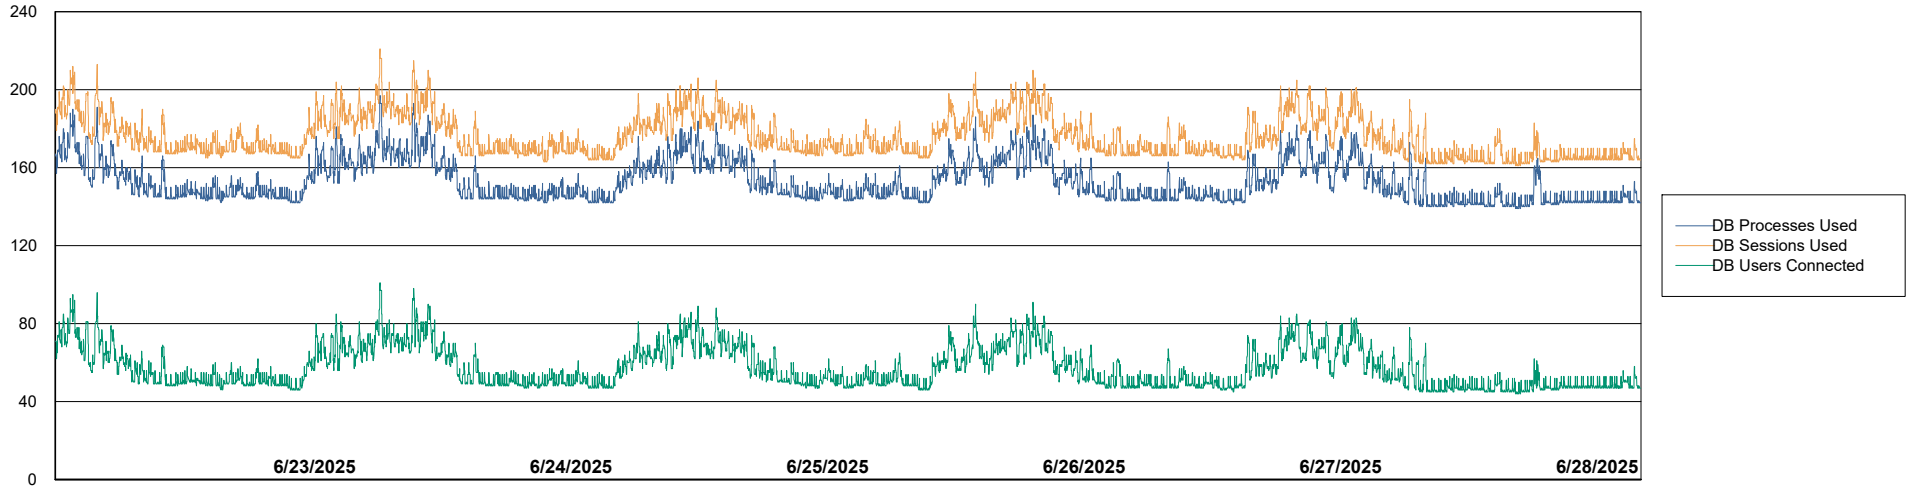

Database Performance ELJ_PRD_FRASEQXPRDDB01_ABS1