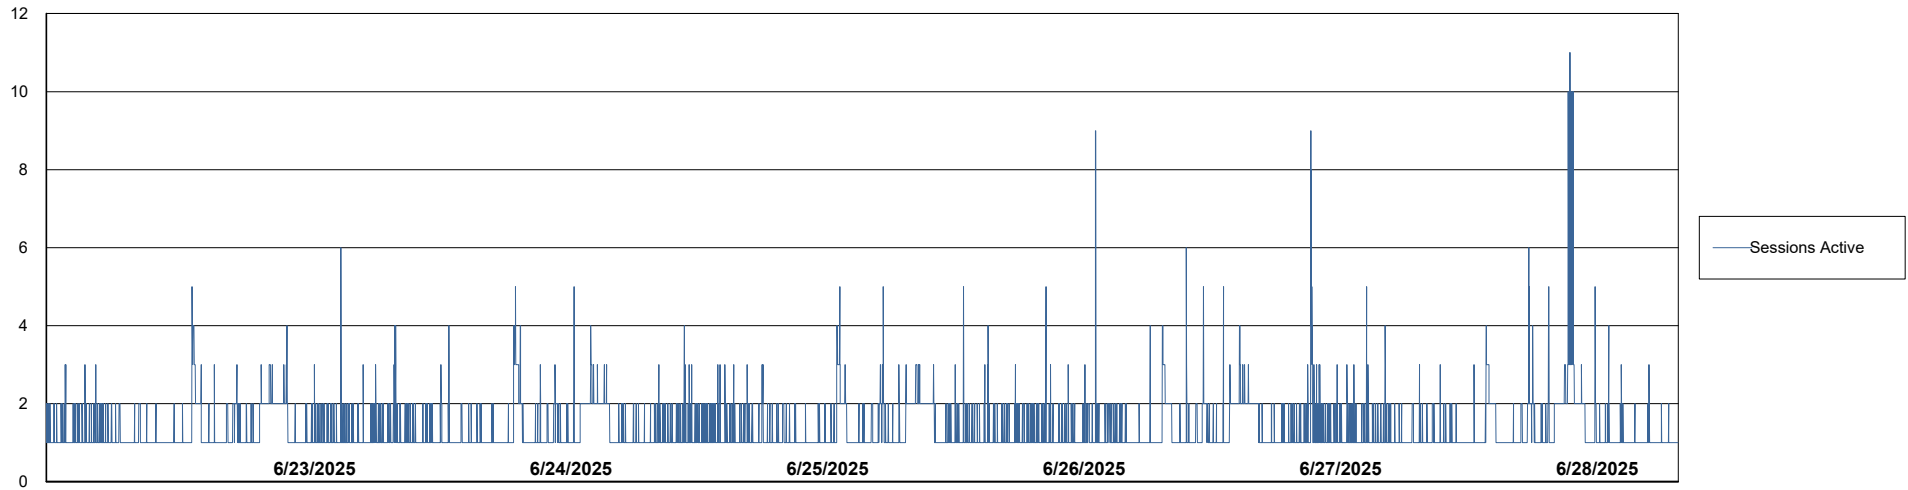

Database Performance ELJ_PRD_FRASEQXPRDDB01_ABS1