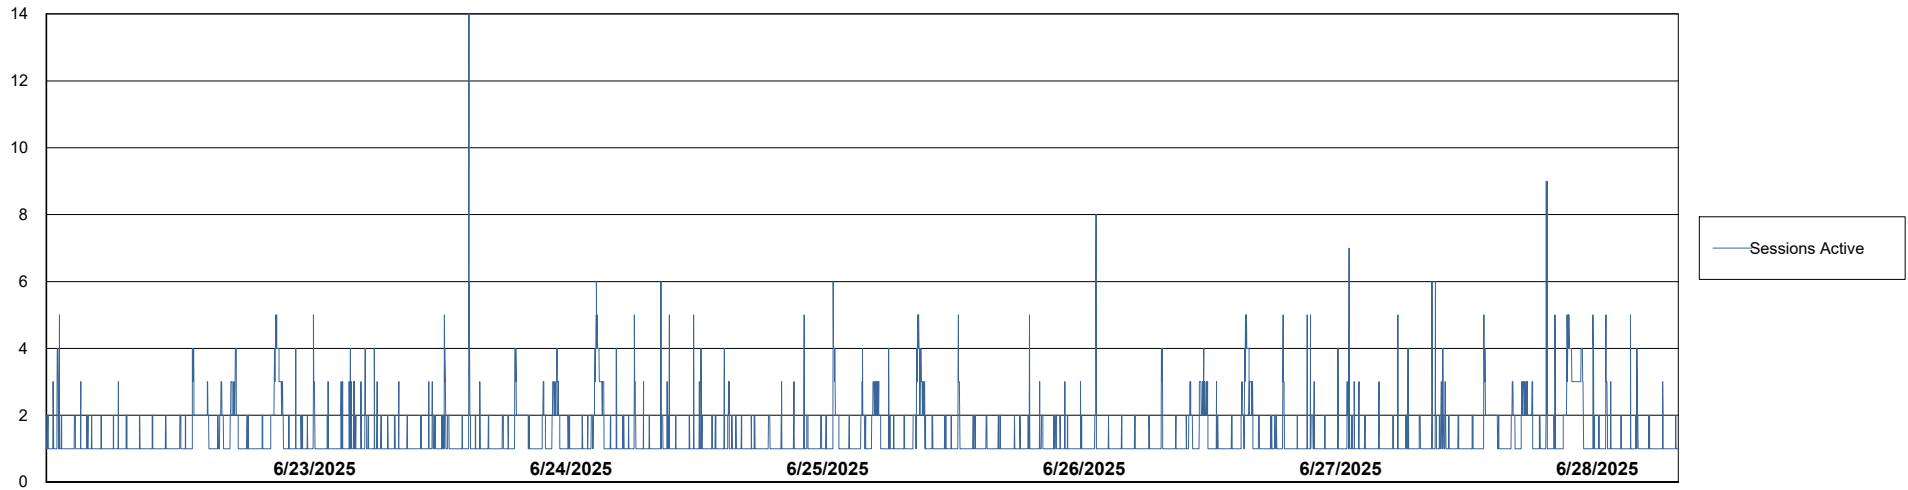

Database Performance ELI_PRD_FRASEQXPRDDB04-BI_ABS1