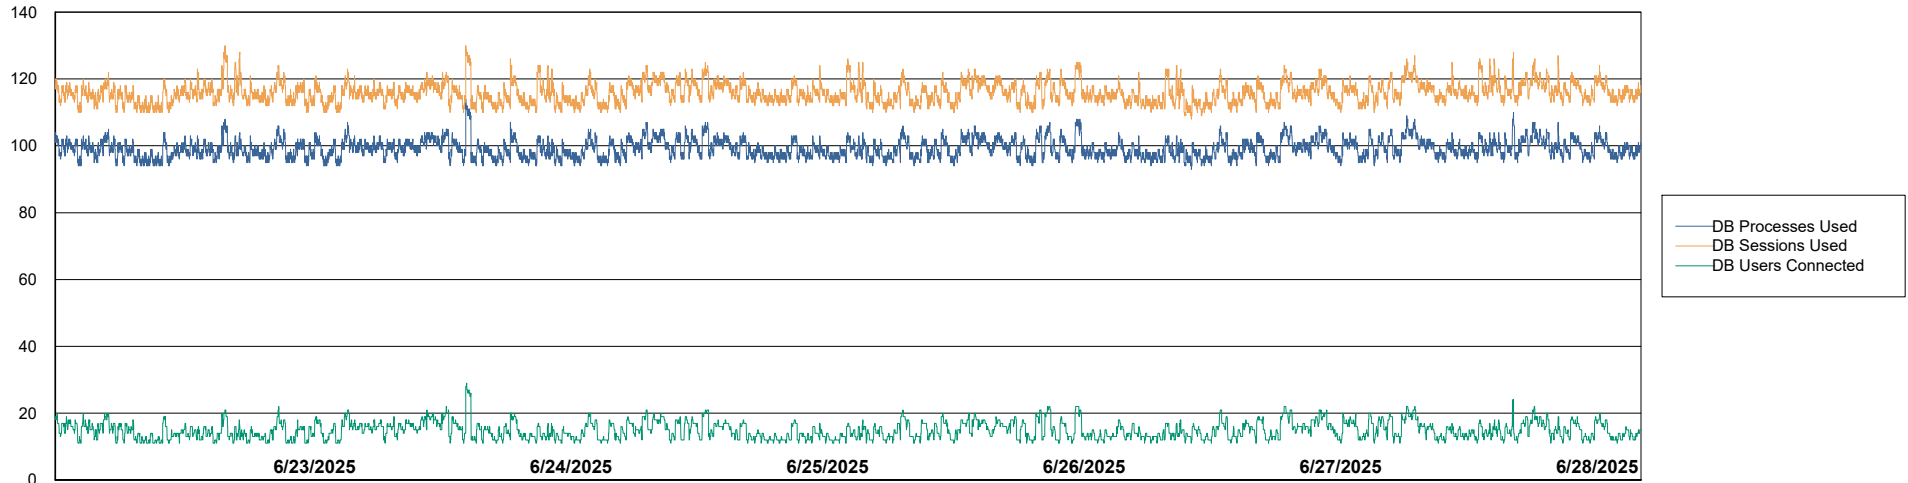

Database Performance ELI_PRD_FRASEQXPRDDB04-BI_ABS1