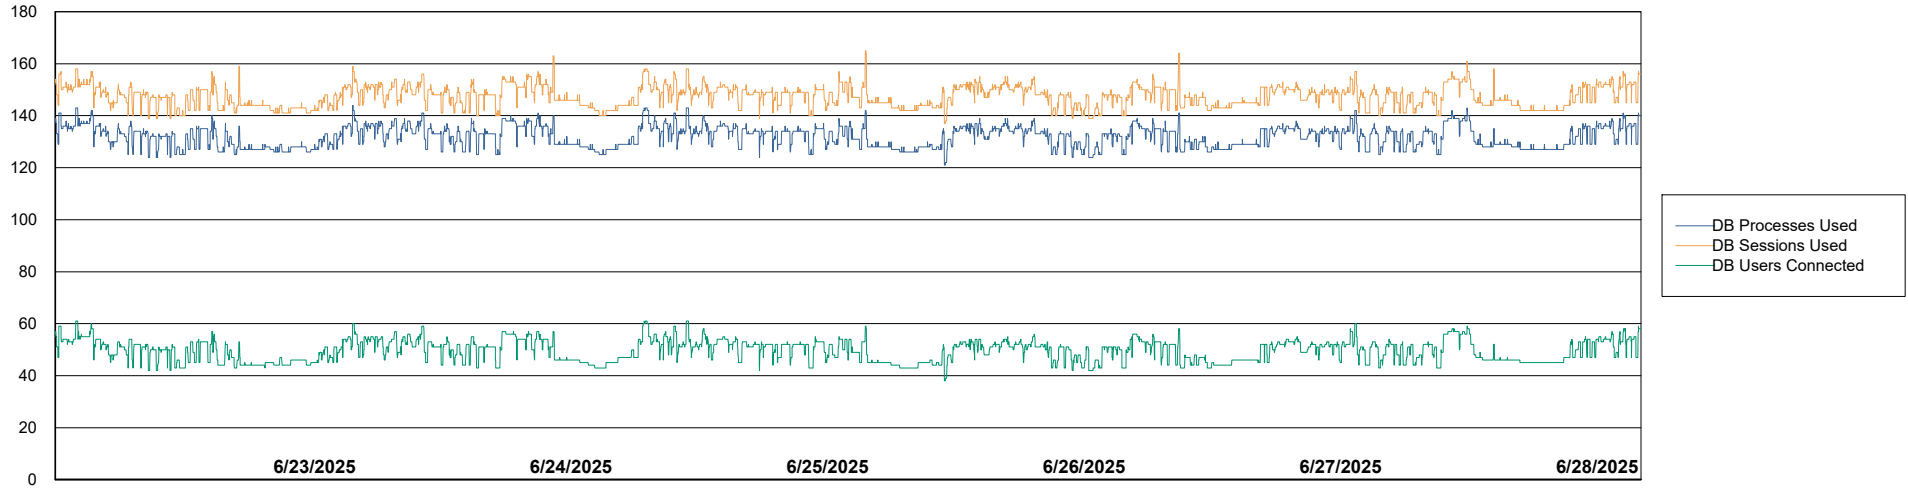

Database Performance ECL_PRD_ECLABS_ABS1