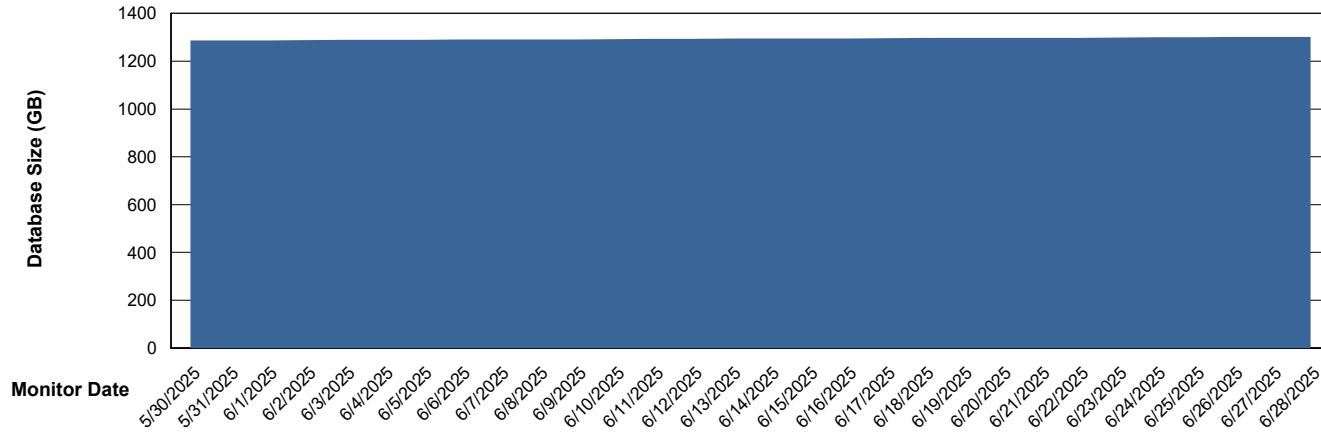

Database growth over last month

Weekly SLA Customer Report

Customer AUJ_Production
Database ID 41

DATABASE SIZE AUJ_DB3_Primary

Database growth over last month

Weekly SLA Customer Report

Customer AUJ_Production
 Database ID 41

Database Tablespace AUJ_BI3_DB

Date	Tablespace Name	Filesize (Gb)	Usedsize (Gb)	Percentage free
6/28/2025	ABSDATA	200	149	25
	INDX	80	28	65
6/27/2025	ABSDATA	200	149	25
	INDX	80	28	65
6/26/2025	ABSDATA	200	149	25
	INDX	80	28	65
6/25/2025	ABSDATA	200	149	25
	INDX	80	28	65
6/24/2025	ABSDATA	200	149	25
	INDX	80	28	65
6/23/2025	ABSDATA	200	149	26
	INDX	80	28	65
6/22/2025	ABSDATA	200	149	26
	INDX	80	28	65