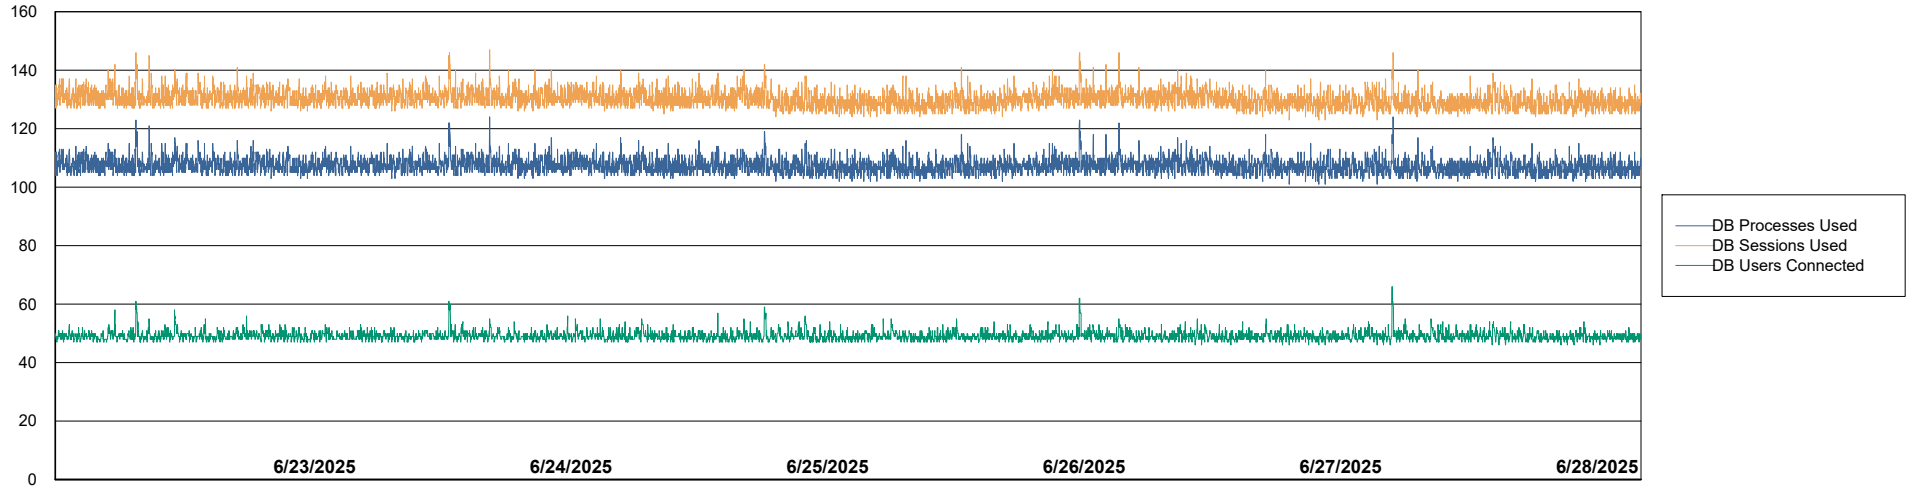

Database Performance AUJ_ABSEM3_DB