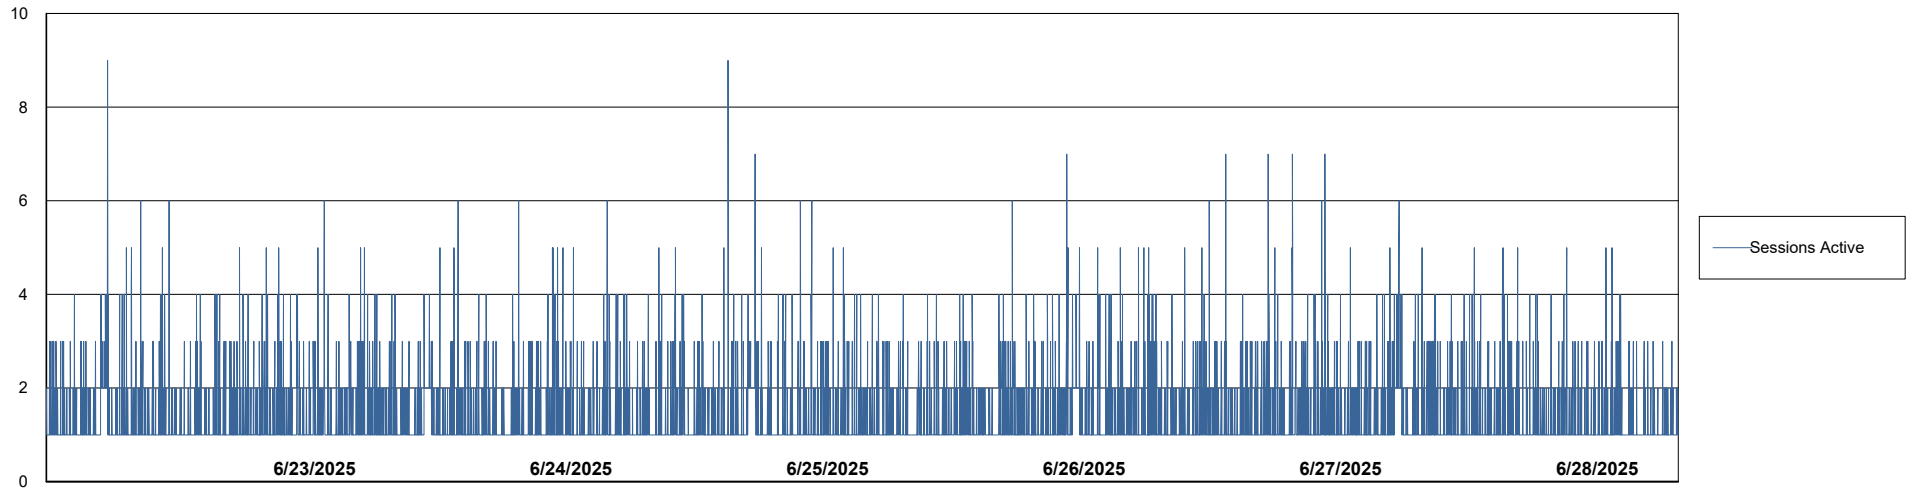

Database Performance AUJ_ABSEM3_DB