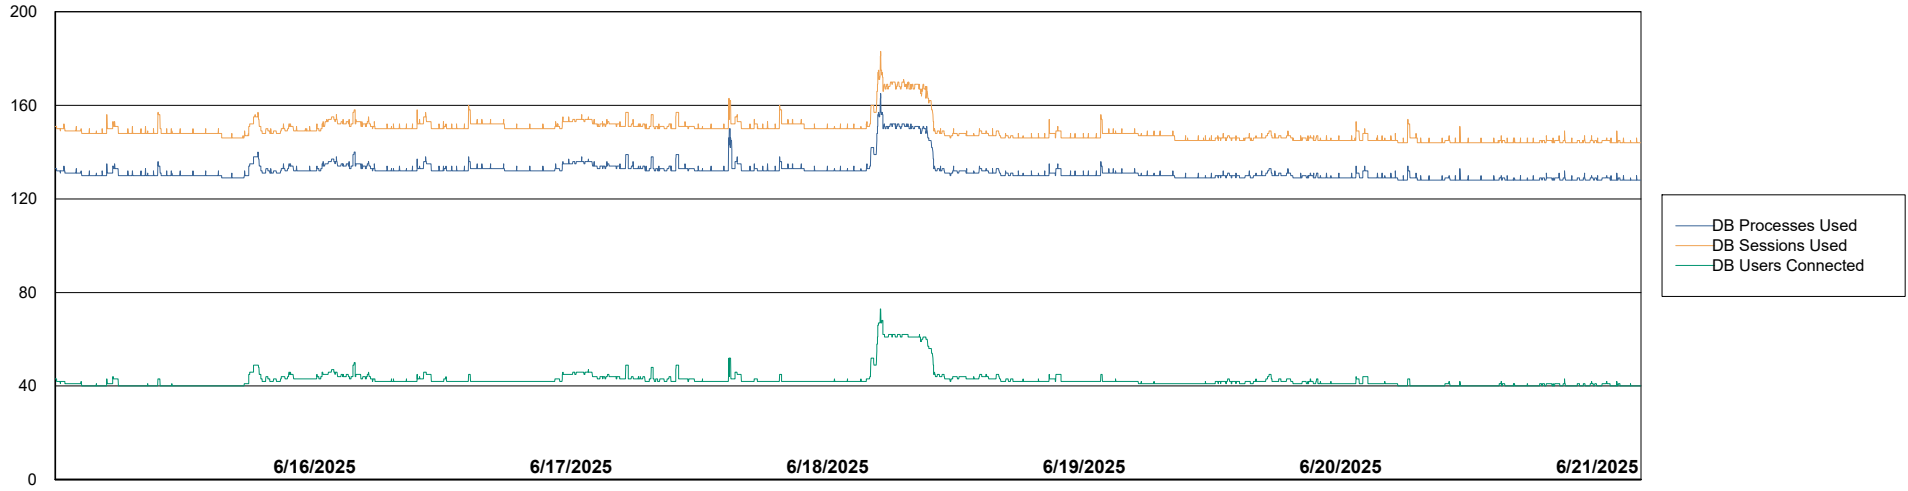

Database Performance XMX_PROD_ABSDB01_PRDB_ABS1