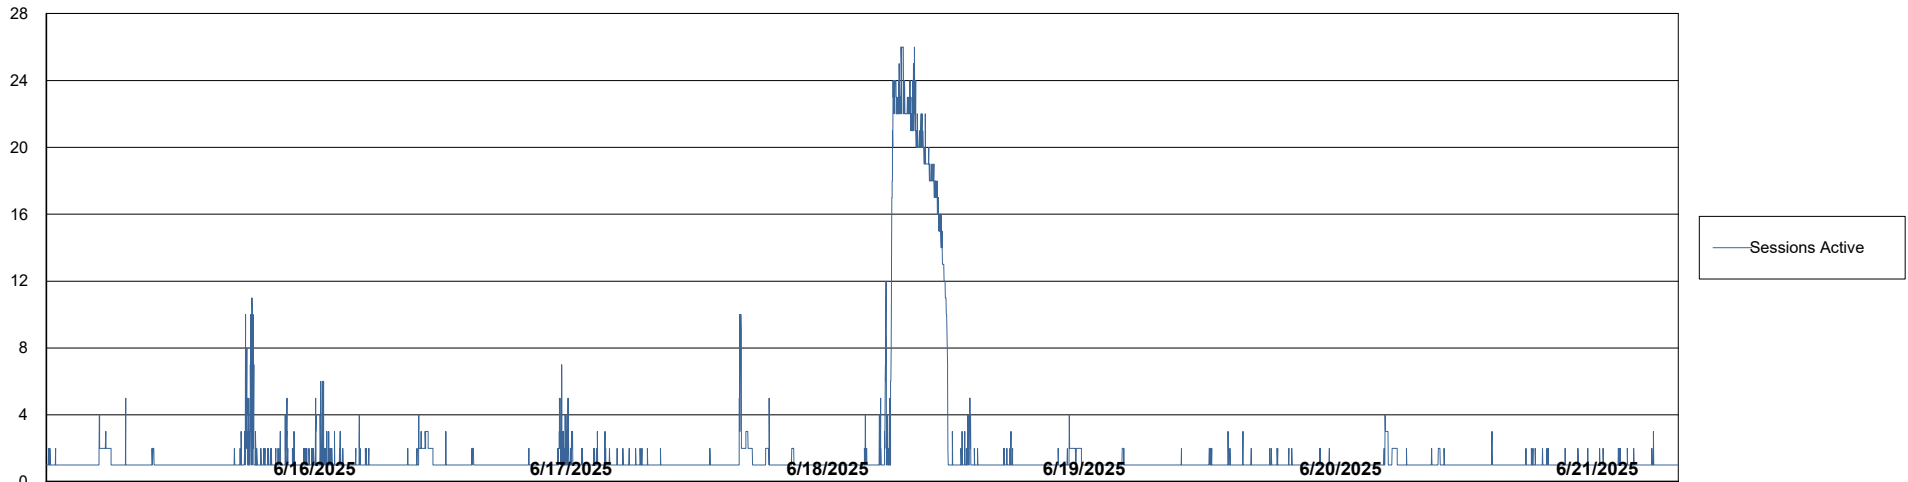

Database Performance XMX_PROD_ABSDB01_PRDB_ABS1