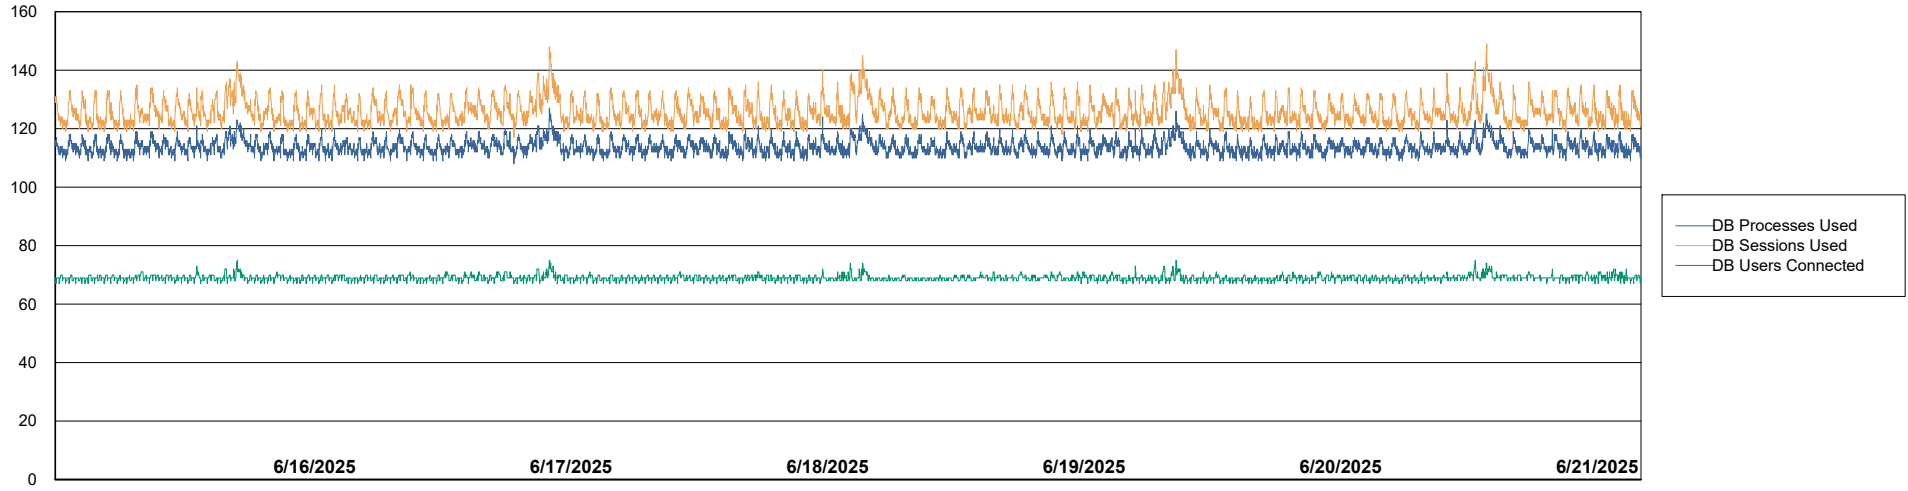

Database Performance VOS_PRD_ABSBI-2018_ABS1