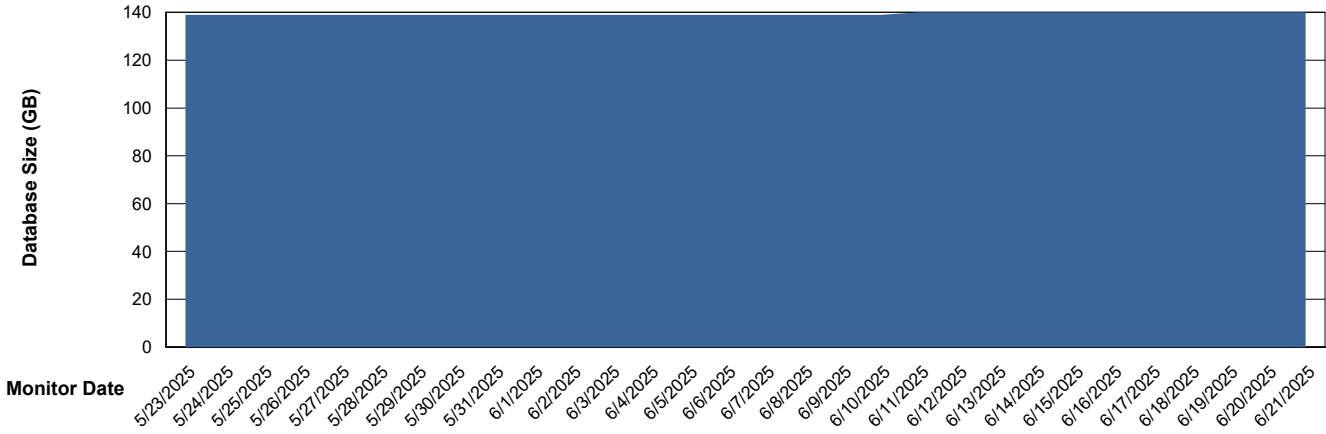

DB Processes Max 300

Weekly SLA Customer Report

Customer RSS Production
 Database ID 52

DATABASE SIZE RSS_PRD_SV1364_PRD_ABS1

Database growth over last month

Database Tablespace RSS_PRD_SV1364_PRD_ABS1

Date	Tablespace Name	Filesize (Gb)	Usedsize (Gb)	Percentage free
6/21/2025	ABSDATA	71	57	19
	INDX	95	78	18
6/20/2025	ABSDATA	71	57	19
	INDX	95	78	18
6/19/2025	ABSDATA	71	57	19
	INDX	95	78	18
6/18/2025	ABSDATA	71	57	19
	INDX	95	78	18
6/17/2025	ABSDATA	71	57	19
	INDX	95	78	18
6/16/2025	ABSDATA	71	57	19
	INDX	95	78	18
6/15/2025	ABSDATA	71	57	19
	INDX	95	78	18