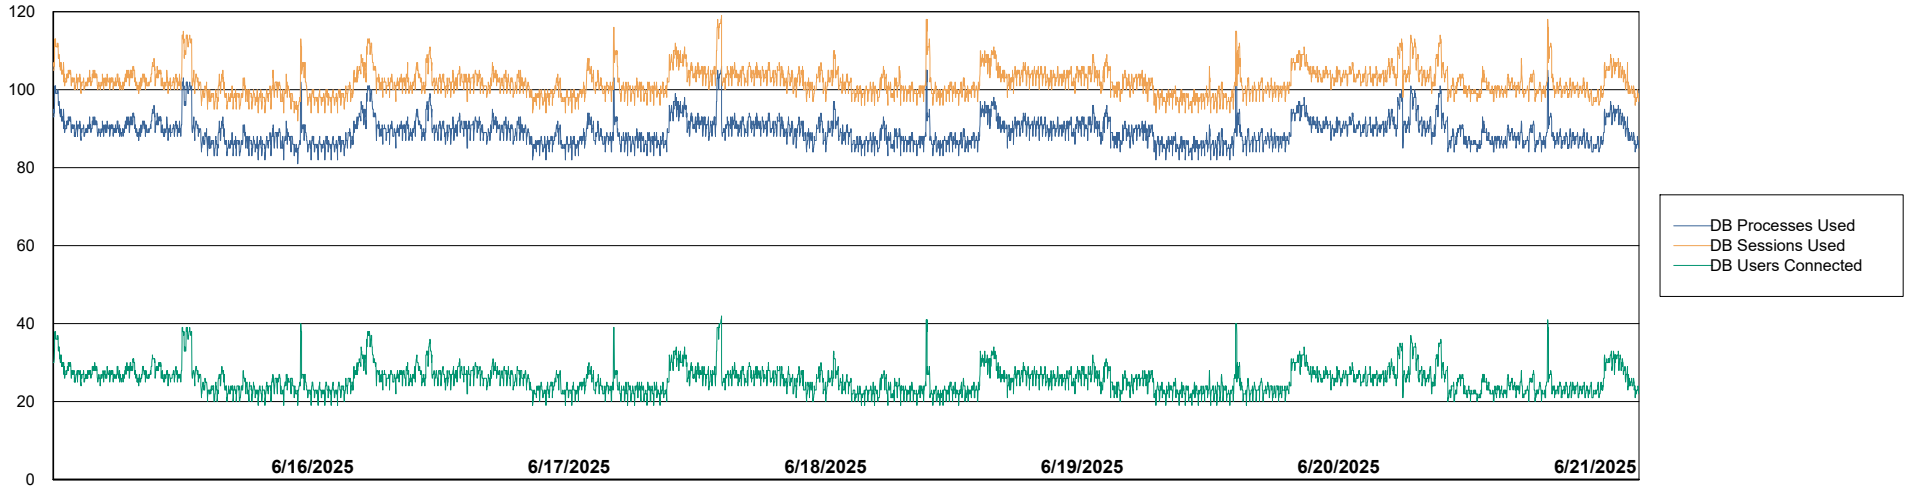

Database Performance NOA_PRD_NHSBI_ABS1