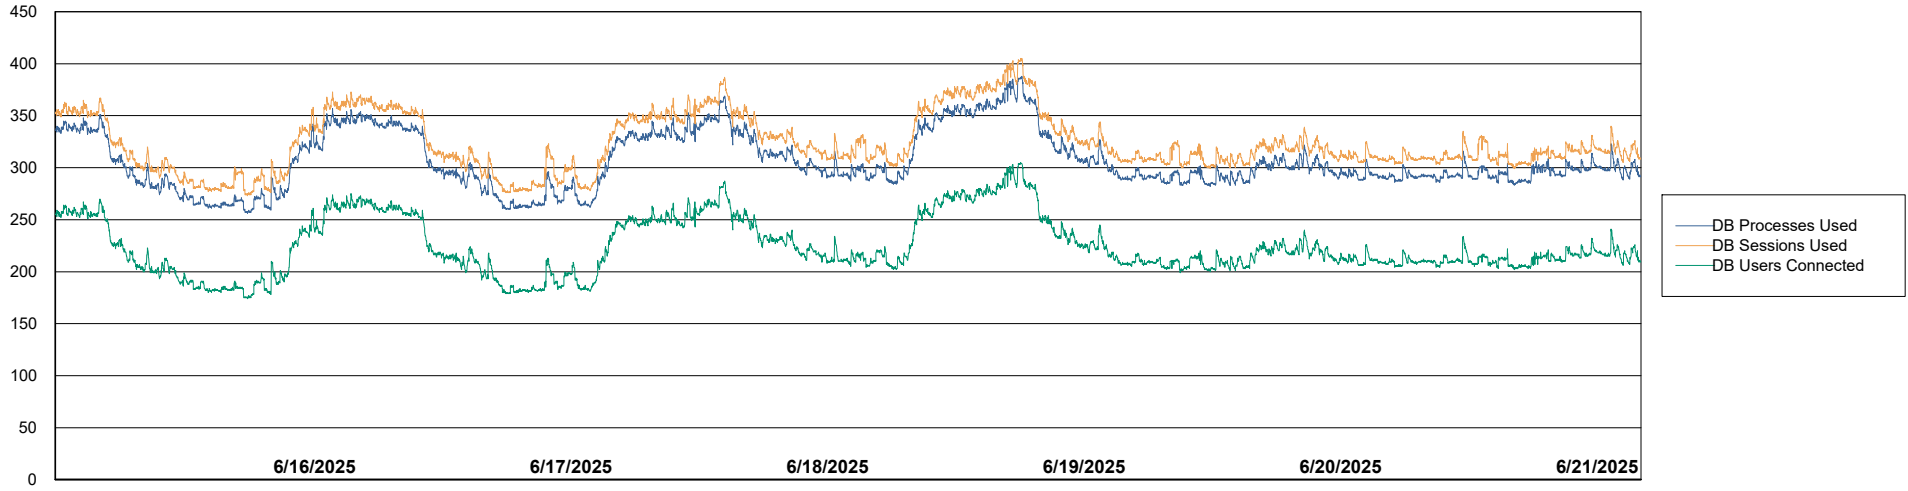

Database Performance LST-DBS7-AMS_DB_ABS1