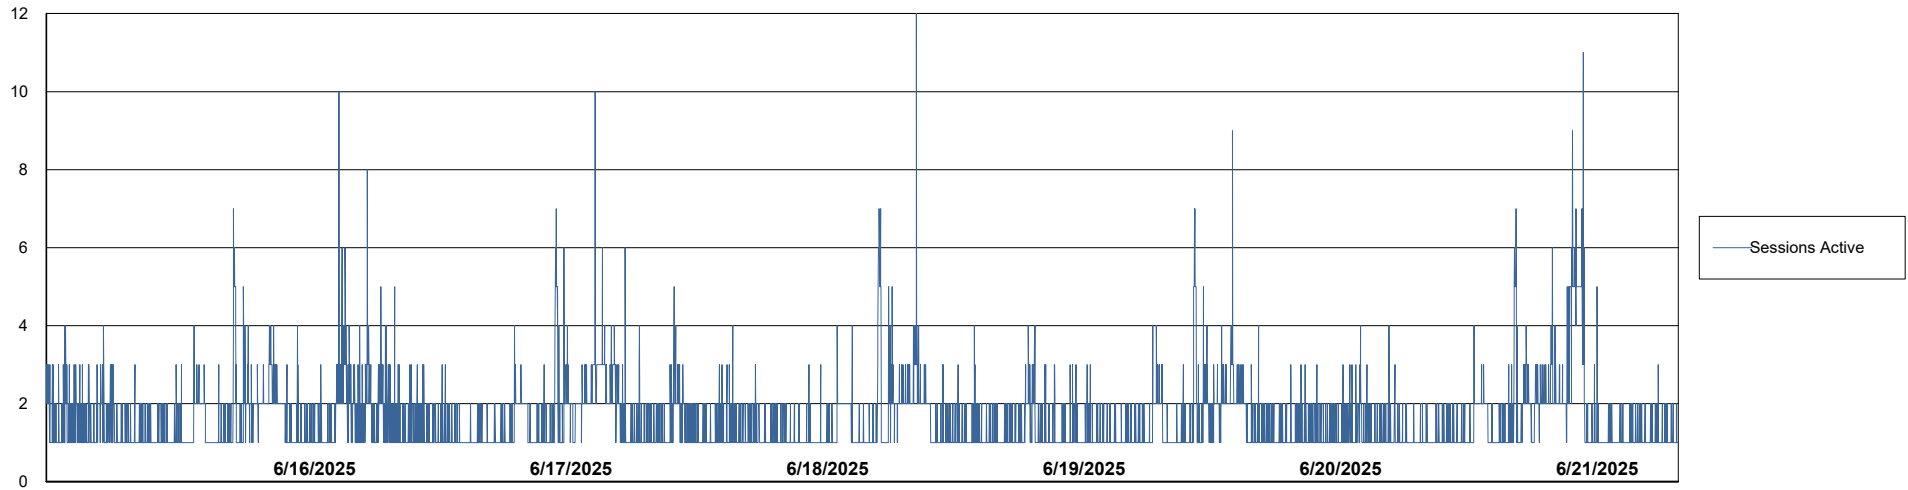

Database Performance LST-DBS3-AMS_DB_ABSME