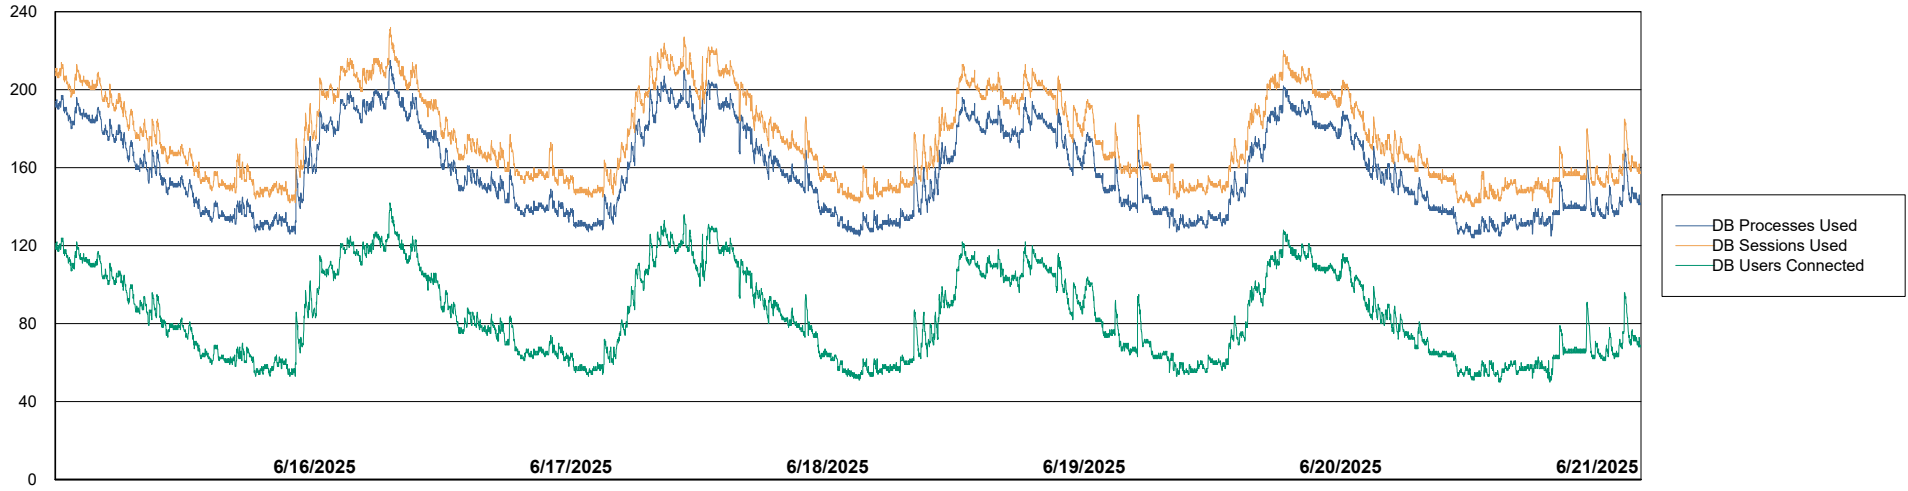

Database Performance LST-DBS3-AMS_DB_ABSME