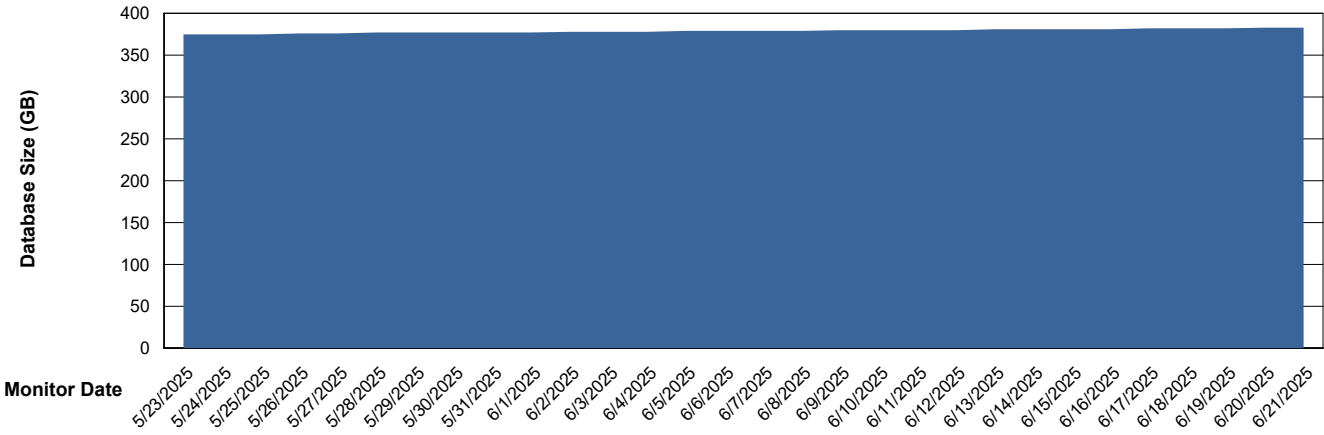

Database growth over last month

Database Tablespace LST-DBS3-AMS_DB_ABSME

Date	Tablespace Name	Filesize (Gb)	Usedsize (Gb)	Percentage free
6/21/2025	ABSDATA	419	353	16
	INDX	60	24	61
6/20/2025	ABSDATA	419	353	16
	INDX	60	24	61
6/19/2025	ABSDATA	419	353	16
	INDX	60	24	61
6/18/2025	ABSDATA	419	352	16
	INDX	60	24	61
6/17/2025	ABSDATA	419	352	16
	INDX	60	23	61
6/16/2025	ABSDATA	419	352	16
	INDX	60	23	61
6/15/2025	ABSDATA	419	351	16
	INDX	60	23	61