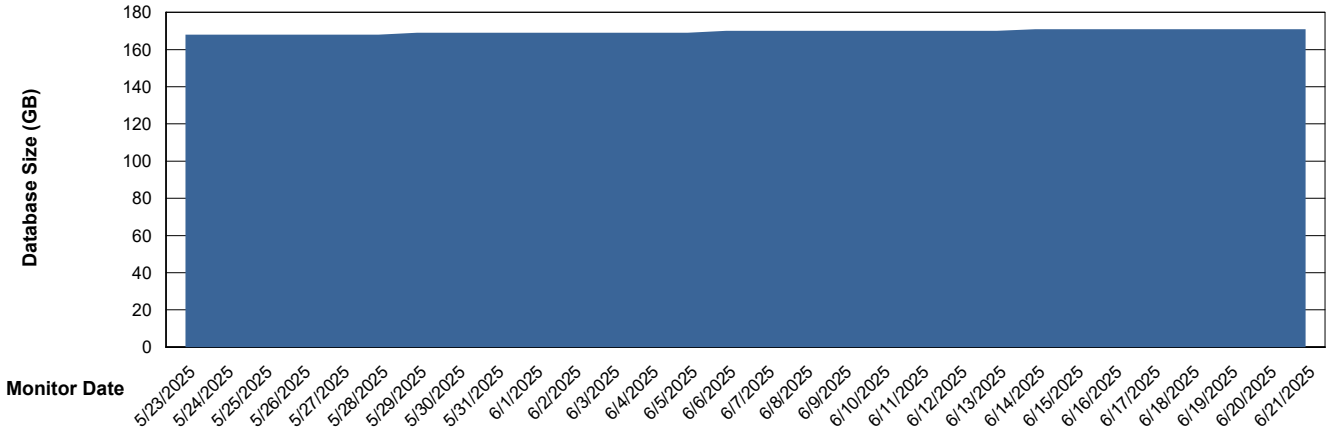

Database Performance LST-DBS6-AMS_DB_ABSEE2

Weekly SLA Customer Report

Customer LST OCI AMS Production ABSEE2
 Database ID 212

DATABASE SIZE LST-DBS6-AMS_DB_ABSEE2

Database growth over last month

Database Tablespace LST-DBS6-AMS_DB_ABSEE2

Date	Tablespace Name	Filesize (Gb)	Usedsize (Gb)	Percentage free
6/21/2025	ABSDATA	220	155	29
	INDX	60	9	85
6/20/2025	ABSDATA	220	155	29
	INDX	60	9	85
6/19/2025	ABSDATA	220	155	29
	INDX	60	9	85
6/18/2025	ABSDATA	220	155	30
	INDX	60	9	85
6/17/2025	ABSDATA	220	155	30
	INDX	60	9	85
6/16/2025	ABSDATA	220	155	30
	INDX	60	9	85
6/15/2025	ABSDATA	220	155	30
	INDX	60	9	85