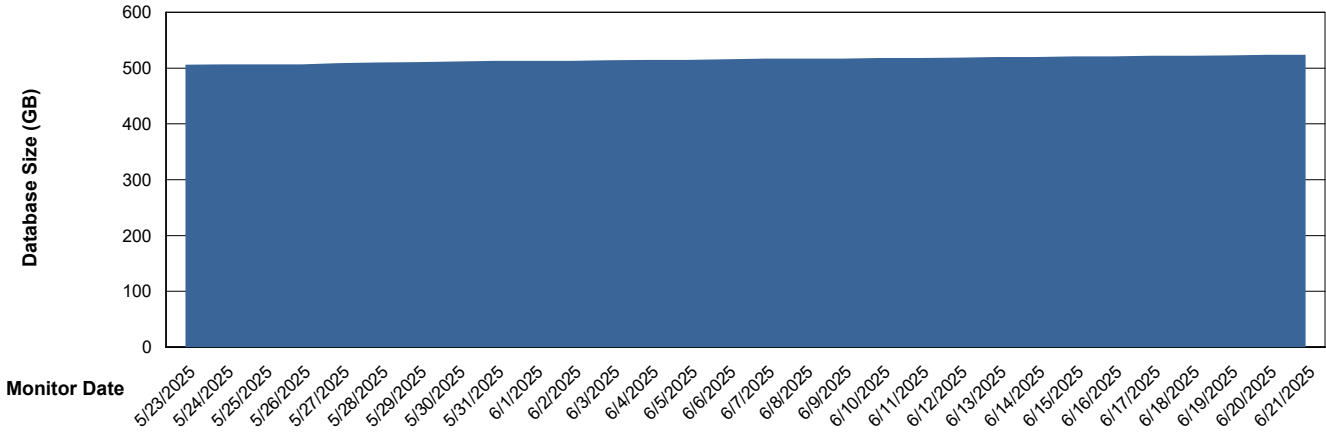

Database Performance LST-DBS2-AMS_DB_ABSCH2

Weekly SLA Customer Report

Customer LST OCI AMS Production ABSCH2
 Database ID 216

DATABASE SIZE LST-DBS2-AMS_DB_ABSCH2

Database growth over last month

Database Tablespace LST-DBS2-AMS_DB_ABSCH2

Date	Tablespace Name	Filesize (Gb)	Usedsize (Gb)	Percentage free
6/21/2025	ABSDATA	575	484	16
	INDX	37	26	30
6/20/2025	ABSDATA	575	483	16
	INDX	37	26	30
6/19/2025	ABSDATA	575	483	16
	INDX	37	26	30
6/18/2025	ABSDATA	575	482	16
	INDX	37	26	30
6/17/2025	ABSDATA	575	482	16
	INDX	37	26	30
6/16/2025	ABSDATA	575	481	16
	INDX	37	26	30
6/15/2025	ABSDATA	575	481	16
	INDX	37	26	30