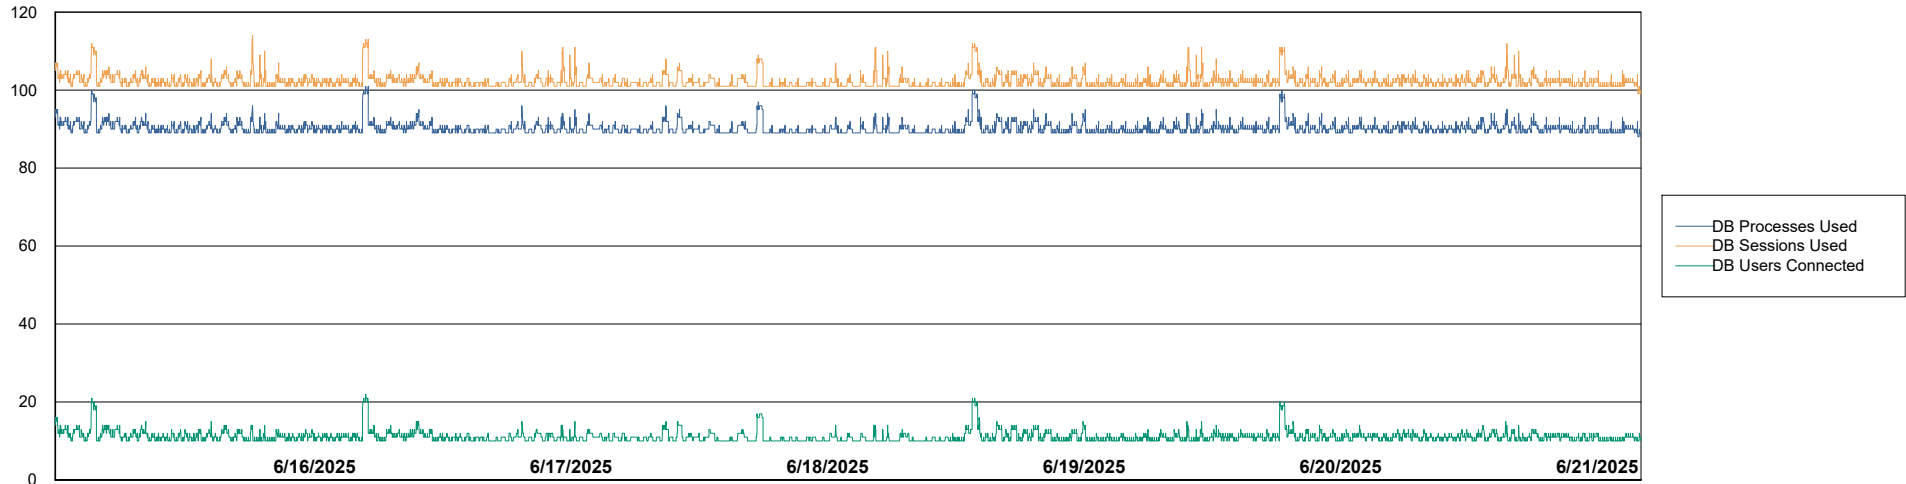

Database Performance LLG_ABSBI01_BI_PROD_ABS1