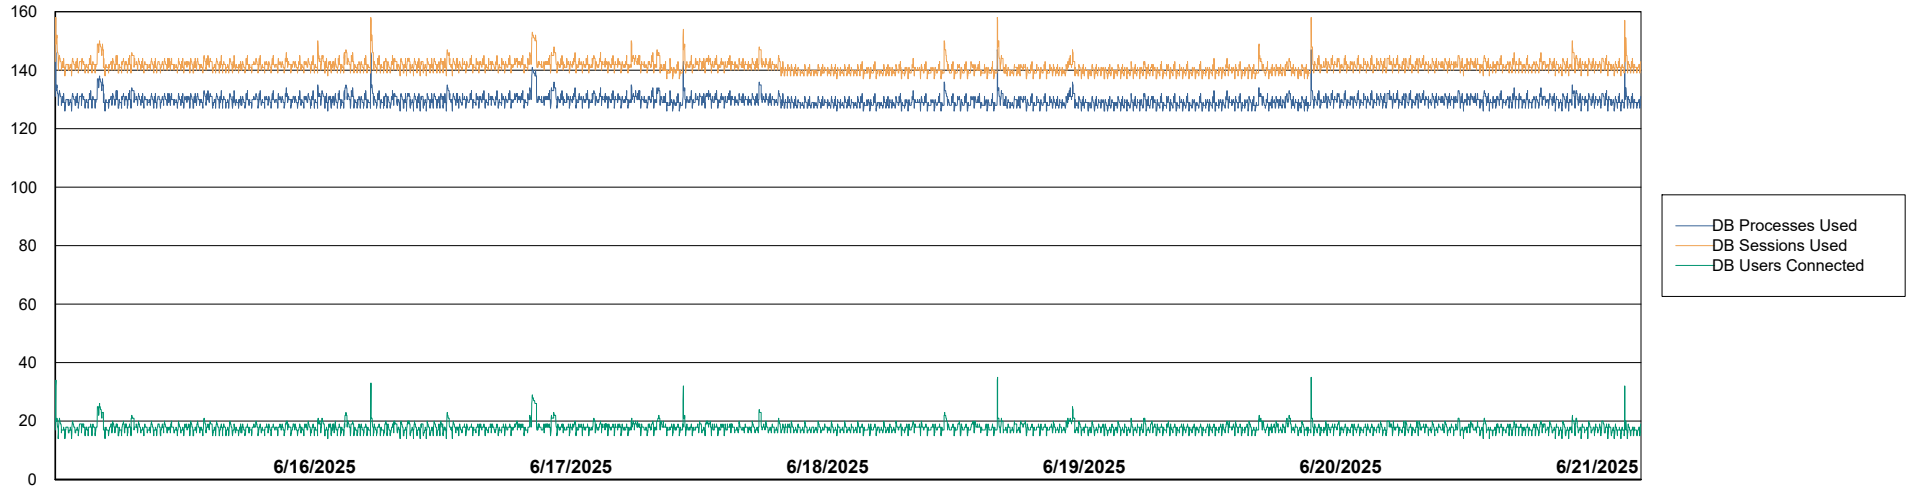

Database Performance HUE_PRD_S-ORABI2024_ABS1