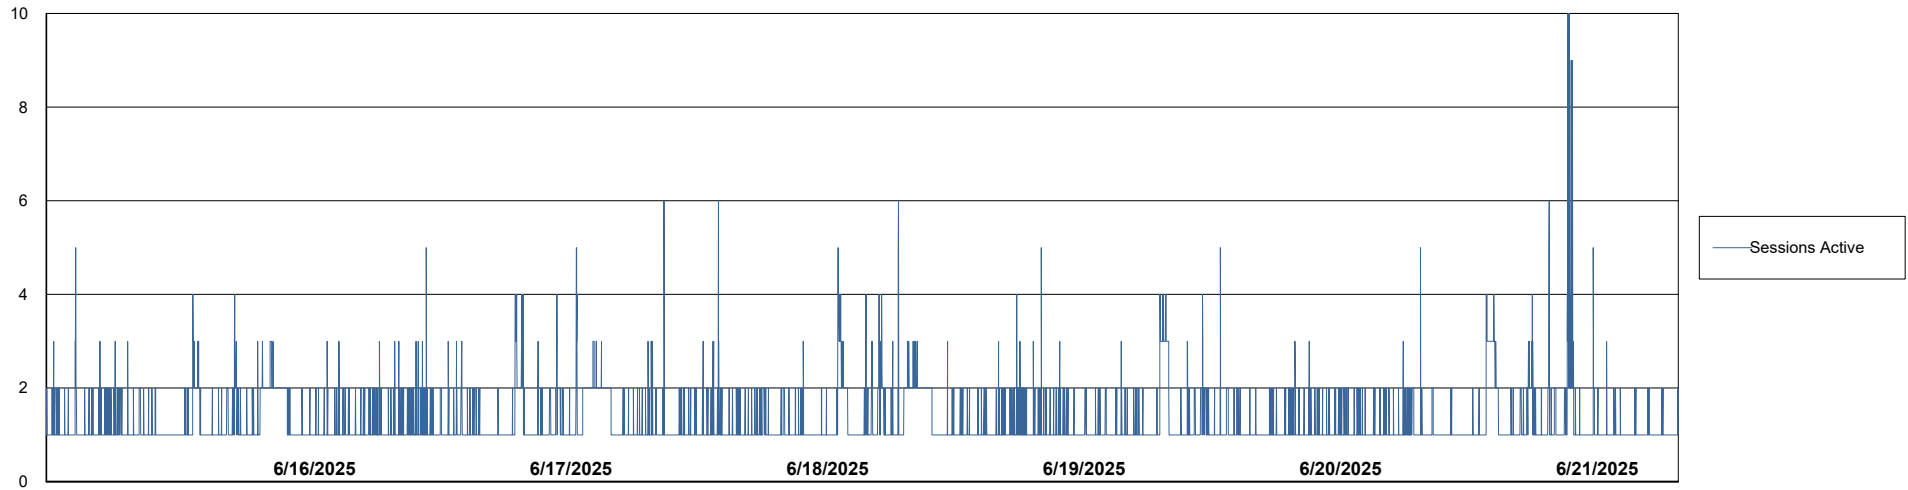

Database Performance ELJ_PRD_FRASEQXPRDDB01_ABS1