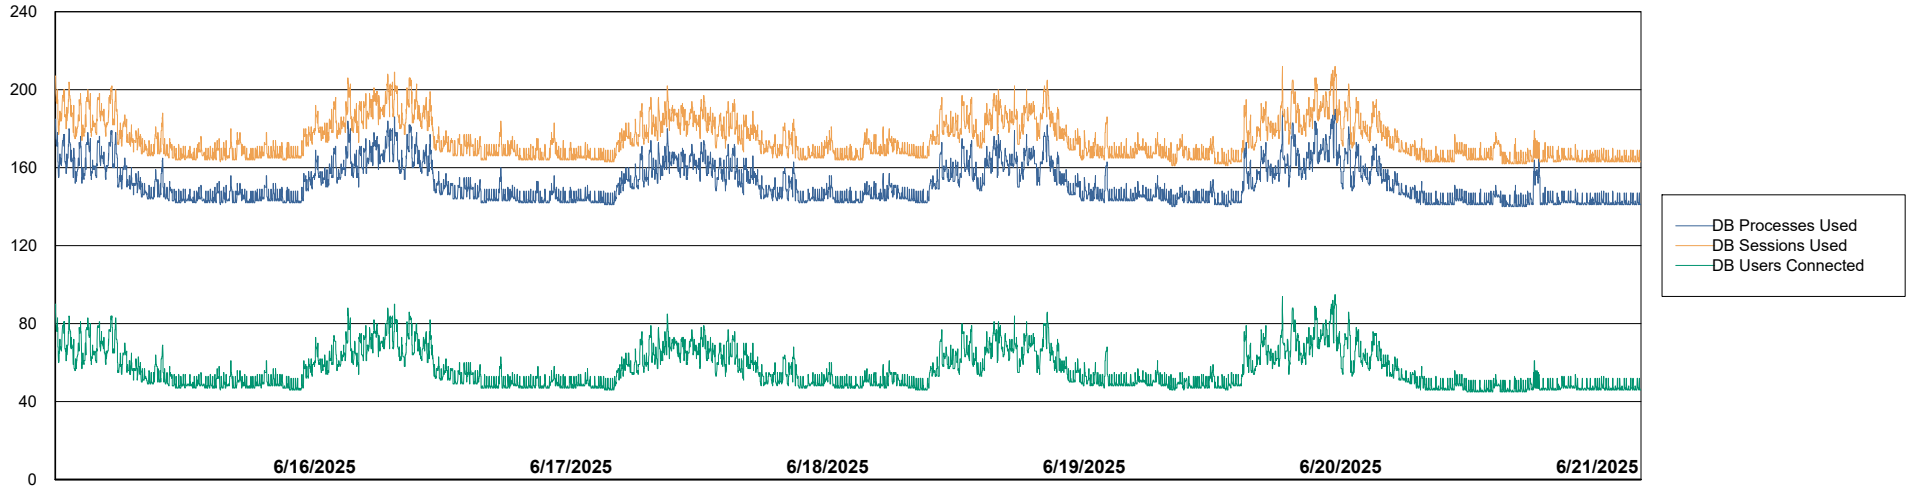

Database Performance ELJ_PRD_FRASEQXPRDDB01_ABS1