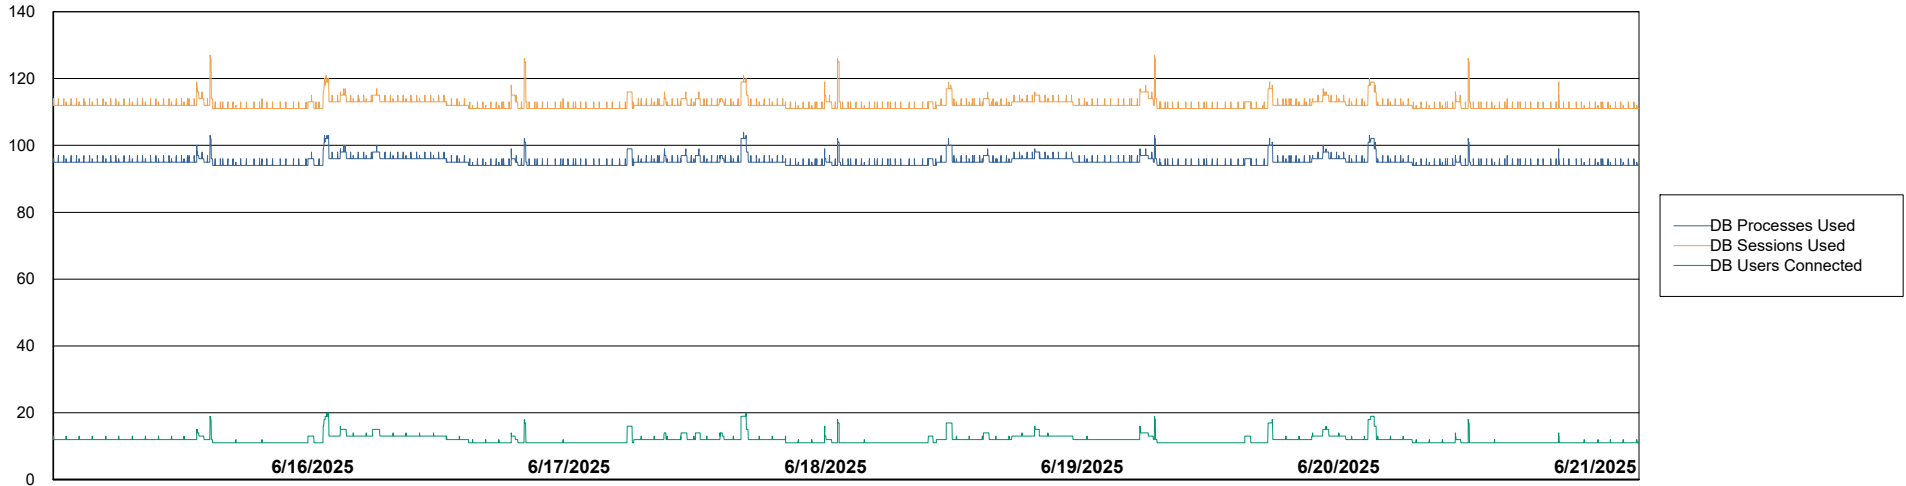

Harddisk Usage DFD_PRD_DK-DC-SR-ABSDB

	Free disk space on C: (%)	Total disk space on C: (Gb)	Used disk space on C: (Gb)	Free disk space on D: (%)	Total disk space on D: (Gb)	Used disk space on D: (Gb)	Free disk space on E: (%)	Total disk space on E: (Gb)	Used disk space on E: (Gb)
6/21/2025	76	200	49	39	800	490	87	400	53
6/20/2025	76	200	49	39	800	490	87	400	53
6/19/2025	76	200	48	39	800	490	87	400	52
6/18/2025	76	200	48	39	800	489	87	400	52
6/17/2025	76	200	48	39	800	488	87	400	54
6/16/2025	76	200	48	39	800	488	87	400	53
6/15/2025	76	200	48	39	800	488	87	400	53

Weekly SLA Customer Report

Customer DFD_Production
Database ID 39

Database Performance DFD_PRD_DK-DC-SR-ABSDB_ABS1

Weekly SLA Customer Report

Customer DFD_Production
 Database ID 39

DATABASE SIZE DFD_PRD_DK-DC-SR-ABSDB_ABS1