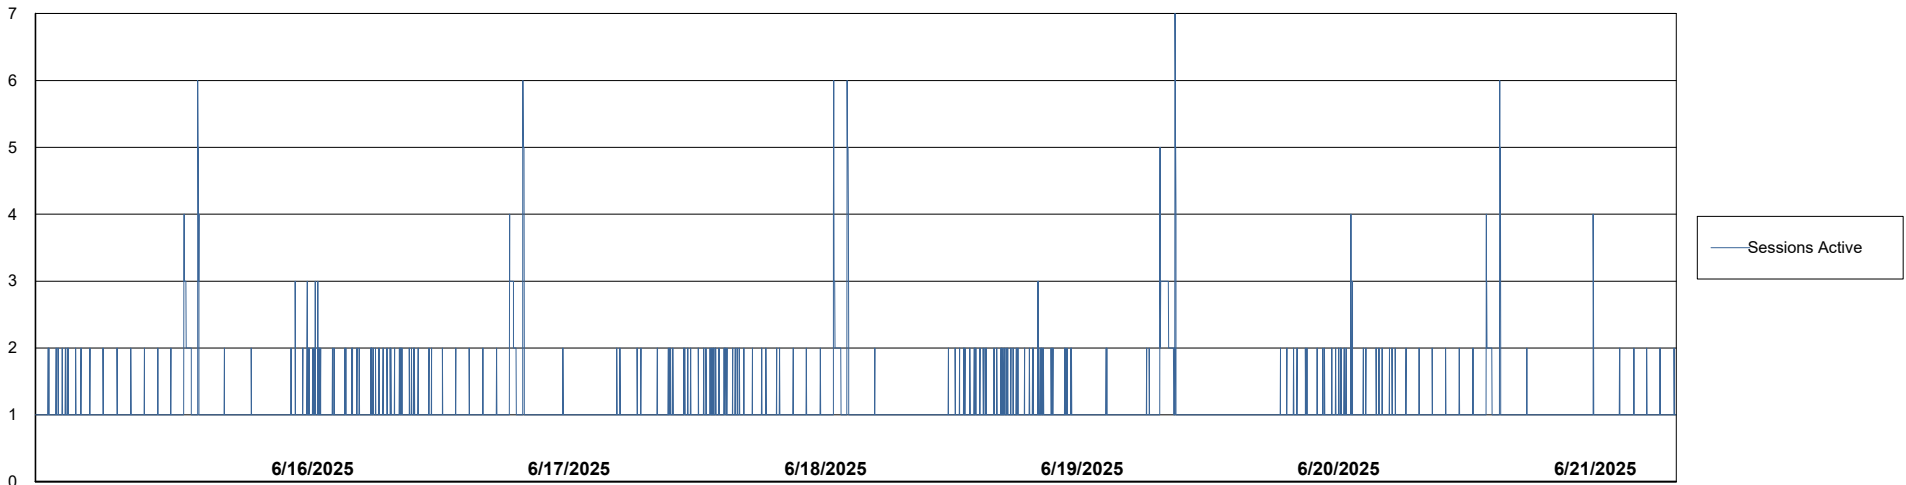

Harddisk Usage DFD_PRD_DK-DC-SR-ABSDB

	Free disk space on C: (%)	Total disk space on C: (Gb)	Used disk space on C: (Gb)	Free disk space on D: (%)	Total disk space on D: (Gb)	Used disk space on D: (Gb)	Free disk space on E: (%)	Total disk space on E: (Gb)	Used disk space on E: (Gb)
6/21/2025	76	200	49	39	800	490	87	400	53
6/20/2025	76	200	49	39	800	490	87	400	53
6/19/2025	76	200	48	39	800	490	87	400	52
6/18/2025	76	200	48	39	800	489	87	400	52
6/17/2025	76	200	48	39	800	488	87	400	54
6/16/2025	76	200	48	39	800	488	87	400	53
6/15/2025	76	200	48	39	800	488	87	400	53

Weekly SLA Customer Report

Customer DFD_Production
Database ID 39

Database Performance DFD_PRD_DK-DC-SR-ABSDB_ABS1

Weekly SLA Customer Report

Customer DFD_Production
 Database ID 39

DATABASE SIZE DFD_PRD_DK-DC-SR-ABSDB_ABS1