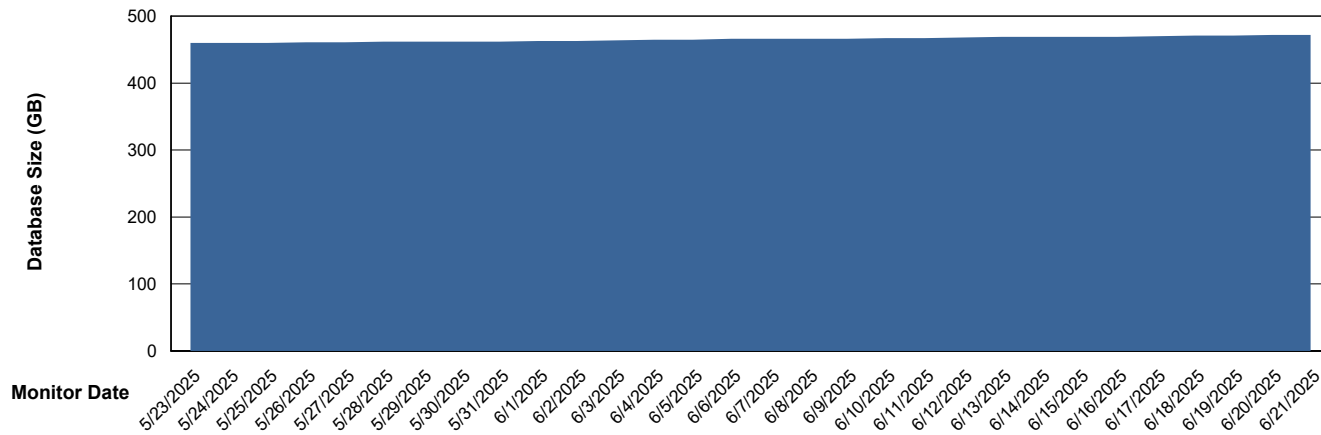

DATABASE SIZE   CLB-DBS1-AMS_PROD_ABS1

Database growth over last month