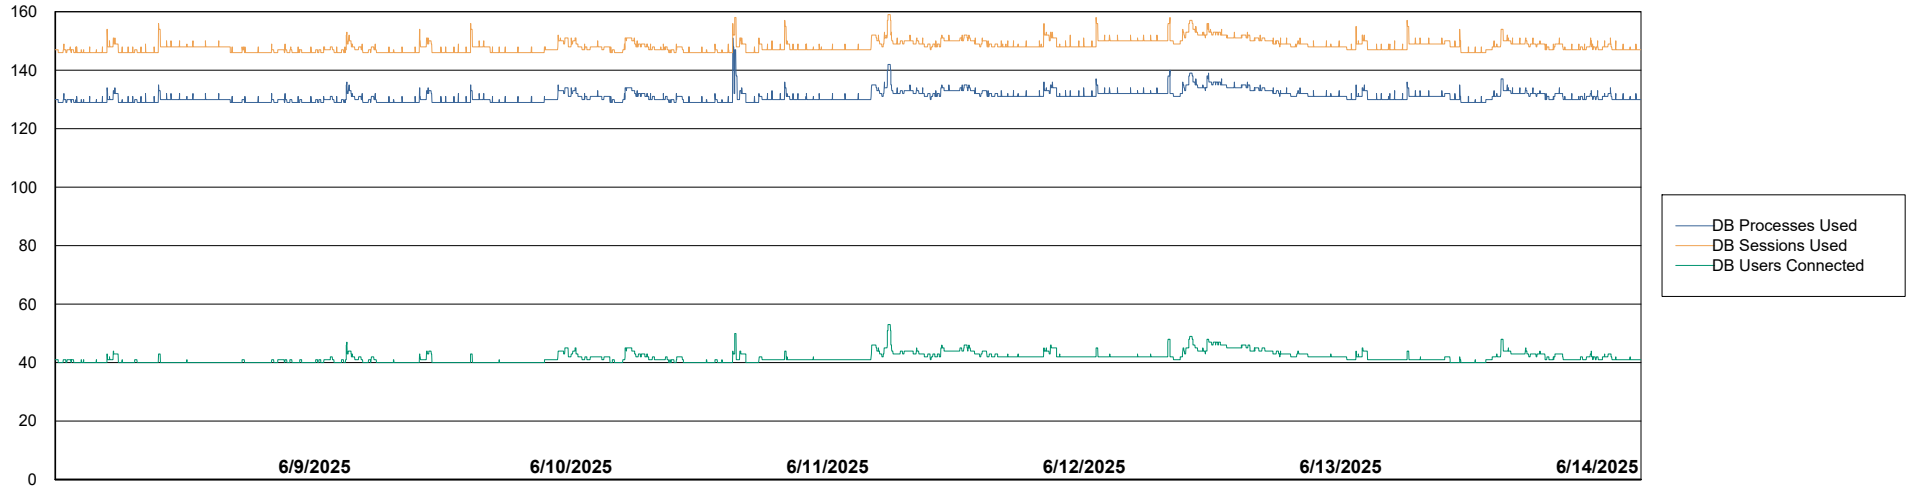

Database Performance XMX_PROD_ABSDB01_PRDB_ABS1