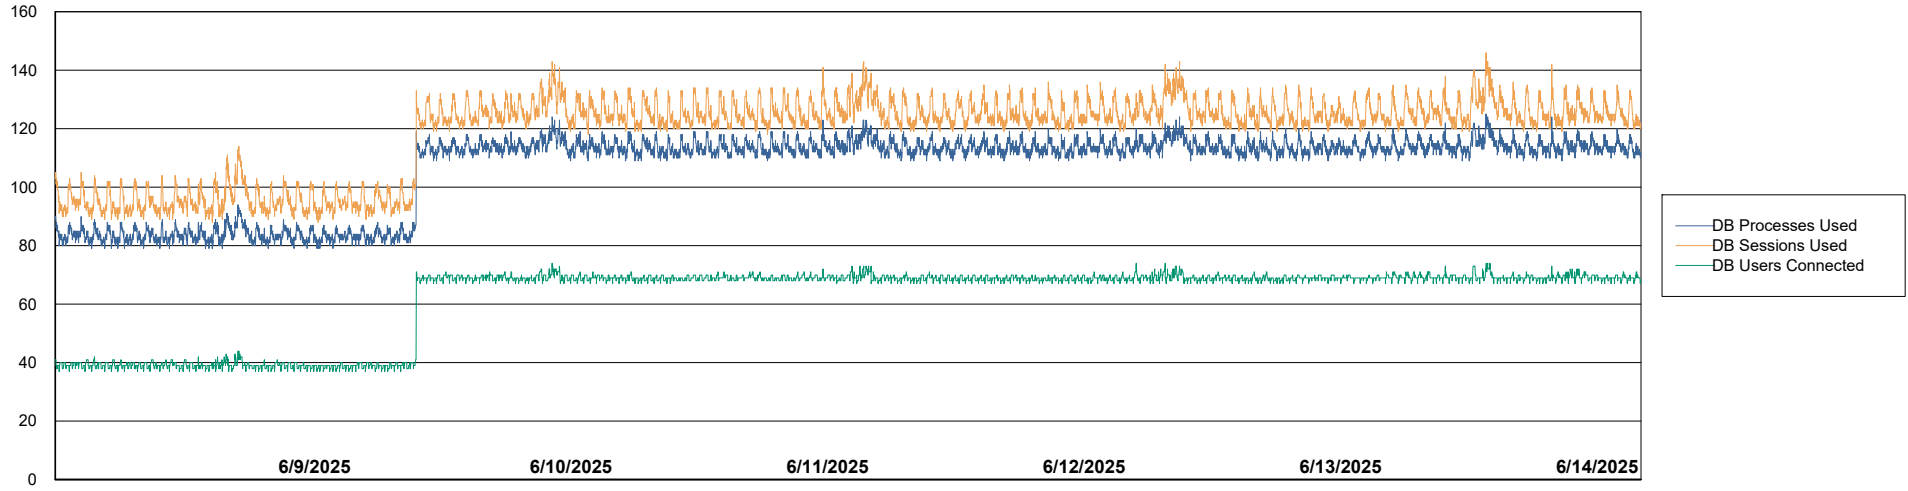

Database Performance VOS_PRD_ABSBI-2018_ABS1