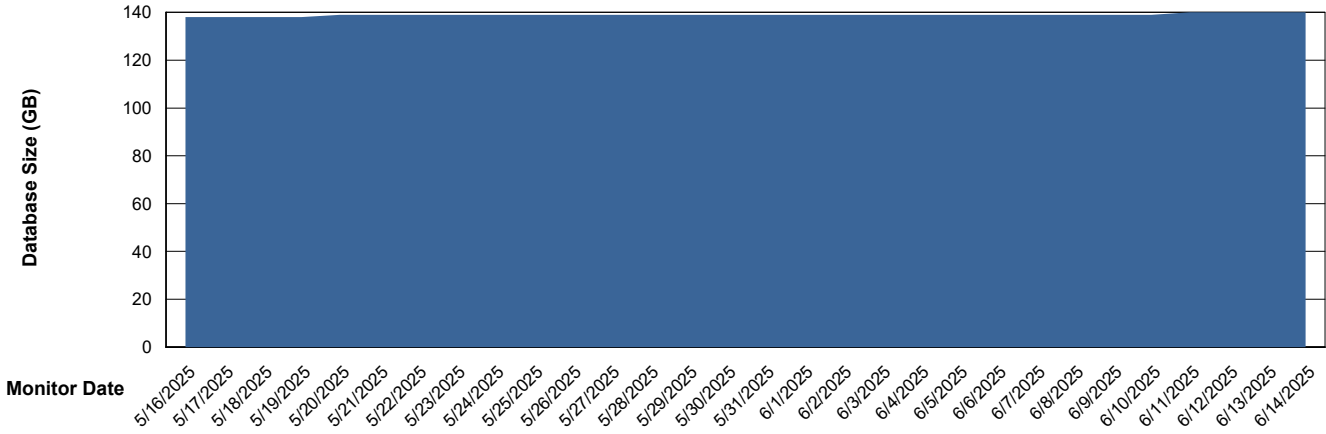

DB Processes Max 300

Weekly SLA Customer Report

Customer RSS Production
 Database ID 52

DATABASE SIZE RSS_PRD_SV1364_PRD_ABS1

Database growth over last month

Database Tablespace RSS_PRD_SV1364_PRD_ABS1

Date	Tablespace Name	Filesize (Gb)	Usedsize (Gb)	Percentage free
6/14/2025	ABSDATA	71	57	19
	INDX	95	78	18
6/13/2025	ABSDATA	71	57	19
	INDX	95	78	18
6/12/2025	ABSDATA	71	57	19
	INDX	95	77	18
6/11/2025	ABSDATA	71	57	19
	INDX	95	77	18
6/10/2025	ABSDATA	71	57	20
	INDX	95	77	18
6/9/2025	ABSDATA	71	57	20
	INDX	95	77	19
6/8/2025	ABSDATA	71	57	20
	INDX	95	77	19