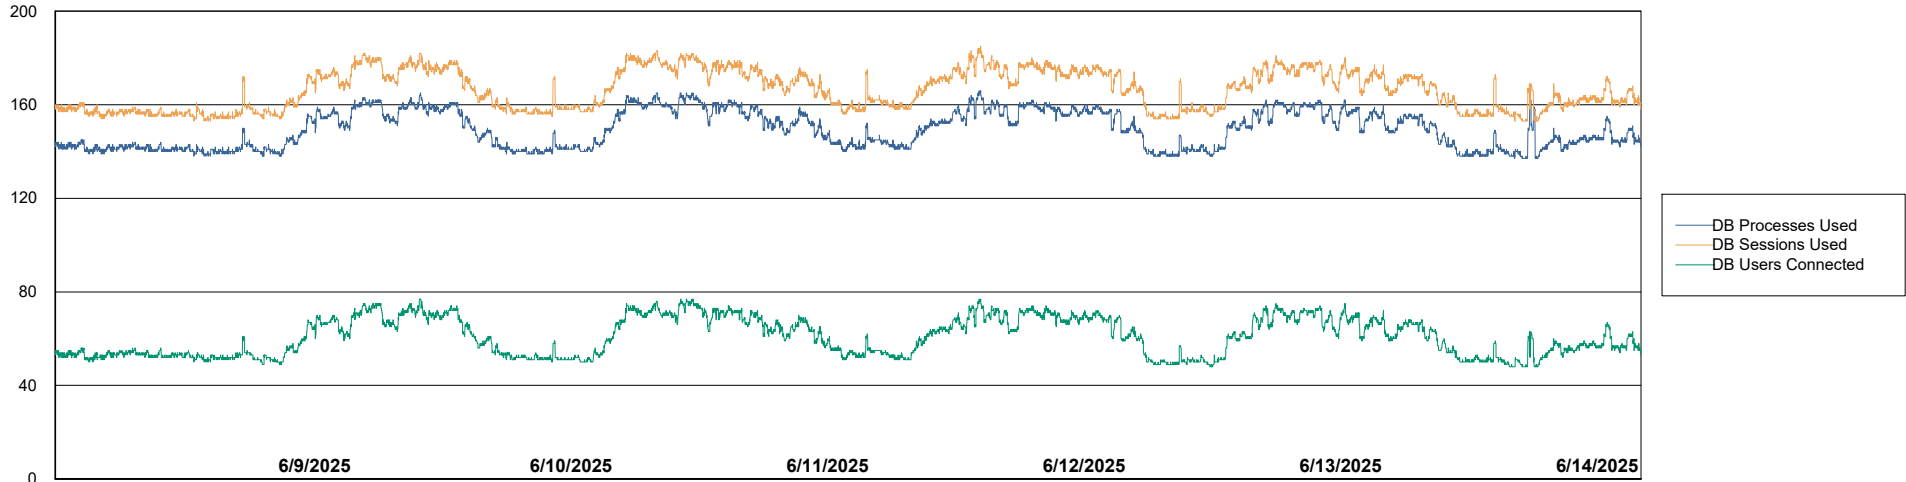

Database Performance RFL_PRD_ABS01_DB