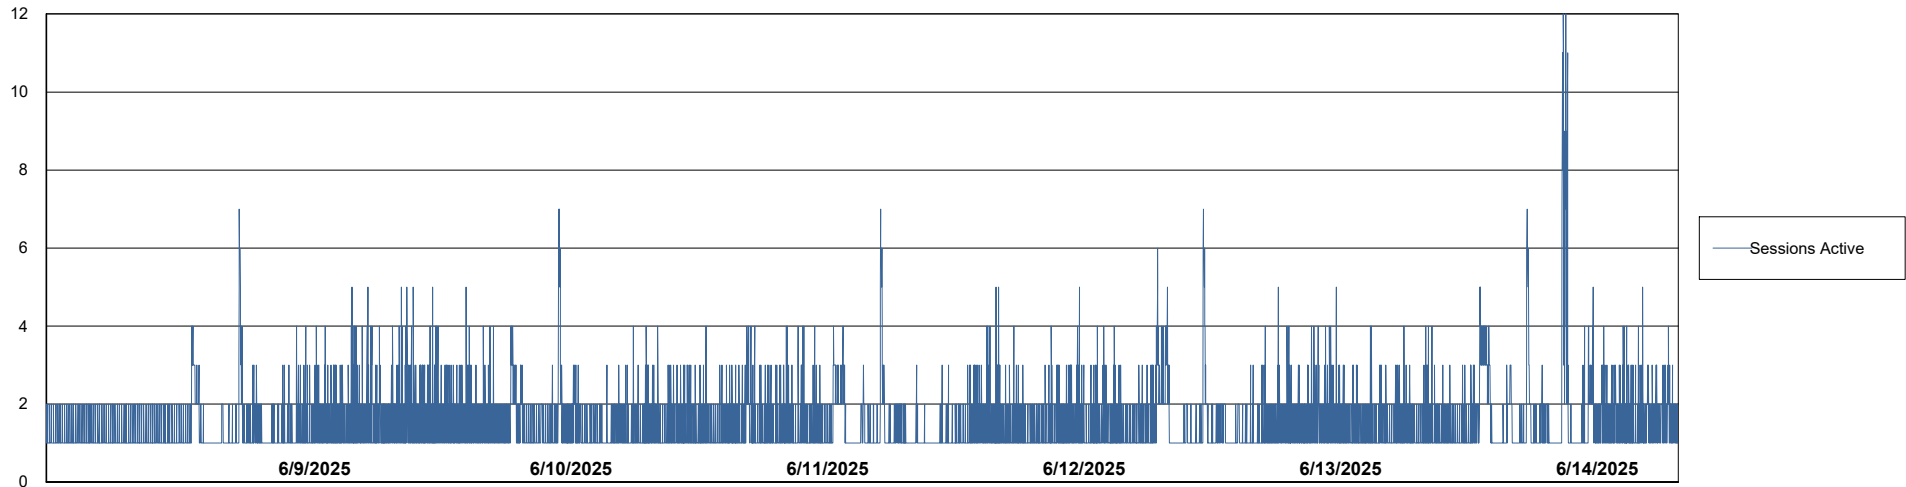

Database Performance RFL_PRD_ABS01_DB