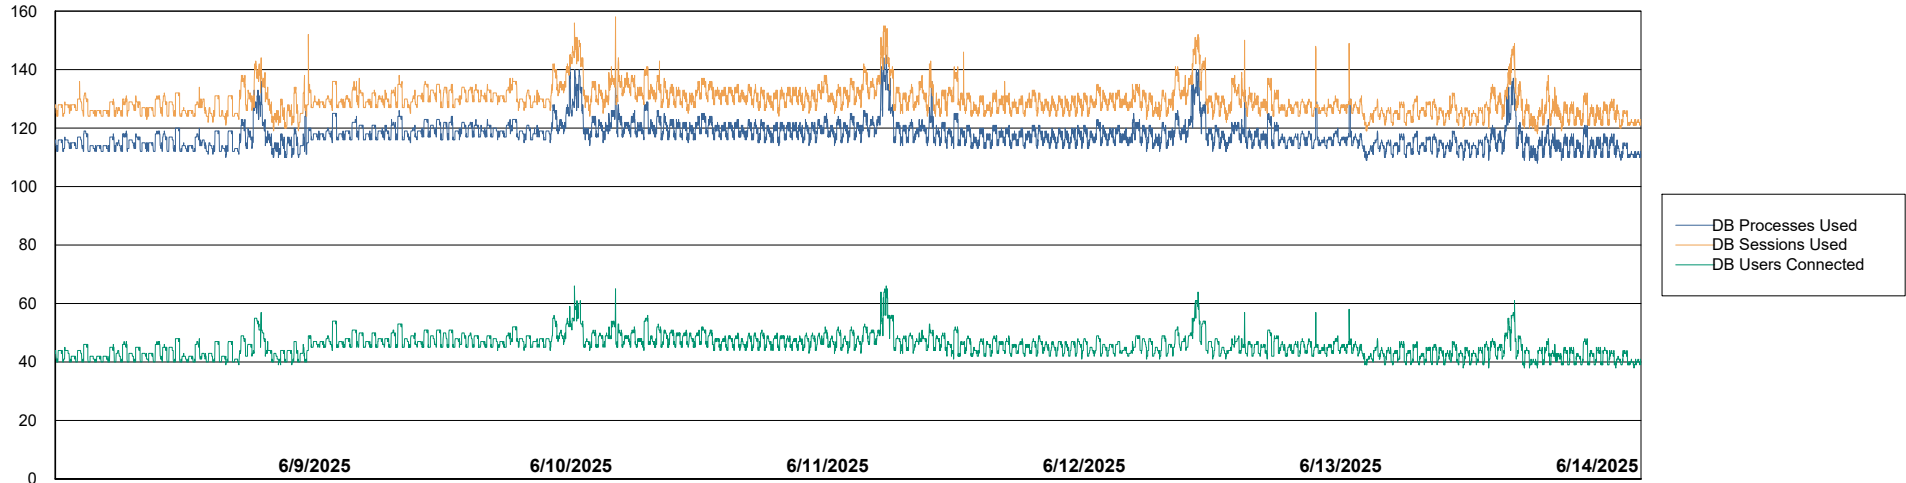

Database Performance LTS_PRD_CLSABSBI01_ABS1