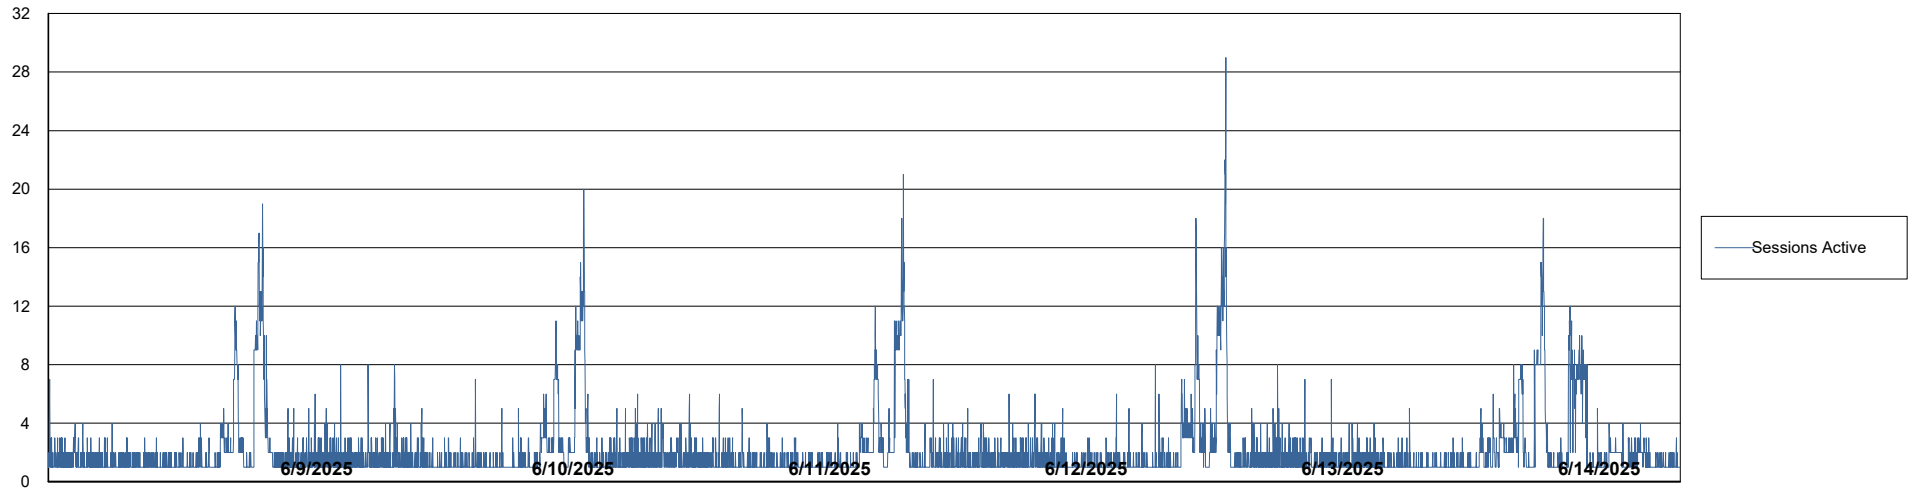

Database Performance LST-DBS7-AMS_DB_ABS1