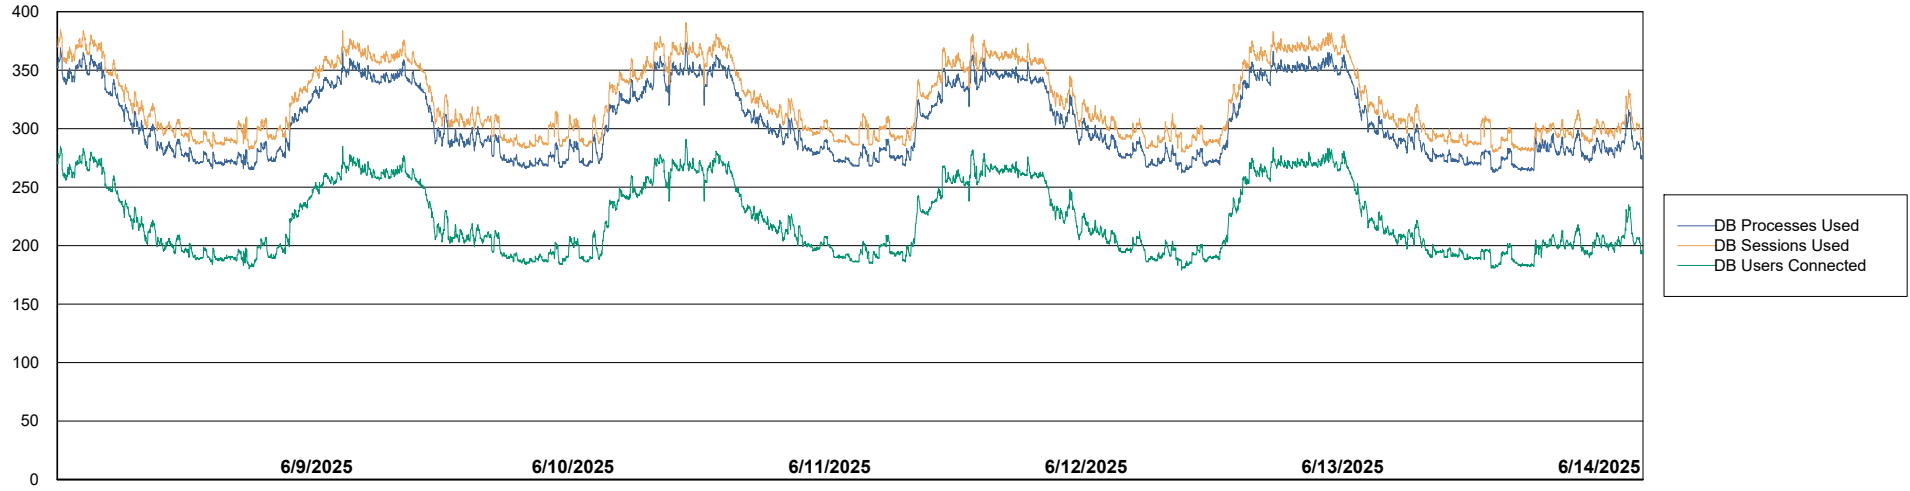

Database Performance LST-DBS7-AMS_DB_ABS1