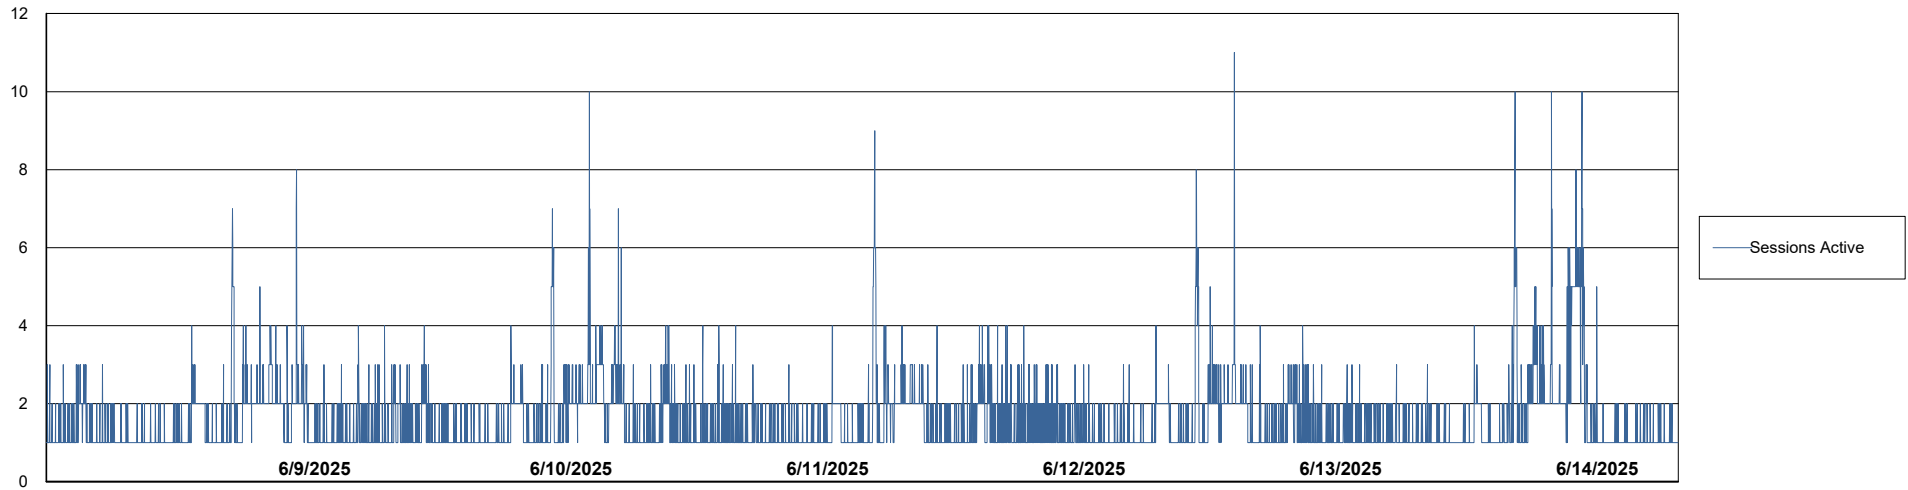

Database Performance LST-DBS3-AMS_DB_ABSME