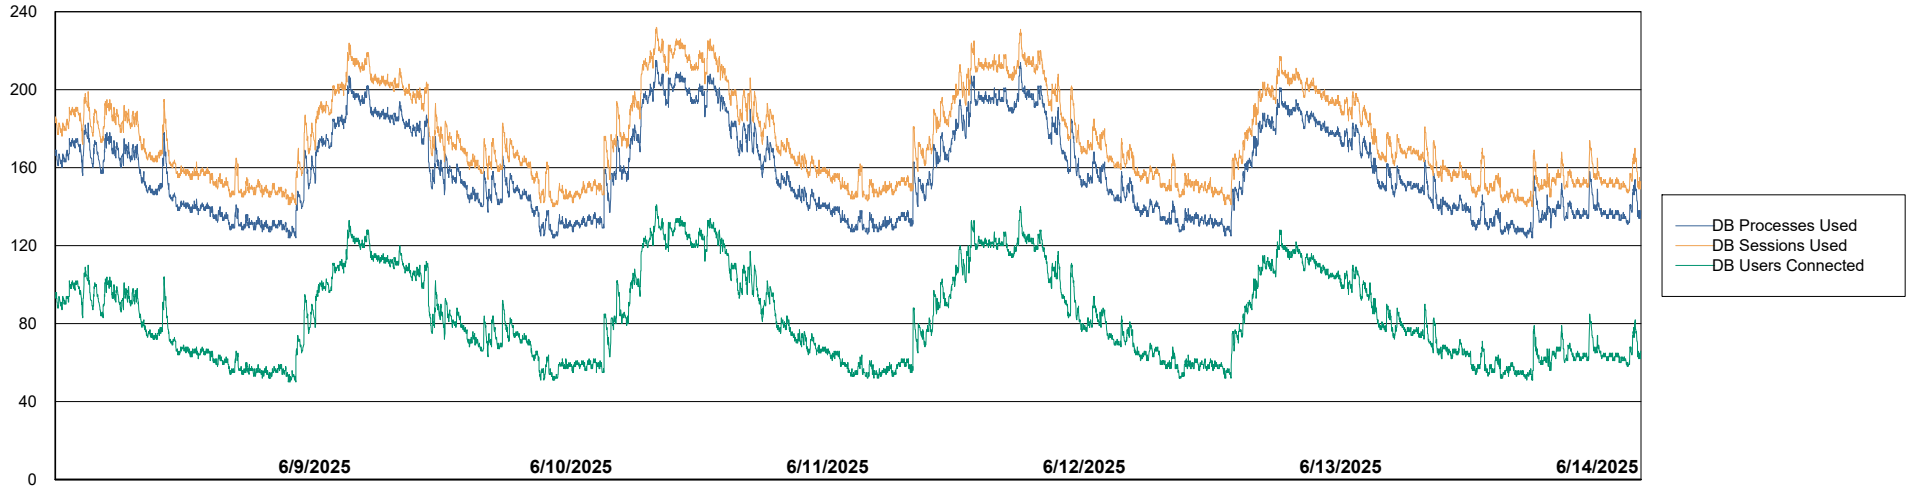

Database Performance LST-DBS3-AMS_DB_ABSME