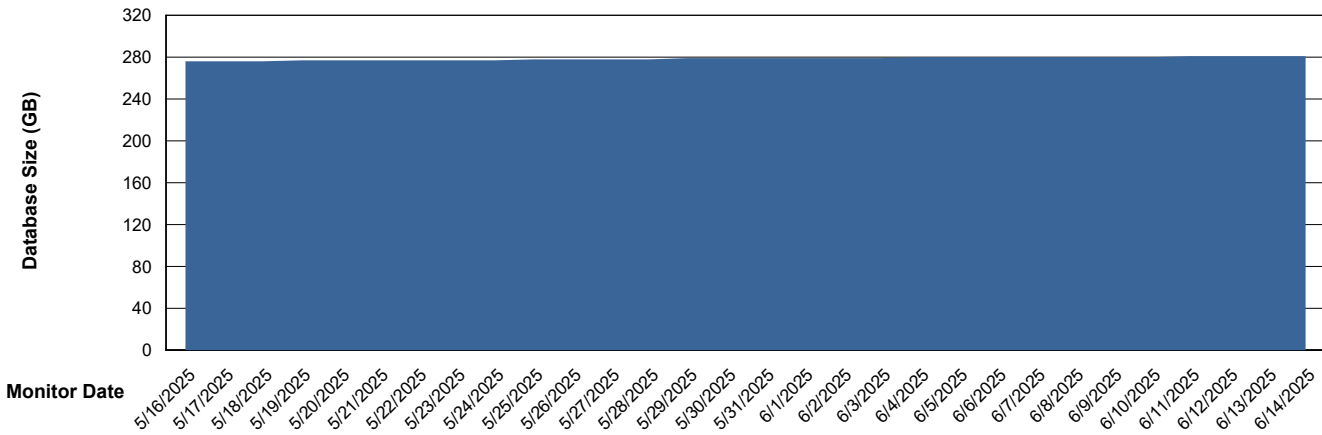

Database growth over last month

Database Tablespace LST-DBS4-AMS_DB_ABSME2

Date	Tablespace Name	Filesize (Gb)	Usedsize (Gb)	Percentage free
6/14/2025	ABSDATA	310	260	16
	INDX	60	15	76
6/13/2025	ABSDATA	310	260	16
	INDX	60	15	76
6/12/2025	ABSDATA	310	259	16
	INDX	60	15	76
6/11/2025	ABSDATA	310	259	16
	INDX	60	15	76
6/10/2025	ABSDATA	310	259	16
	INDX	60	15	76
6/9/2025	ABSDATA	310	259	16
	INDX	60	14	76
6/8/2025	ABSDATA	310	259	17
	INDX	60	14	76