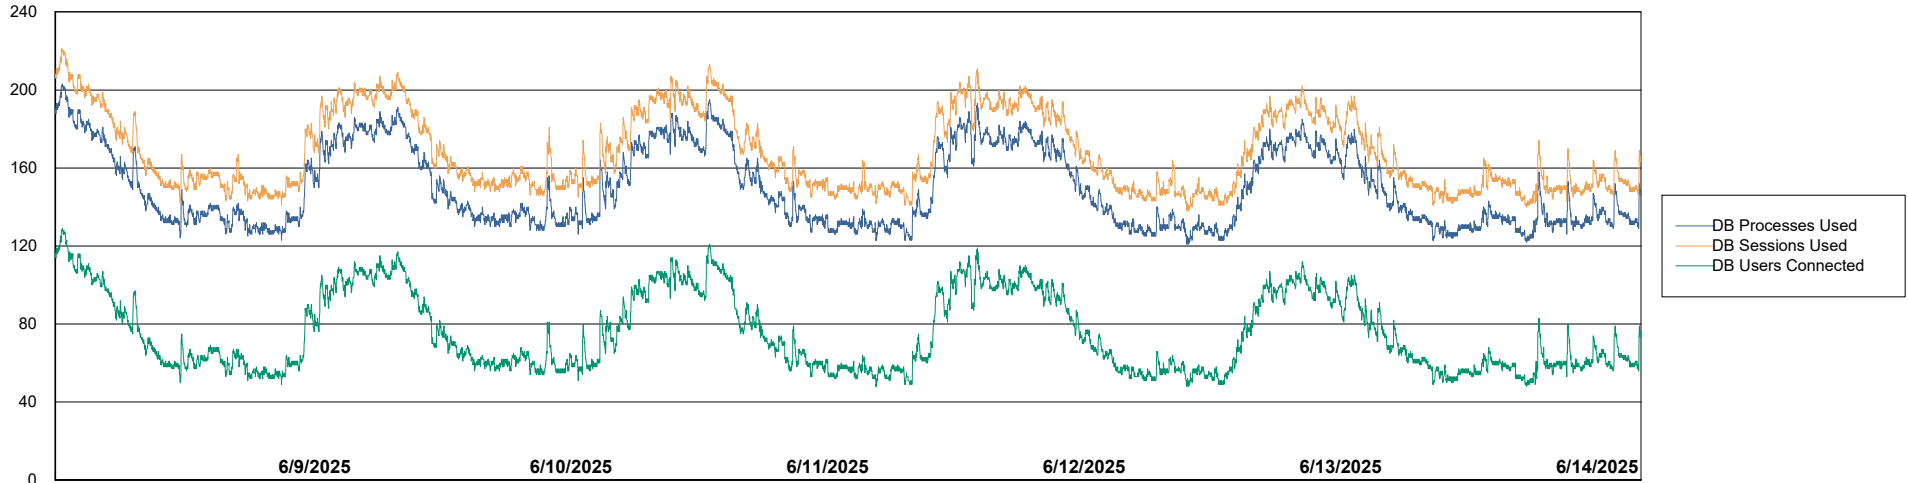

Database Performance LST-DBS4-AMS_DB_ABSME2