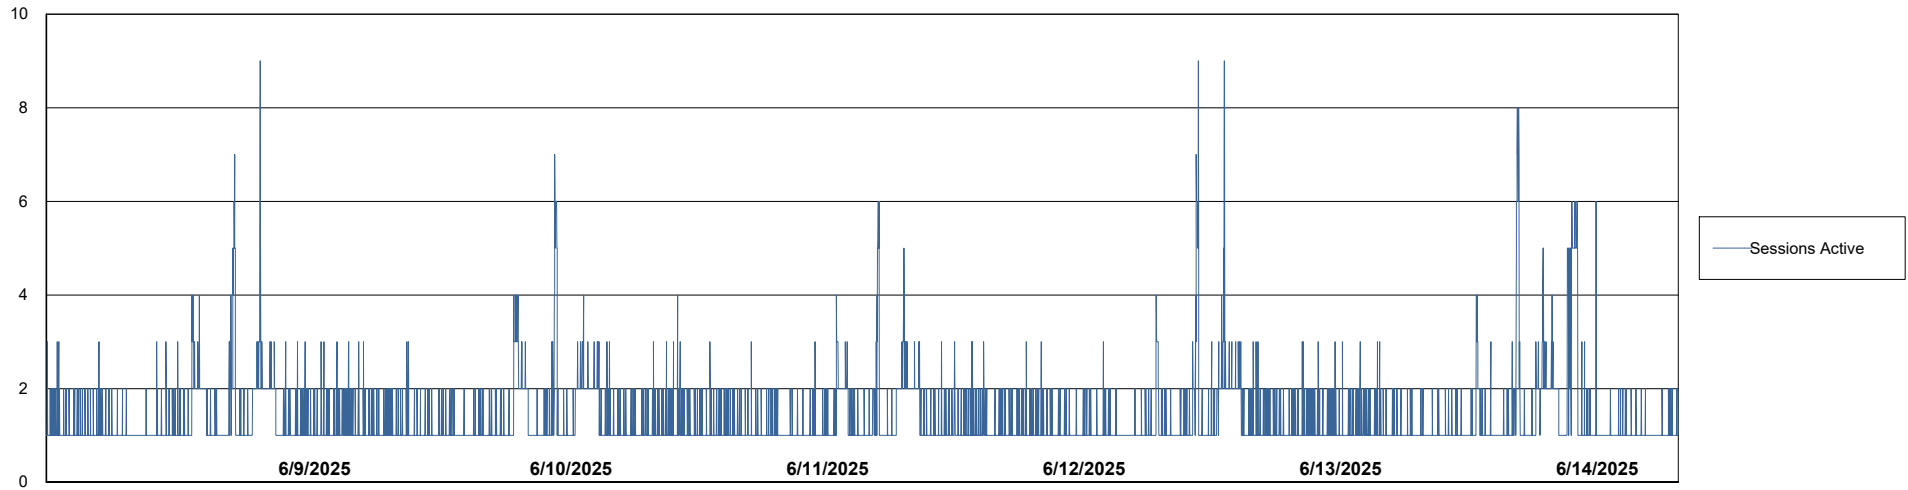

Database Performance LST-DBS4-AMS_DB_ABSME2