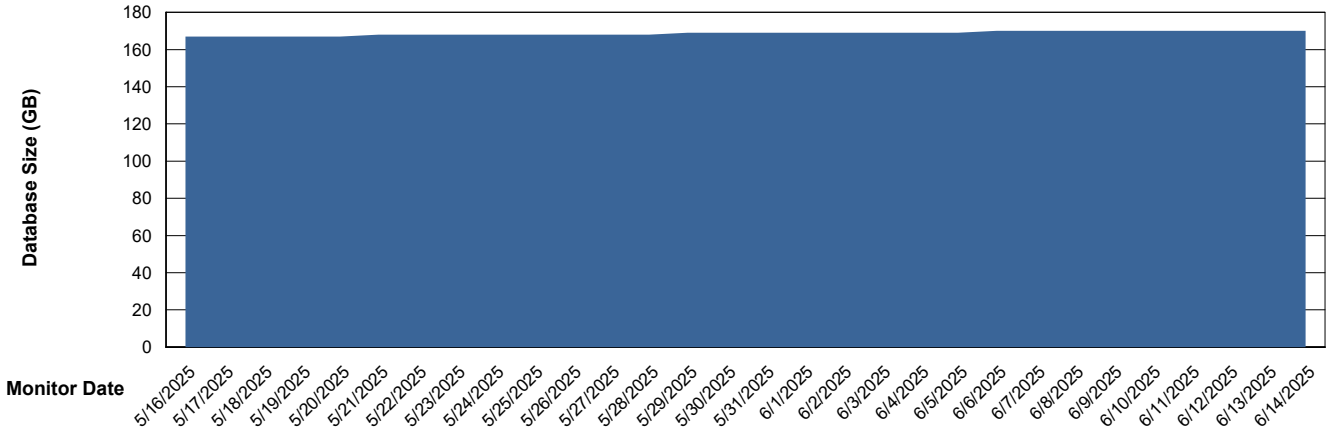

Database Performance LST-DBS6-AMS_DB_ABSEE2

Weekly SLA Customer Report

Customer LST OCI AMS Production ABSEE2
 Database ID 212

DATABASE SIZE LST-DBS6-AMS_DB_ABSEE2

Database growth over last month

Database Tablespace LST-DBS6-AMS_DB_ABSEE2

Date	Tablespace Name	Filesize (Gb)	Usedsize (Gb)	Percentage free
6/14/2025	ABSDATA	220	155	30
	INDX	60	9	85
6/13/2025	ABSDATA	220	155	30
	INDX	60	9	85
6/12/2025	ABSDATA	220	155	30
	INDX	60	9	85
6/11/2025	ABSDATA	220	154	30
	INDX	60	9	85
6/10/2025	ABSDATA	220	154	30
	INDX	60	9	85
6/9/2025	ABSDATA	220	154	30
	INDX	60	9	85
6/8/2025	ABSDATA	220	154	30
	INDX	60	9	85