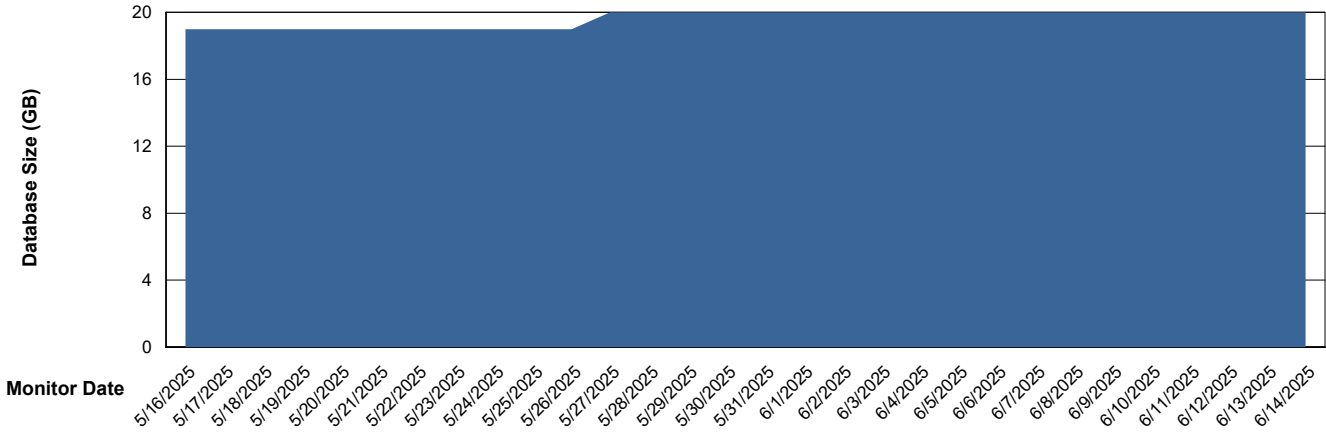

Database Performance LST-DBS2-AMS_DB_HSBABSCH

DB Processes Max 1,000
DB Processes Max 0

Weekly SLA Customer Report

Customer LST OCI AMS Production ABSCH
 Database ID 217

DATABASE SIZE LST-DBS1-AMS_DB_ABSCH

Database growth over last month

Database Tablespace LST-DBS1-AMS_DB_ABSCH

Date	Tablespace Name	Filesize (Gb)	Usedsize (Gb)	Percentage free
6/14/2025	ABSDATA	98	15	84
	INDX	60	1	99
6/13/2025	ABSDATA	98	15	84
	INDX	60	1	99
6/12/2025	ABSDATA	98	15	84
	INDX	60	1	99
6/11/2025	ABSDATA	98	15	84
	INDX	60	1	99
6/10/2025	ABSDATA	98	15	84
	INDX	60	1	99
6/9/2025	ABSDATA	98	15	84
	INDX	60	1	99
6/8/2025	ABSDATA	98	15	84
	INDX	60	1	99