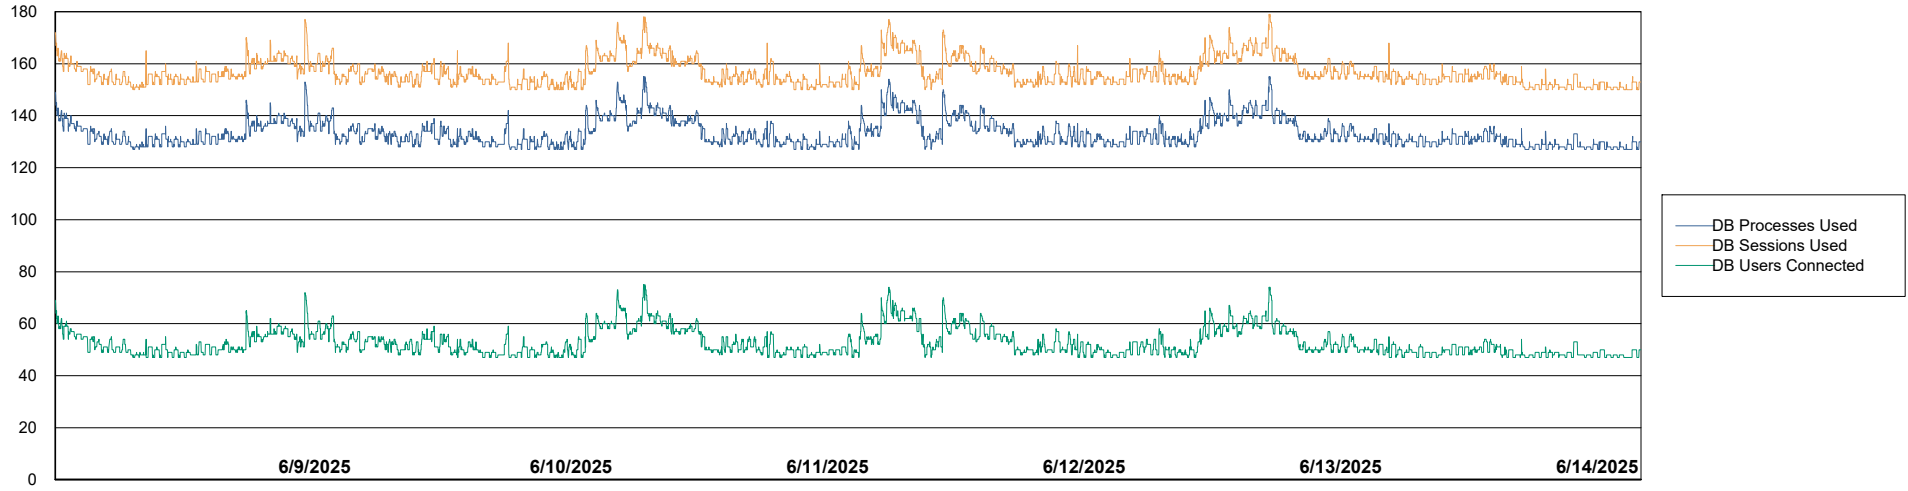

Database Performance LST-DBS1-AMS_DB_ABSCH