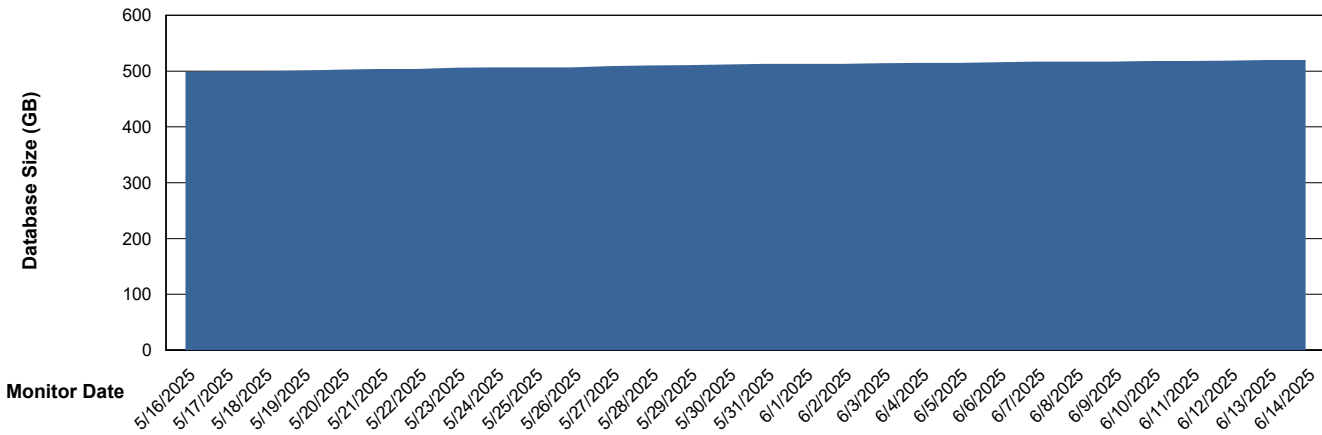

Database Performance LST-DBS2-AMS_DB_ABSCH2

Weekly SLA Customer Report

Customer LST OCI AMS Production ABSCH2
 Database ID 216

DATABASE SIZE LST-DBS2-AMS_DB_ABSCH2

Database growth over last month

Database Tablespace LST-DBS2-AMS_DB_ABSCH2

Date	Tablespace Name	Filesize (Gb)	Usedsize (Gb)	Percentage free
6/14/2025	ABSDATA	575	480	17
	INDX	37	26	30
6/13/2025	ABSDATA	575	480	17
	INDX	37	26	30
6/12/2025	ABSDATA	575	479	17
	INDX	37	26	30
6/11/2025	ABSDATA	575	478	17
	INDX	37	26	31
6/10/2025	ABSDATA	575	478	17
	INDX	37	26	31
6/9/2025	ABSDATA	565	477	16
	INDX	37	26	31
6/8/2025	ABSDATA	565	477	16
	INDX	37	25	31