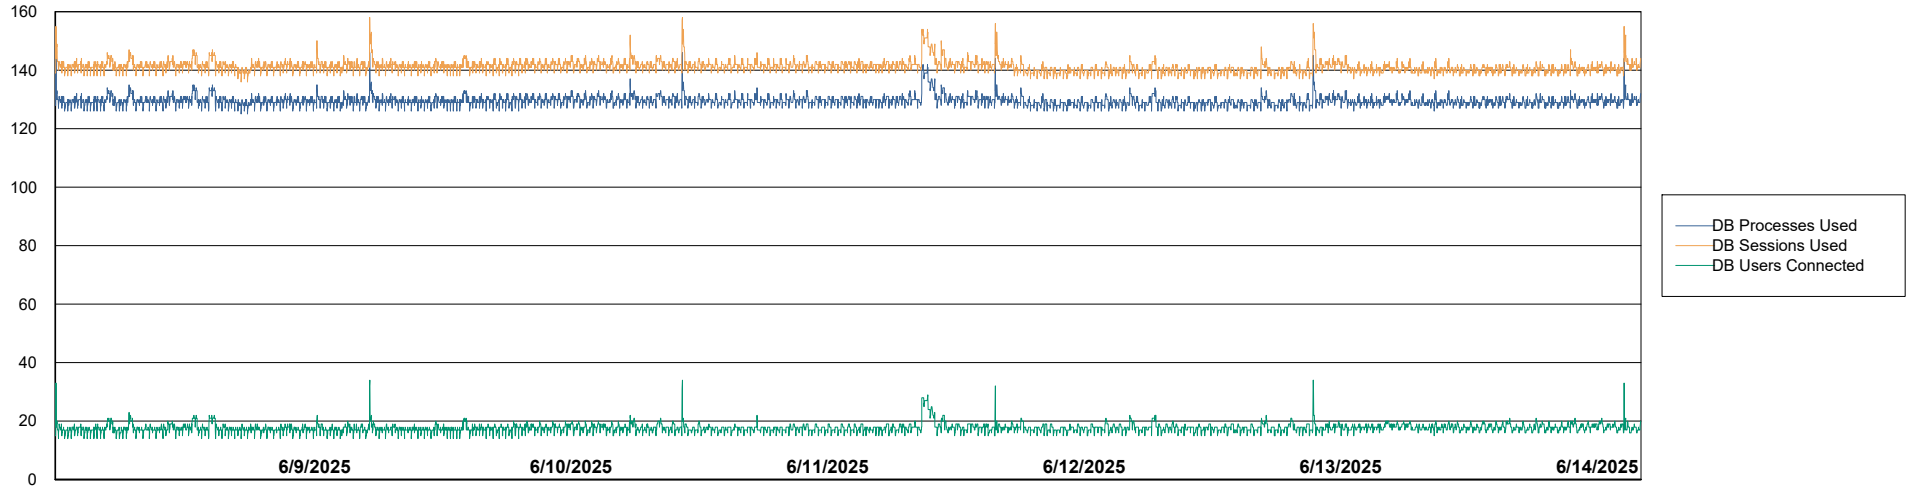

Database Performance HUE_PRD_S-ORABI2024_ABS1