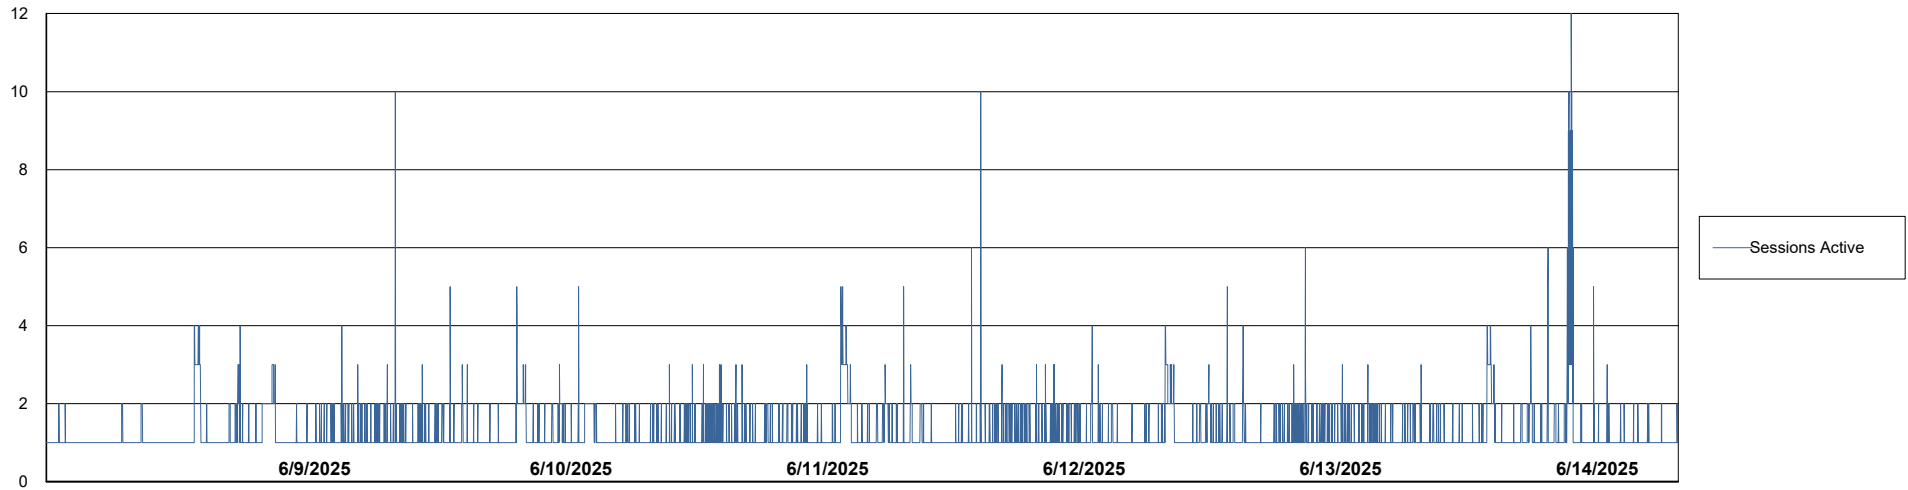

Database Performance ELJ_PRD_FRASEQXPRDDB01_ABS1