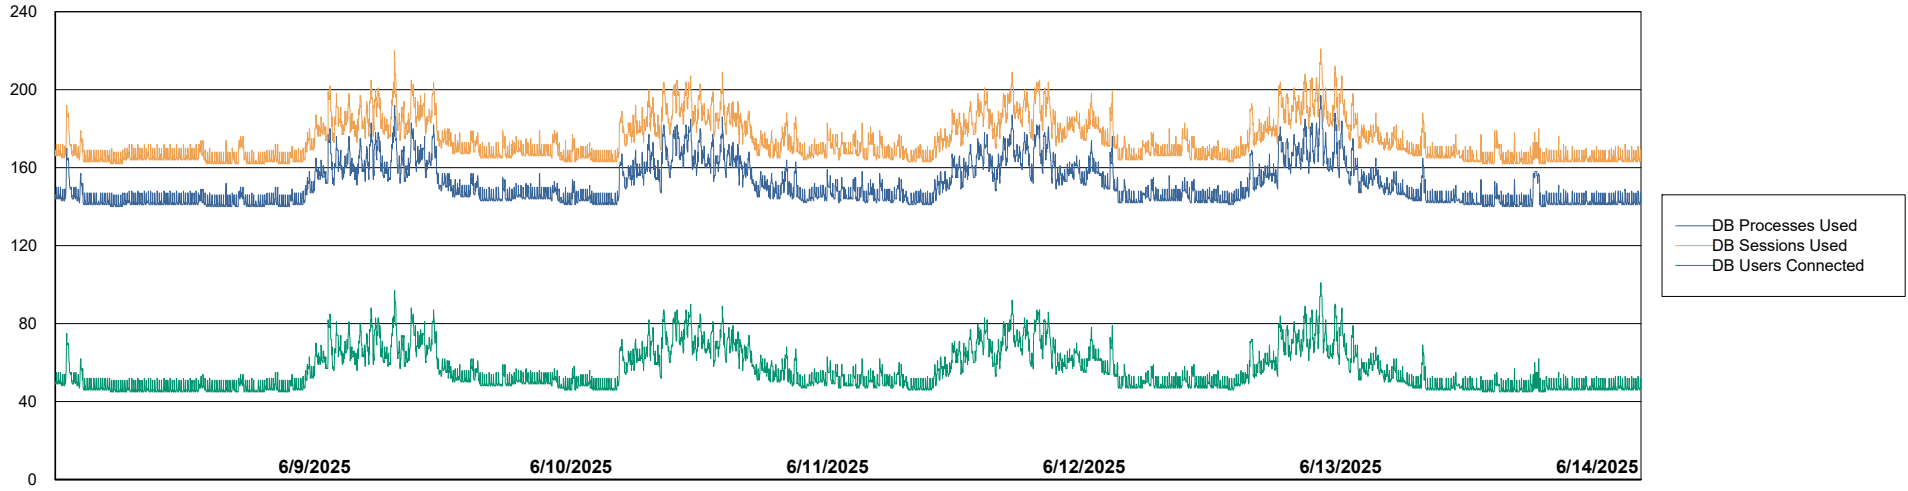

Database Performance ELJ_PRD_FRASEQXPRDDB01_ABS1