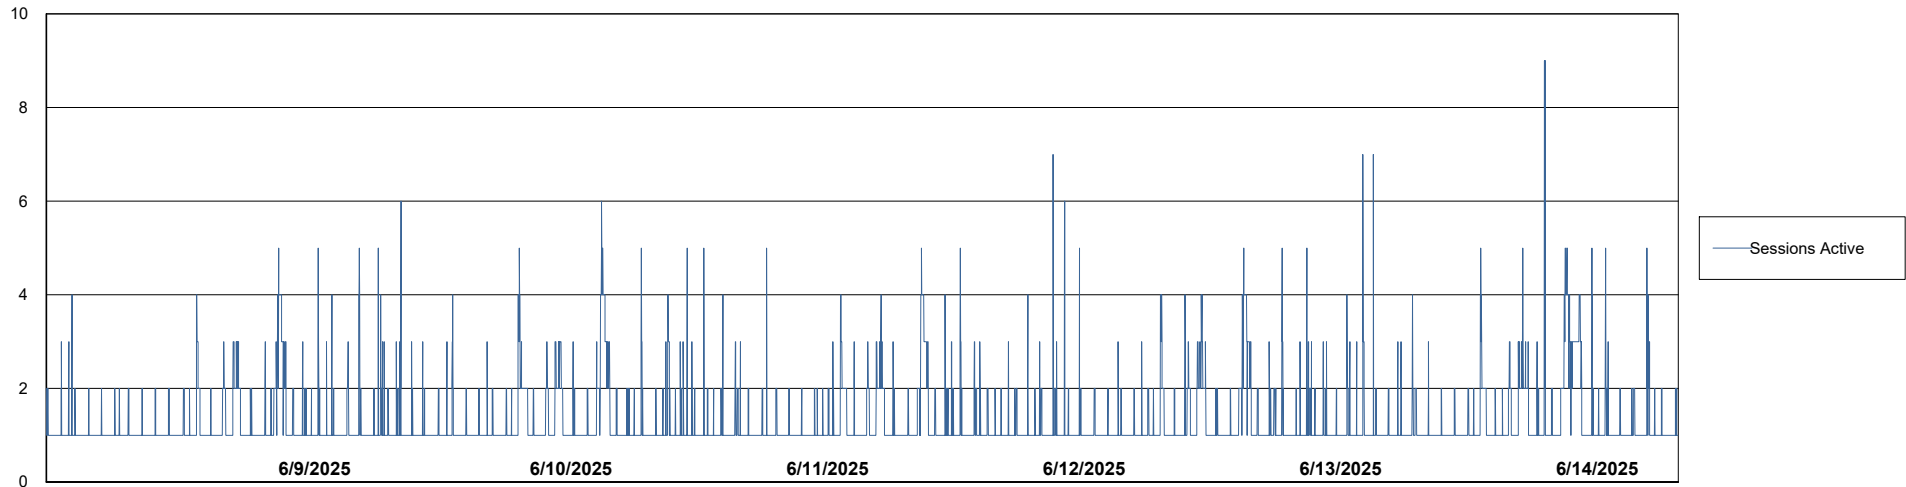

Database Performance ELI_PRD_FRASEQXPRDDB04-BI_ABS1