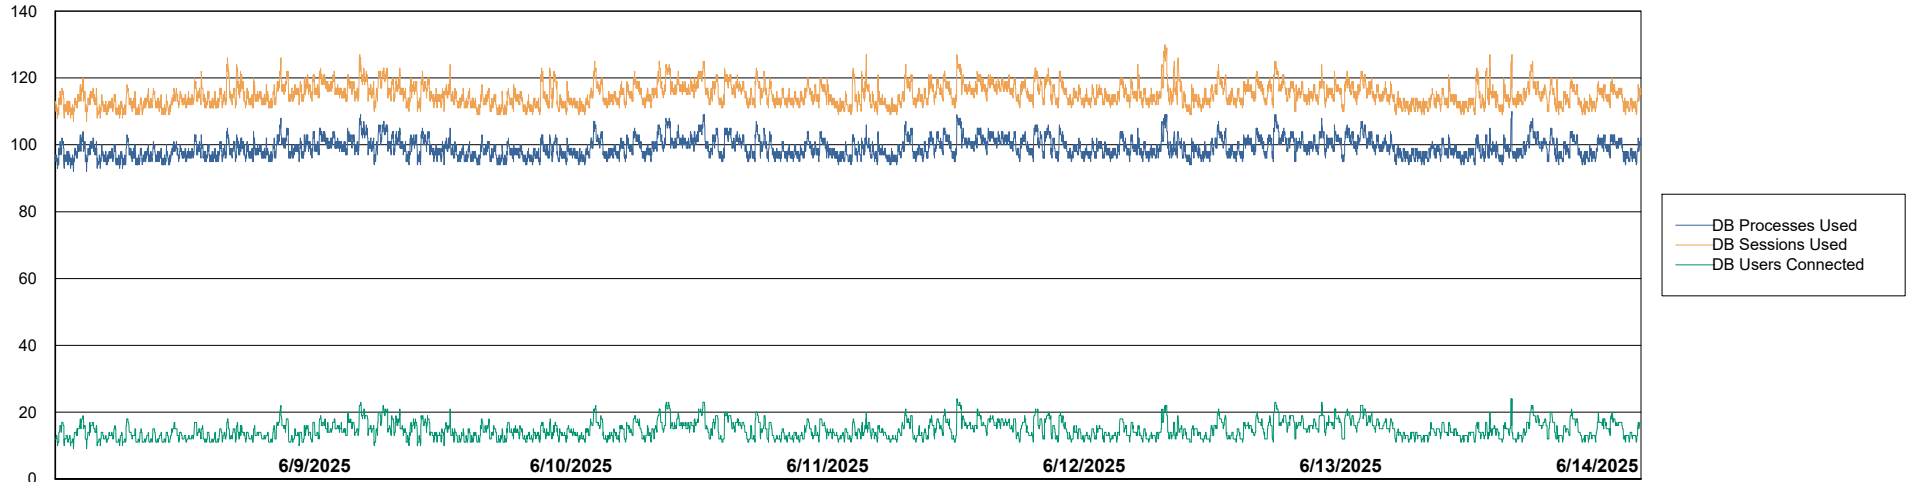

Database Performance ELI_PRD_FRASEQXPRDDB04-BI_ABS1