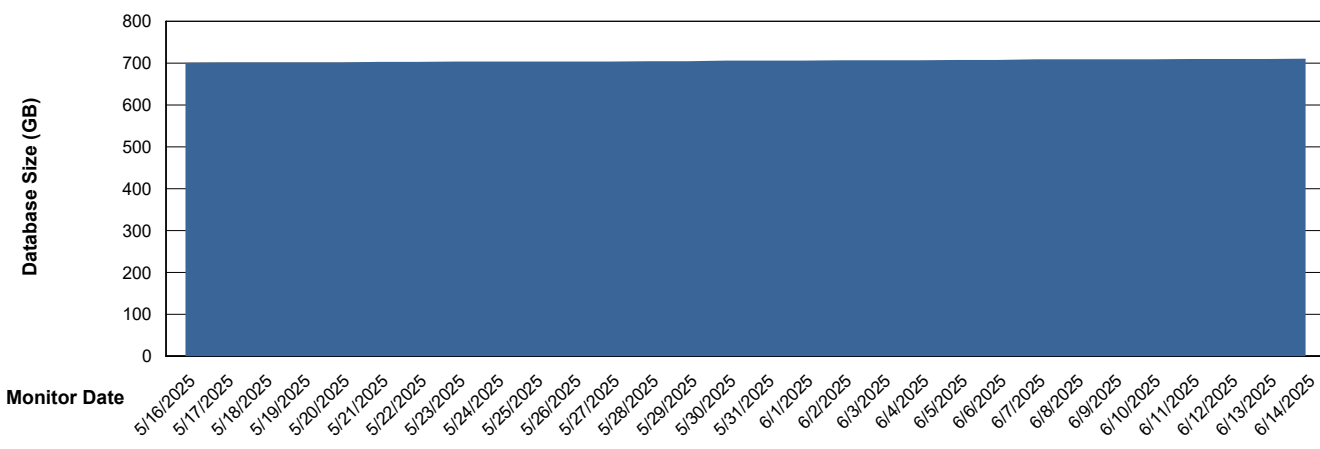

DB Processes Max 1,000

Weekly SLA Customer Report

Customer CUS_Production (24/7)
 Database ID 131

DATABASE SIZE CUS_PRD_ABSDB1_ABS1

Database growth over last month

Database Tablespace CUS_PRD_ABSDB1_ABS1

Date	Tablespace Name	Filesize (Gb)	Usedsize (Gb)	Percentage free
6/14/2025	ABSDATA	309	259	16
	INDX	528	436	17
6/13/2025	ABSDATA	309	259	16
	INDX	528	435	18
6/12/2025	ABSDATA	309	259	16
	INDX	528	435	18
6/11/2025	ABSDATA	309	259	16
	INDX	528	435	18
6/10/2025	ABSDATA	309	259	16
	INDX	528	435	18
6/9/2025	ABSDATA	309	259	16
	INDX	528	434	18
6/8/2025	ABSDATA	309	259	16
	INDX	528	434	18

Weekly SLA Customer Report

Customer CUS_Production (24/7)
Database ID 131

Standby Database Health CUS_Production (24/7)

Recovery lag for last 7 days

Weekly SLA Customer Report

Customer CUS_Production (24/7)
Database ID 131