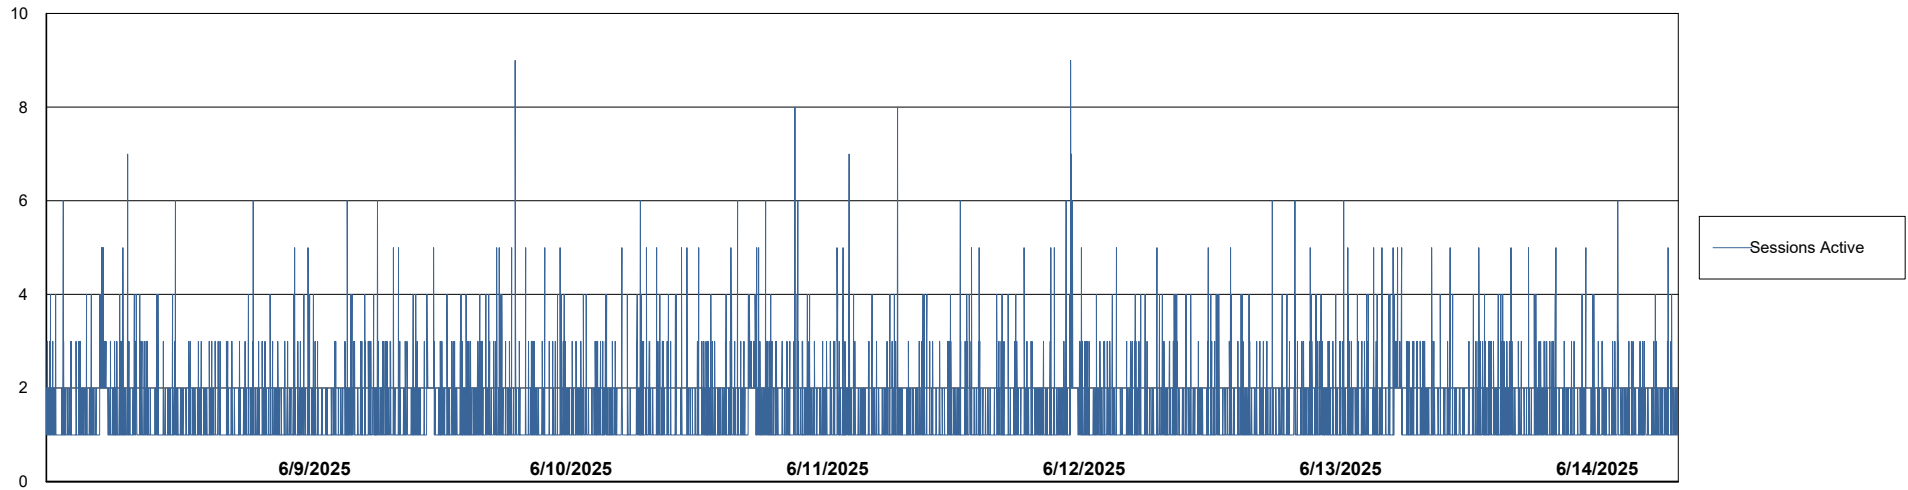

Database Performance AUJ_ABSEM3_DB