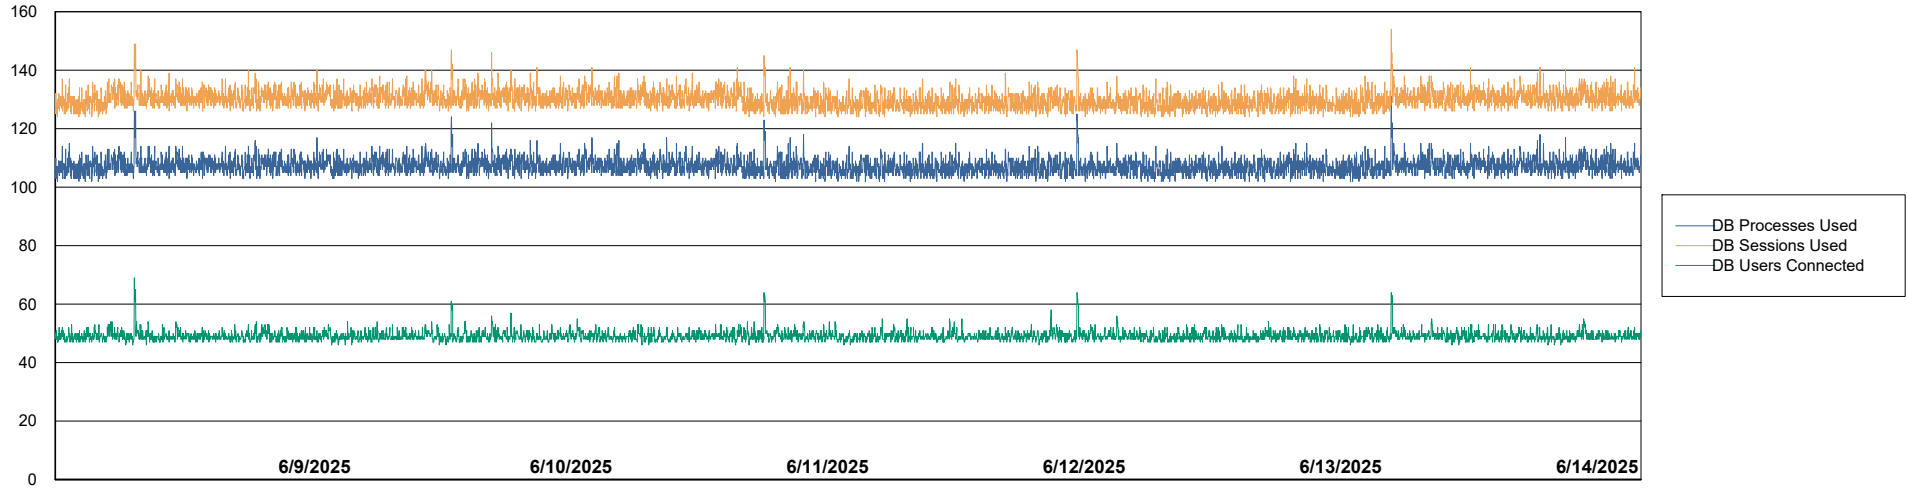

Database Performance AUJ_ABSEM3_DB