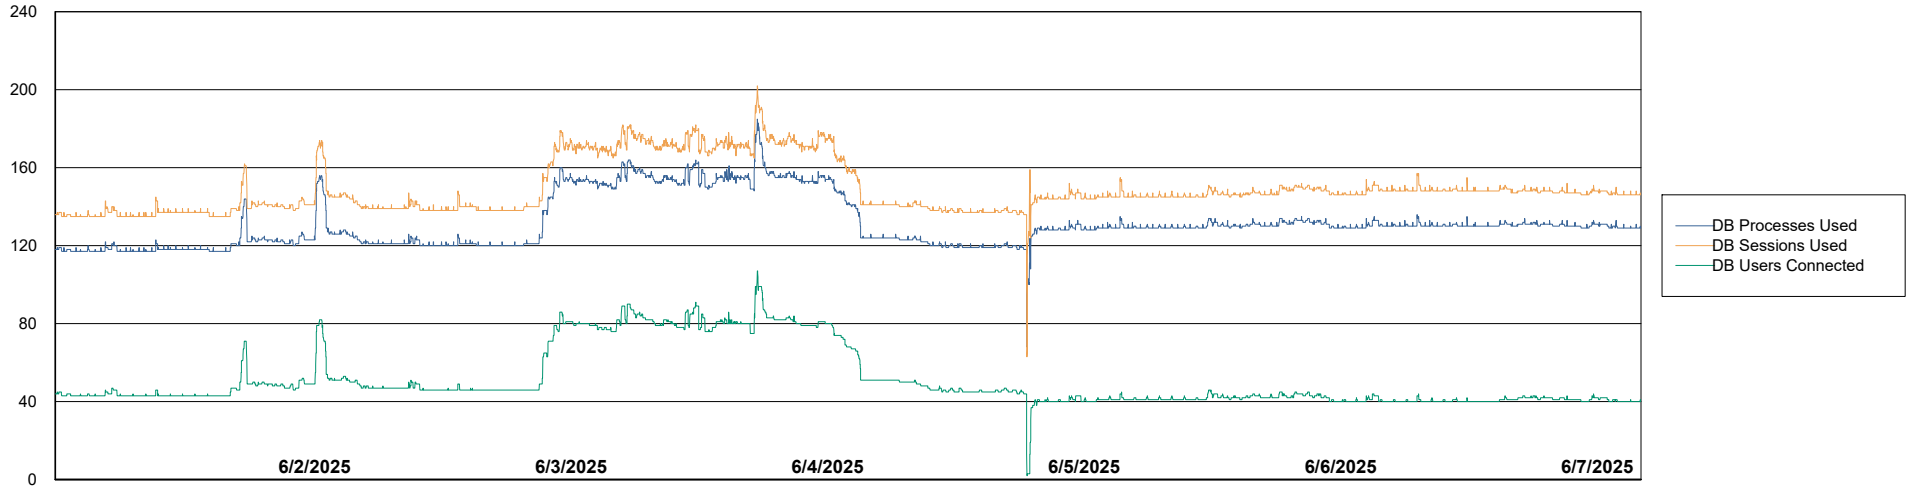

Database Performance XMX_PROD_ABSDB01_PRDB_ABS1