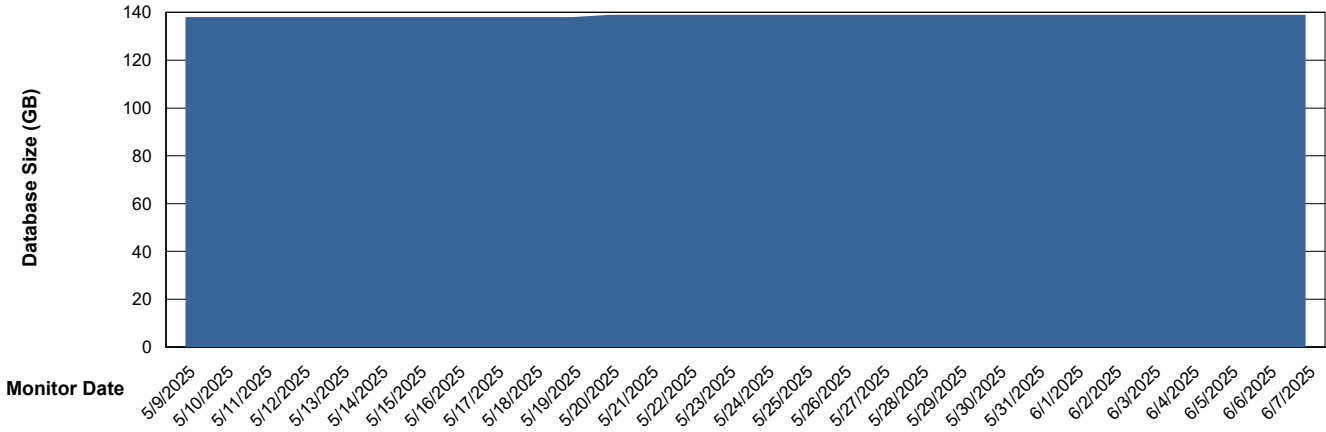

DB Processes Max 300

Weekly SLA Customer Report

Customer RSS Production
 Database ID 52

DATABASE SIZE RSS_PRD_SV1364_PRD_ABS1

Database growth over last month

Database Tablespace RSS_PRD_SV1364_PRD_ABS1

Date	Tablespace Name	Filesize (Gb)	Usedsize (Gb)	Percentage free
6/7/2025	ABSDATA	71	57	20
	INDX	95	77	19
6/6/2025	ABSDATA	71	57	20
	INDX	95	77	19
6/5/2025	ABSDATA	71	57	20
	INDX	95	77	19
6/4/2025	ABSDATA	71	57	20
	INDX	95	77	19
6/3/2025	ABSDATA	71	57	20
	INDX	95	77	19
6/2/2025	ABSDATA	71	57	20
	INDX	95	77	19
6/1/2025	ABSDATA	71	57	20
	INDX	95	77	19