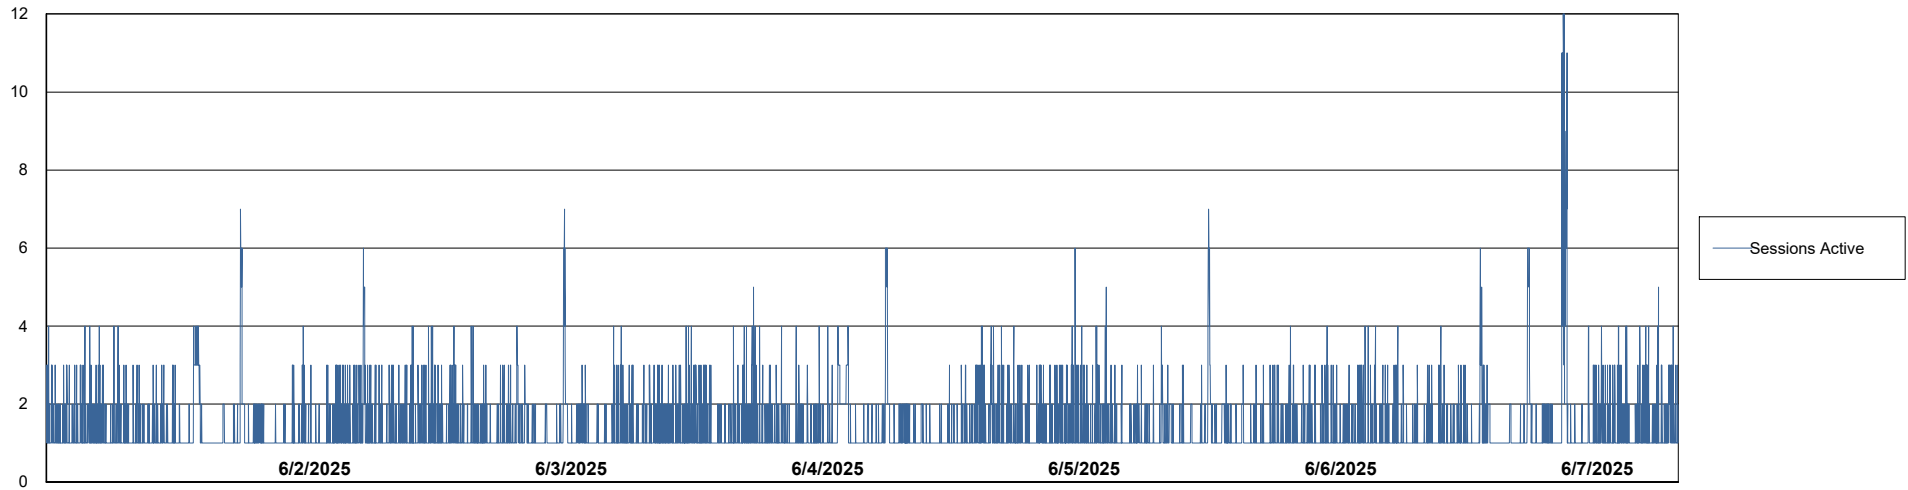

Database Performance RFL_PRD_ABS01_DB