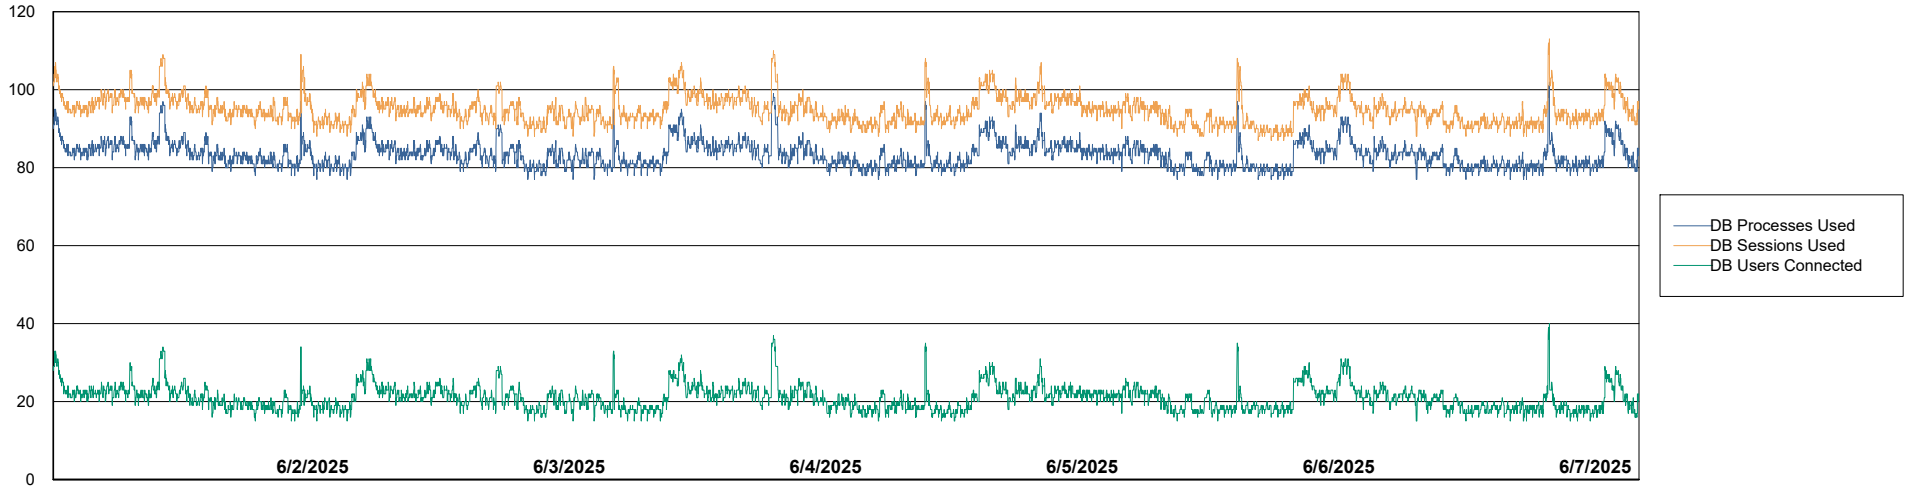

Database Performance NOA_PRD_NHSBI_ABS1