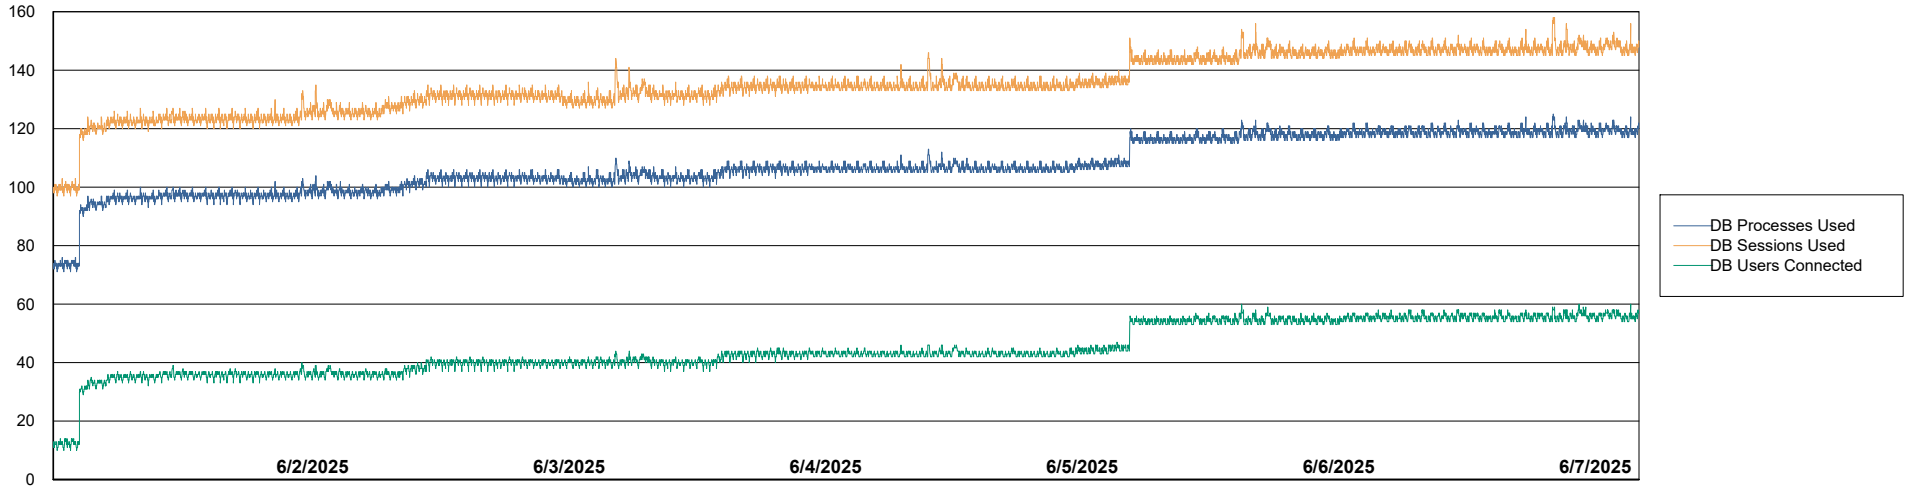

Database Performance NIX_PRD_ABSBI_ABS1