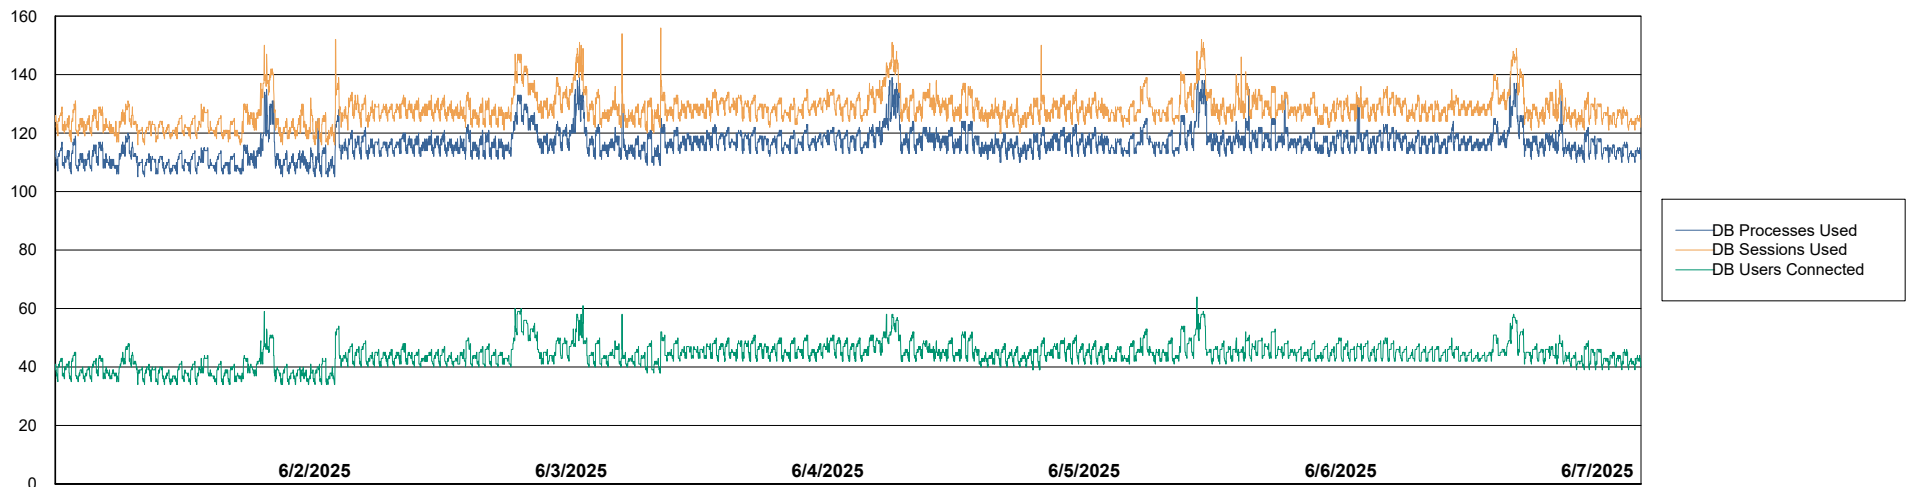

Database Performance LTS_PRD_CLSABSBI01_ABS1