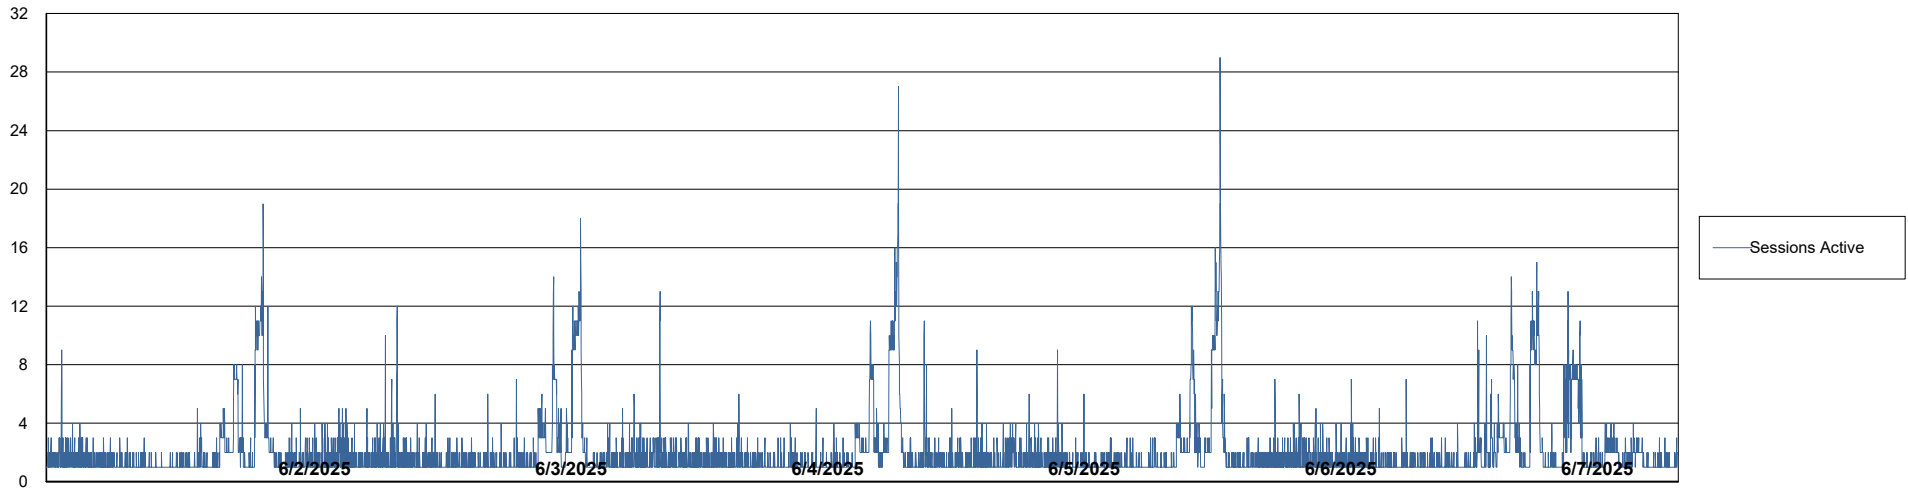

Database Performance LST-DBS7-AMS_DB_ABS1