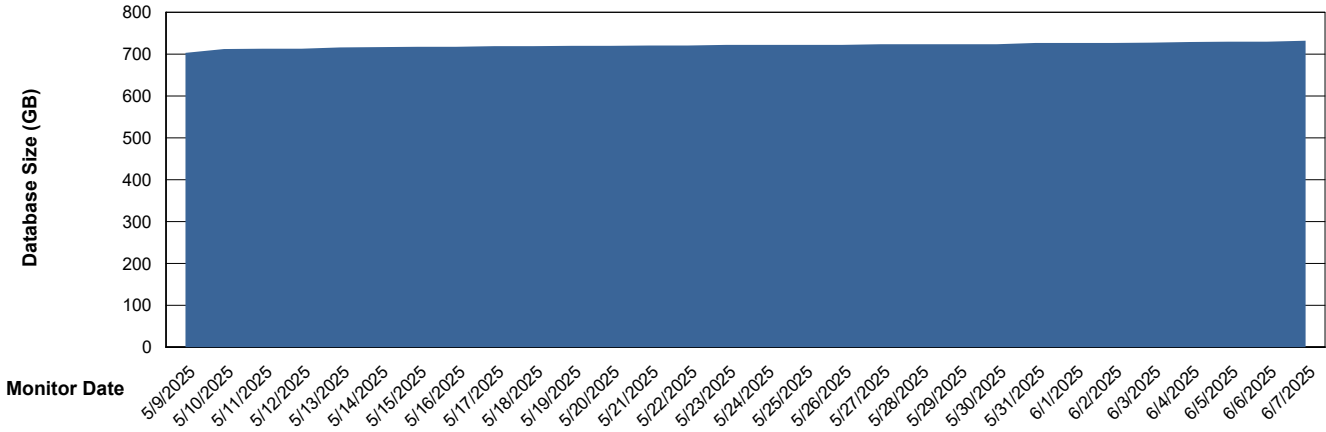

Database growth over last month

Database Tablespace LST-DBS7-AMS_DB_ABS1

Date	Tablespace Name	Filesize (Gb)	Usedsize (Gb)	Percentage free
6/7/2025	ABSDATA	742	611	18
	INDX	140	105	25
6/6/2025	ABSDATA	742	611	18
	INDX	140	105	25
6/5/2025	ABSDATA	742	611	18
	INDX	140	104	25
6/4/2025	ABSDATA	742	610	18
	INDX	140	104	26
6/3/2025	ABSDATA	742	610	18
	INDX	140	104	26
6/2/2025	ABSDATA	742	610	18
	INDX	140	104	26
6/1/2025	ABSDATA	742	609	18
	INDX	140	104	26