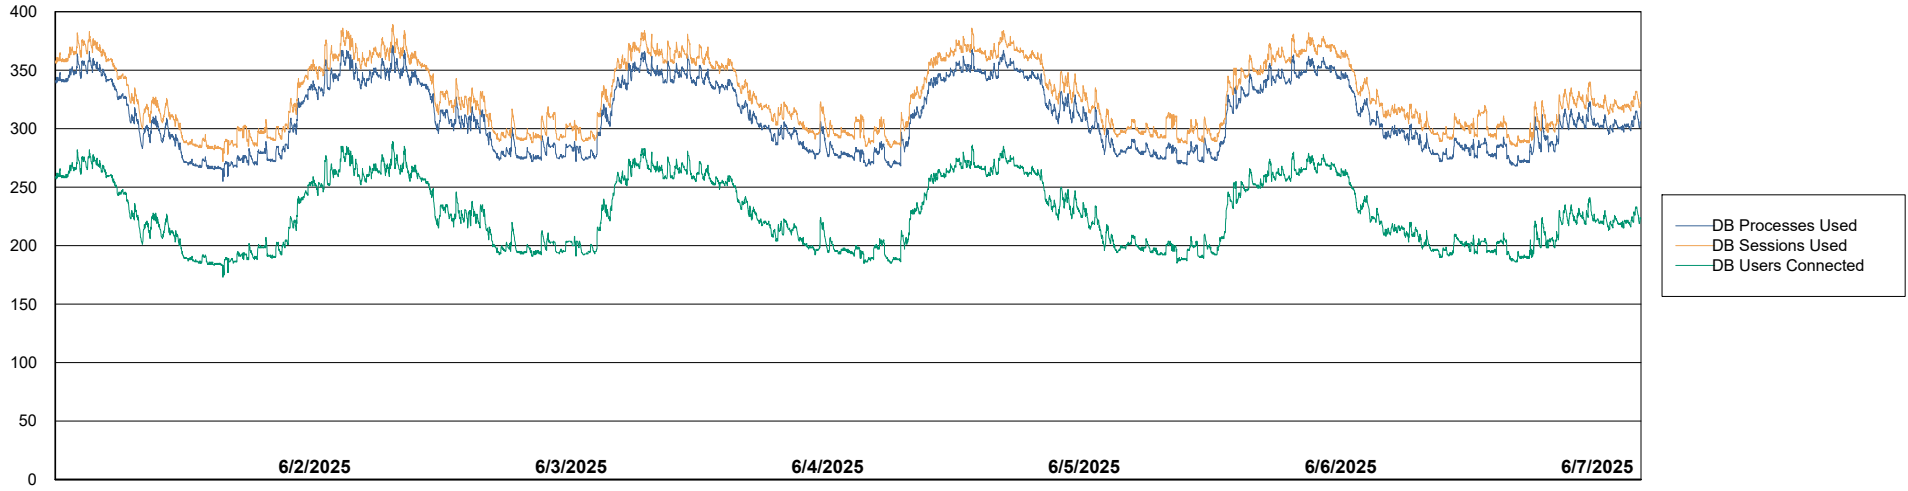

Database Performance LST-DBS7-AMS_DB_ABS1