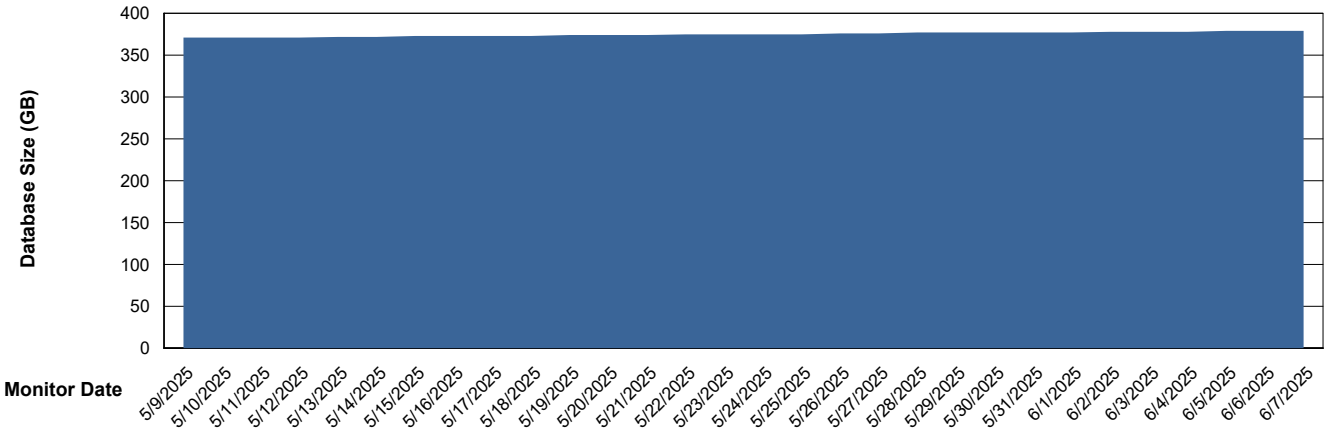

Database growth over last month

Database Tablespace LST-DBS3-AMS_DB_ABSME

| Date | Tablespace Name | Filesize (Gb) | Usedsize (Gb) | Percentage free |
|----------|-----------------|---------------|---------------|-----------------|
| 6/7/2025 | ABSDATA | 419 | 350 | 17 |
| | INDX | 60 | 23 | 61 |
| 6/6/2025 | ABSDATA | 419 | 350 | 17 |
| | INDX | 60 | 23 | 61 |
| 6/5/2025 | ABSDATA | 419 | 349 | 17 |
| | INDX | 60 | 23 | 61 |
| 6/4/2025 | ABSDATA | 419 | 349 | 17 |
| | INDX | 60 | 23 | 61 |
| 6/3/2025 | ABSDATA | 419 | 349 | 17 |
| | INDX | 60 | 23 | 61 |
| 6/2/2025 | ABSDATA | 419 | 348 | 17 |
| | INDX | 60 | 23 | 62 |
| 6/1/2025 | ABSDATA | 419 | 348 | 17 |
| | INDX | 60 | 23 | 62 |