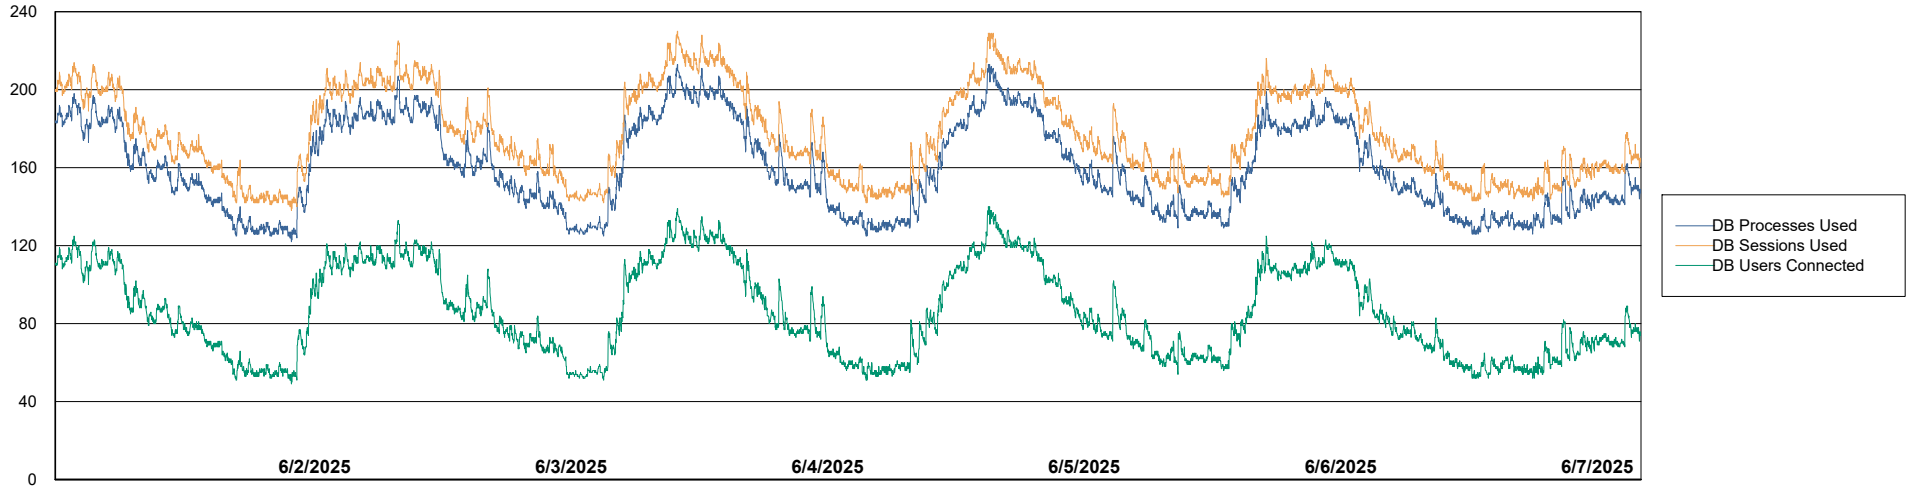

Database Performance LST-DBS3-AMS_DB_ABSME